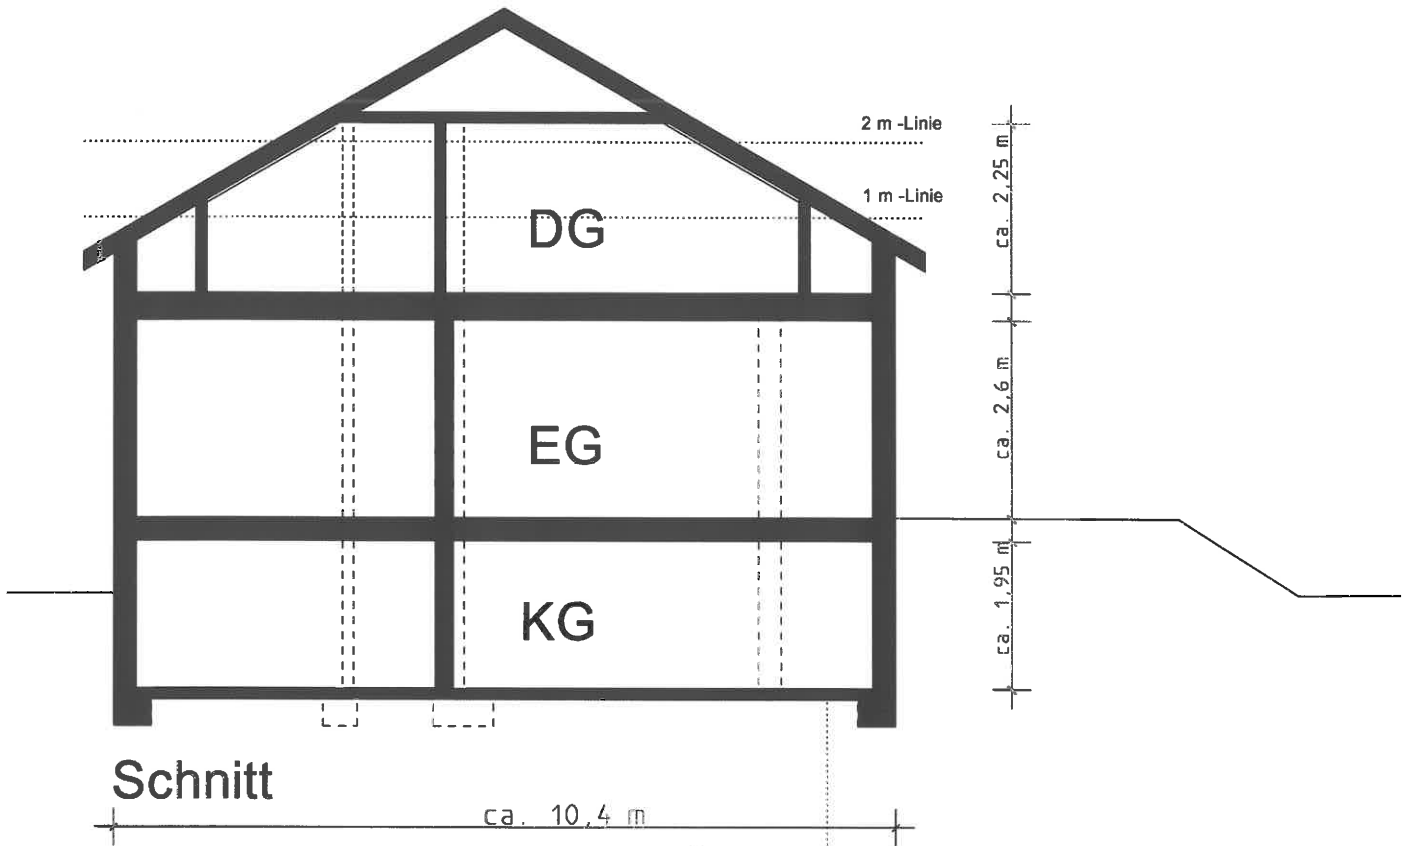

0 2 4 6 8m
Maßstab 1:500
Gedruckt am 03.10.2021 13:14
<https://v.bayern.de/Zpq4c>

Vervielfältigung nur mit Erlaubnis des Herausgebers

Dachgeschoss

Die Pläne sind Eigentum des Entwurfsverfassers und urheberrechtlich geschützt.

Die Masse in den Plänen sind ca.-Maße, die Übereinstimmung der Pläne einschl. Vermessung sind eigenverantwortlich zu prüfen, Differenzen zwischen Planung und Realität müssen geprüft werden.