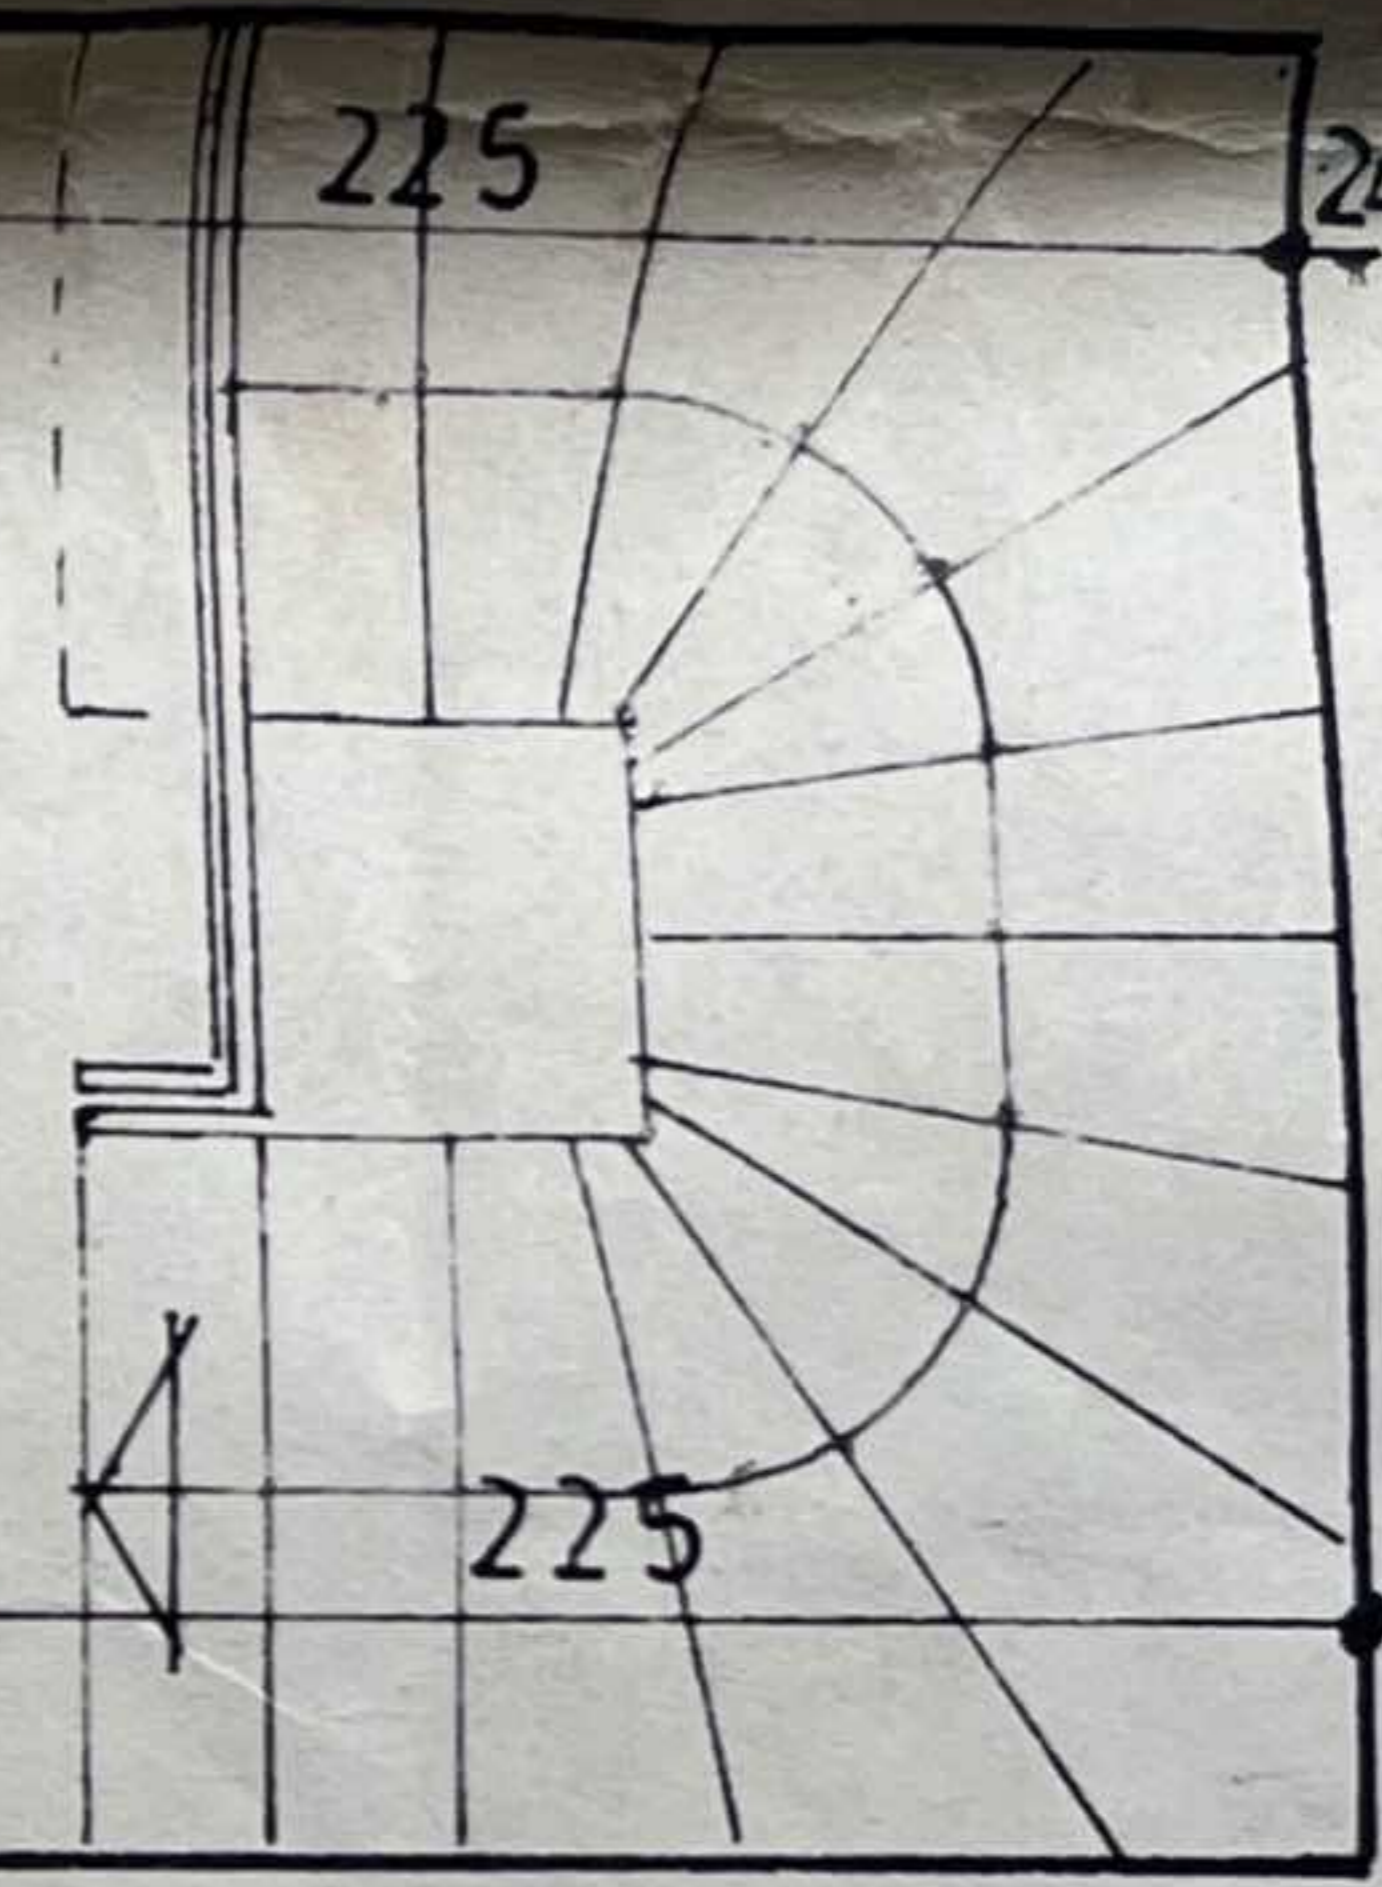

2

885
208

225

24

2

325

BAD
DUSCHE
6.73

DIELE

126

LOGGIA
1/2 = 3.9

WS 135/24

18

120

126

375

175