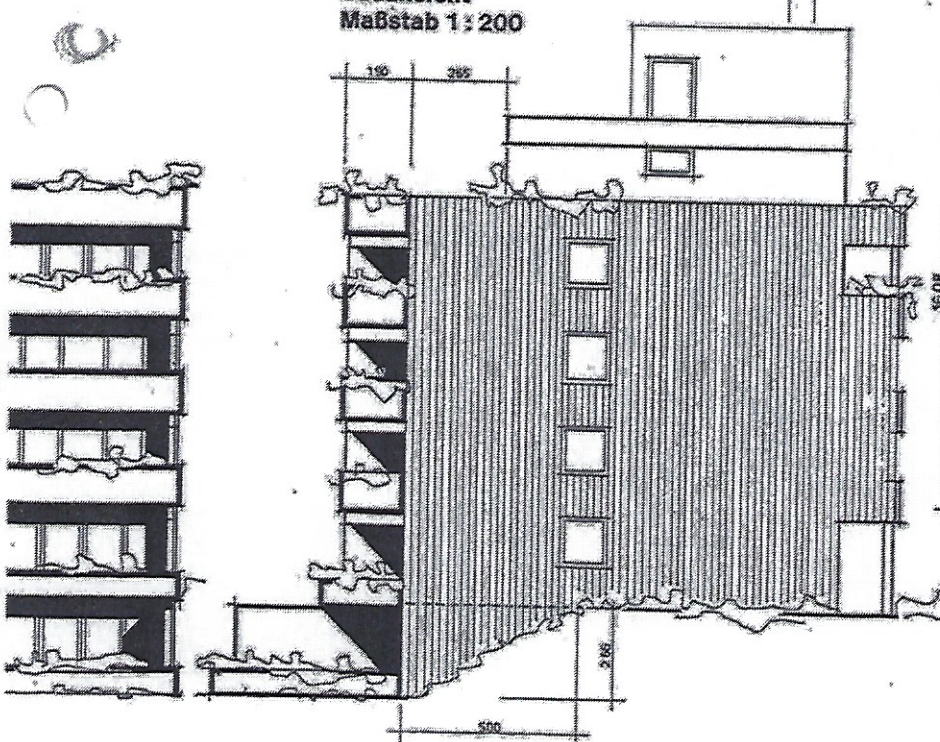

Wohnfläche Maisonette-Wohnung (M)

Wohngeschoß

Wohnen+Essen	1×6,20×4,80	= 29,76 qm
Küche	1×2,35×3,90	= 9,17 qm
Windfang	1×1,40×2,35	= 3,29 qm
Flur	1×1,15×2,35=2,70 qm	
	1×3,38×1,35=4,56 qm	= 7,26 qm
Garderobe	1×1,93×1,35	= 2,61 qm
WC	1×0,90×1,43	= 1,29 qm
Balkon	1/2×4,80×1,80	= 4,32 qm
Wohngeschoß		57,70 qm

Schlafgeschoß

Eltern	1×4,20×4,80	= 20,16 qm
Kinder	1×4,40×4,80	= 21,12 qm
Bad	1×2,75×2,40=6,60 qm	
	1×1,75×0,45=0,79 qm	= 7,39 qm

Außenumkleidung

Flur	1×1,00×1,65	= 1,65 qm
	1×3,70×1,65=6,11 qm	
	1×3,85×1,10=3,69 qm	= 9,80 qm

Balkon	1/2×4,80×1,80	= 4,32 qm
Schlafgeschoß		64,44 qm

Maisonette-Wohnung (M)		122,14 qm
-------------------------------	--	------------------

Wohngeschoß
Maisonette
Maßstab 1 : 200

Südsicht
Maßstab 1 : 200

Schlafgeschoß
Maisonette
Maßstab 1 : 200