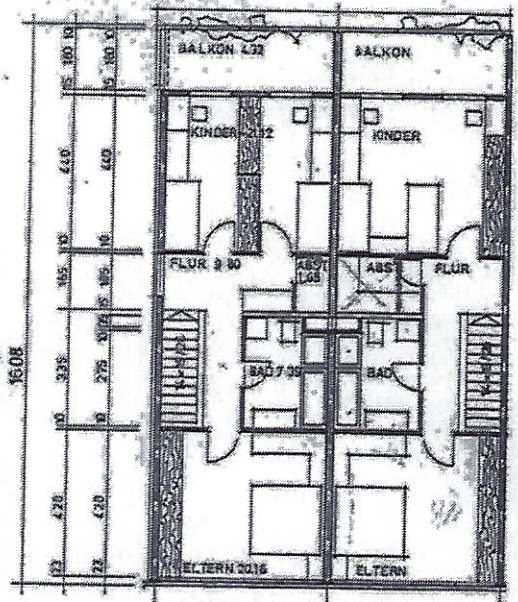

Wohnfläche Maisonette-Wohnung (M)

Wohngeschoß

Wohnen+Essen	1×6,20×4,80	= 29,76 qm
Küche	1×2,35×3,90	= 9,17 qm
Windfang	1×1,40×2,35	= 3,29 qm
Flur	1×1,15×2,35=2,70 qm	
	1×3,38×1,35=4,56 qm	= 7,26 qm
Garderobe	1×1,93×1,35	= 2,61 qm
WC	1×0,90×1,43	= 1,29 qm
Balkon	1/2×4,80×1,80	= 4,32 qm
Wohngeschoß		57,70 qm

Schlafgeschoß

Eltern	1×4,20×4,80	= 20,16 qm
Kinder	1×4,40×4,80	= 21,12 qm
Bad	1×2,75×2,40=6,60 qm	
	1×1,75×0,45=0,79 qm	= 7,39 qm

Außenumkleidung

Flur	1×1,00×1,65	= 1,65 qm
	1×3,70×1,65=6,11 qm	
	1×3,85×1,10=3,69 qm	= 9,80 qm

Balkon	1/2×4,80×1,80	= 4,32 qm
Schlafgeschoß		64,44 qm

Maisonette-Wohnung (M)		122,14 qm
-------------------------------	--	------------------

Wohngeschoß
Maisonette
Maßstab 1 : 200

Südsicht
Maßstab 1 : 200

Schlafgeschoß
Maisonette
Maßstab 1 : 200