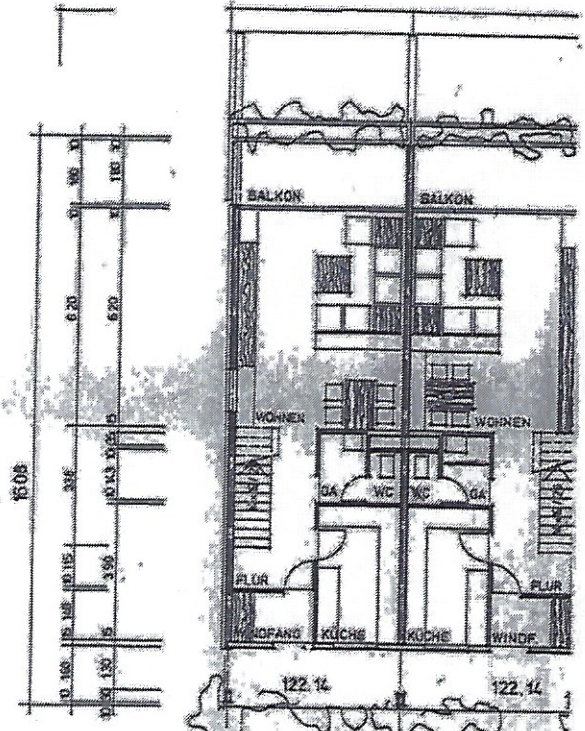

Wohnfläche Maisonette-Wohnung (M)

Wohngeschoß

Wohnen+Essen	1×6,20×4,80	= 29,76 qm
Küche	1×2,35×3,90	= 9,17 qm
Windfang	1×1,40×2,35	= 3,29 qm
Flur	1×1,15×2,35=2,70 qm	
	1×3,38×1,35=4,56 qm	= 7,26 qm
Garderobe	1×1,93×1,35	= 2,61 qm
WC	1×0,90×1,43	= 1,29 qm
Balkon	1/2×4,80×1,80	= 4,32 qm
Wohngeschoß		57,70 qm

Schlafgeschoß

Eltern	1×4,20×4,80	= 20,16 qm
Kinder	1×4,40×4,80	= 21,12 qm
Bad	1×2,75×2,40=6,60 qm	
	1×1,75×0,45=0,79 qm	= 7,39 qm

Außenumkleidung

Flur	1×1,00×1,65	= 1,65 qm
	1×3,70×1,65=6,11 qm	
	1×3,85×1,10=3,69 qm	= 9,80 qm

Balkon	1/2×4,80×1,80	= 4,32 qm
Schlafgeschoß		64,44 qm

Maisonette-Wohnung (M)		122,14 qm
-------------------------------	--	------------------

Wohngeschoß
Maisonette
Maßstab 1 : 200

Südsicht
Maßstab 1 : 200

Schlafgeschoß
Maisonette
Maßstab 1 : 200