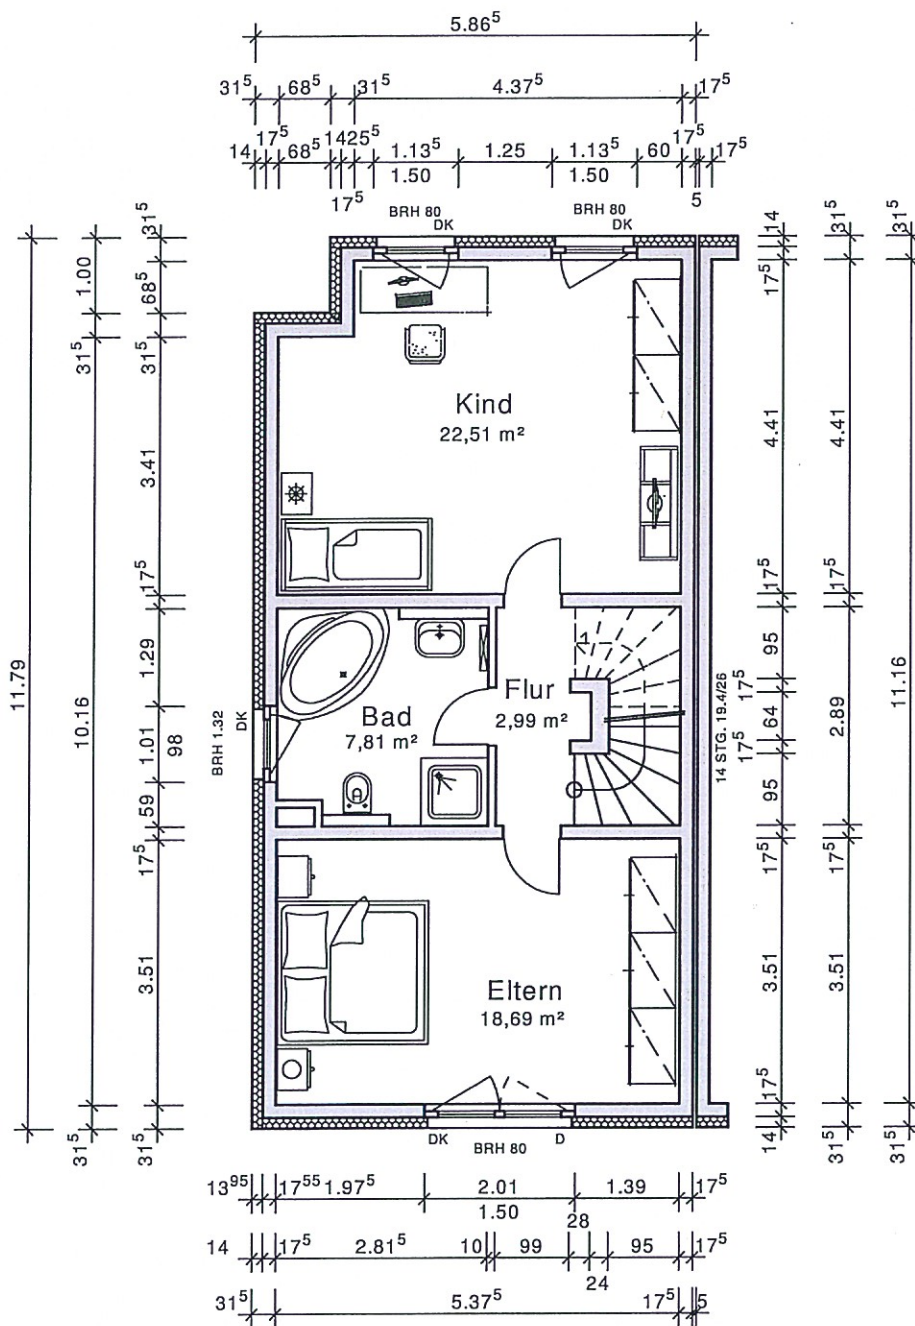

Alassio links Kellergeschoss

Entwurfs- verfasser:	Dipl. Ing. Kay Scharfenstein Aegidienberger Str. 29 c 53604 Bad Honnef Tel.: 02224 / 96070-0 Fax: 02224 / 96070-32	Bauherr:	MONTANA Wohnungsbau GmbH Aegidienberger Str. 29 c 53604 Bad Honnef	
		Bauvorhaben:	Einfamilienhaus	
		Haustyp:	Alassio WDVS	
		Maßstab:	1:100	02.01.2017

Alassio links Erdgeschoss

Entwurfs- verfasser:	Dipl. Ing. Kay Scharfenstein Aegidienberger Str. 29 c 53604 Bad Honnef Tel.: 02224 / 96070-0 Fax: 02224 / 96070-32	Bauherr:	MONTANA Wohnungsbau GmbH Aegidienberger Str. 29 c 53604 Bad Honnef	
		Bauvorhaben:	Einfamilienhaus	
		Haustyp:	Alassio WDV5	
		Maßstab:	1:100	02.01.2017

Bauvorhaben:

Einfamilienhaus

Haustyp:

Alassio WDV5

Maßstab:

1:100

02.01.2017

Alassio links Dachgeschoss