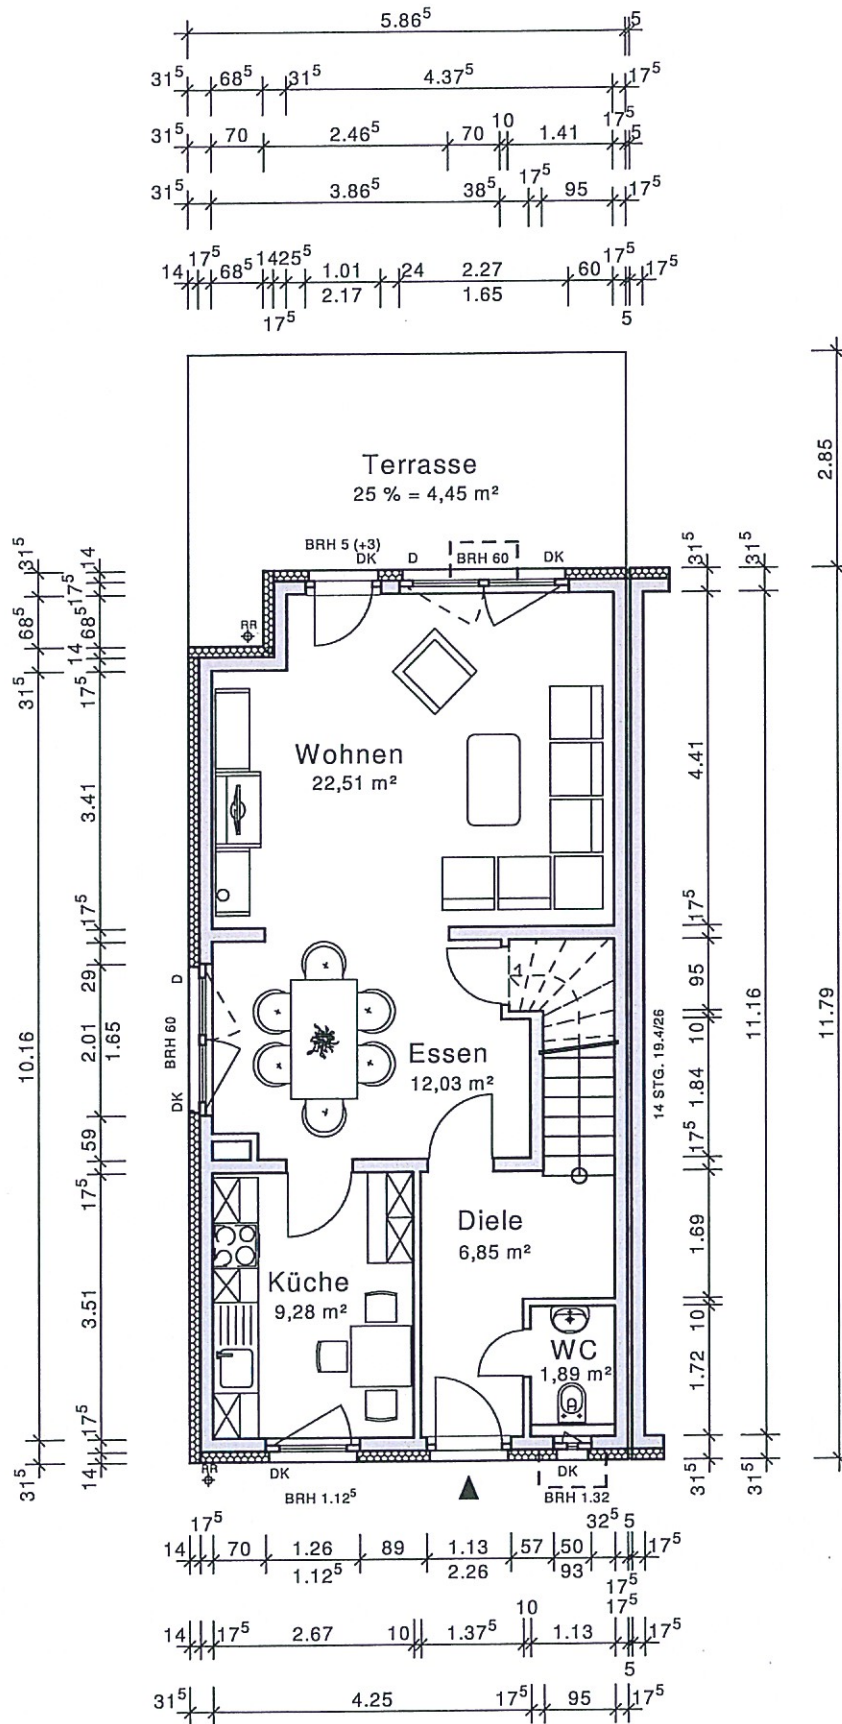

Alassio links Kellergeschoss

Entwurfs- verfasser:	Dipl. Ing. Kay Scharfenstein Aegidienberger Str. 29 c 53604 Bad Honnef Tel.: 02224 / 96070-0 Fax: 02224 / 96070-32	Bauherr:	MONTANA Wohnungsbau GmbH Aegidienberger Str. 29 c 53604 Bad Honnef	
		Bauvorhaben:	Einfamilienhaus	
		Haustyp:	Alassio WDVS	
		Maßstab:	1:100	02.01.2017

Alassio links Erdgeschoss

Entwurfs- verfasser:	Dipl. Ing. Kay Scharfenstein Aegidienberger Str. 29 c 53604 Bad Honnef Tel.: 02224 / 96070-0 Fax: 02224 / 96070-32	Bauherr:	MONTANA Wohnungsbau GmbH Aegidienberger Str. 29 c 53604 Bad Honnef	
		Bauvorhaben:	Einfamilienhaus	
		Haustyp:	Alassio WDV5	
		Maßstab:	1:100	02.01.2017

Bauvorhaben:

Einfamilienhaus

Haustyp:

Alassio WDV5

Maßstab:

1:100

02.01.2017

Alassio links Dachgeschoss