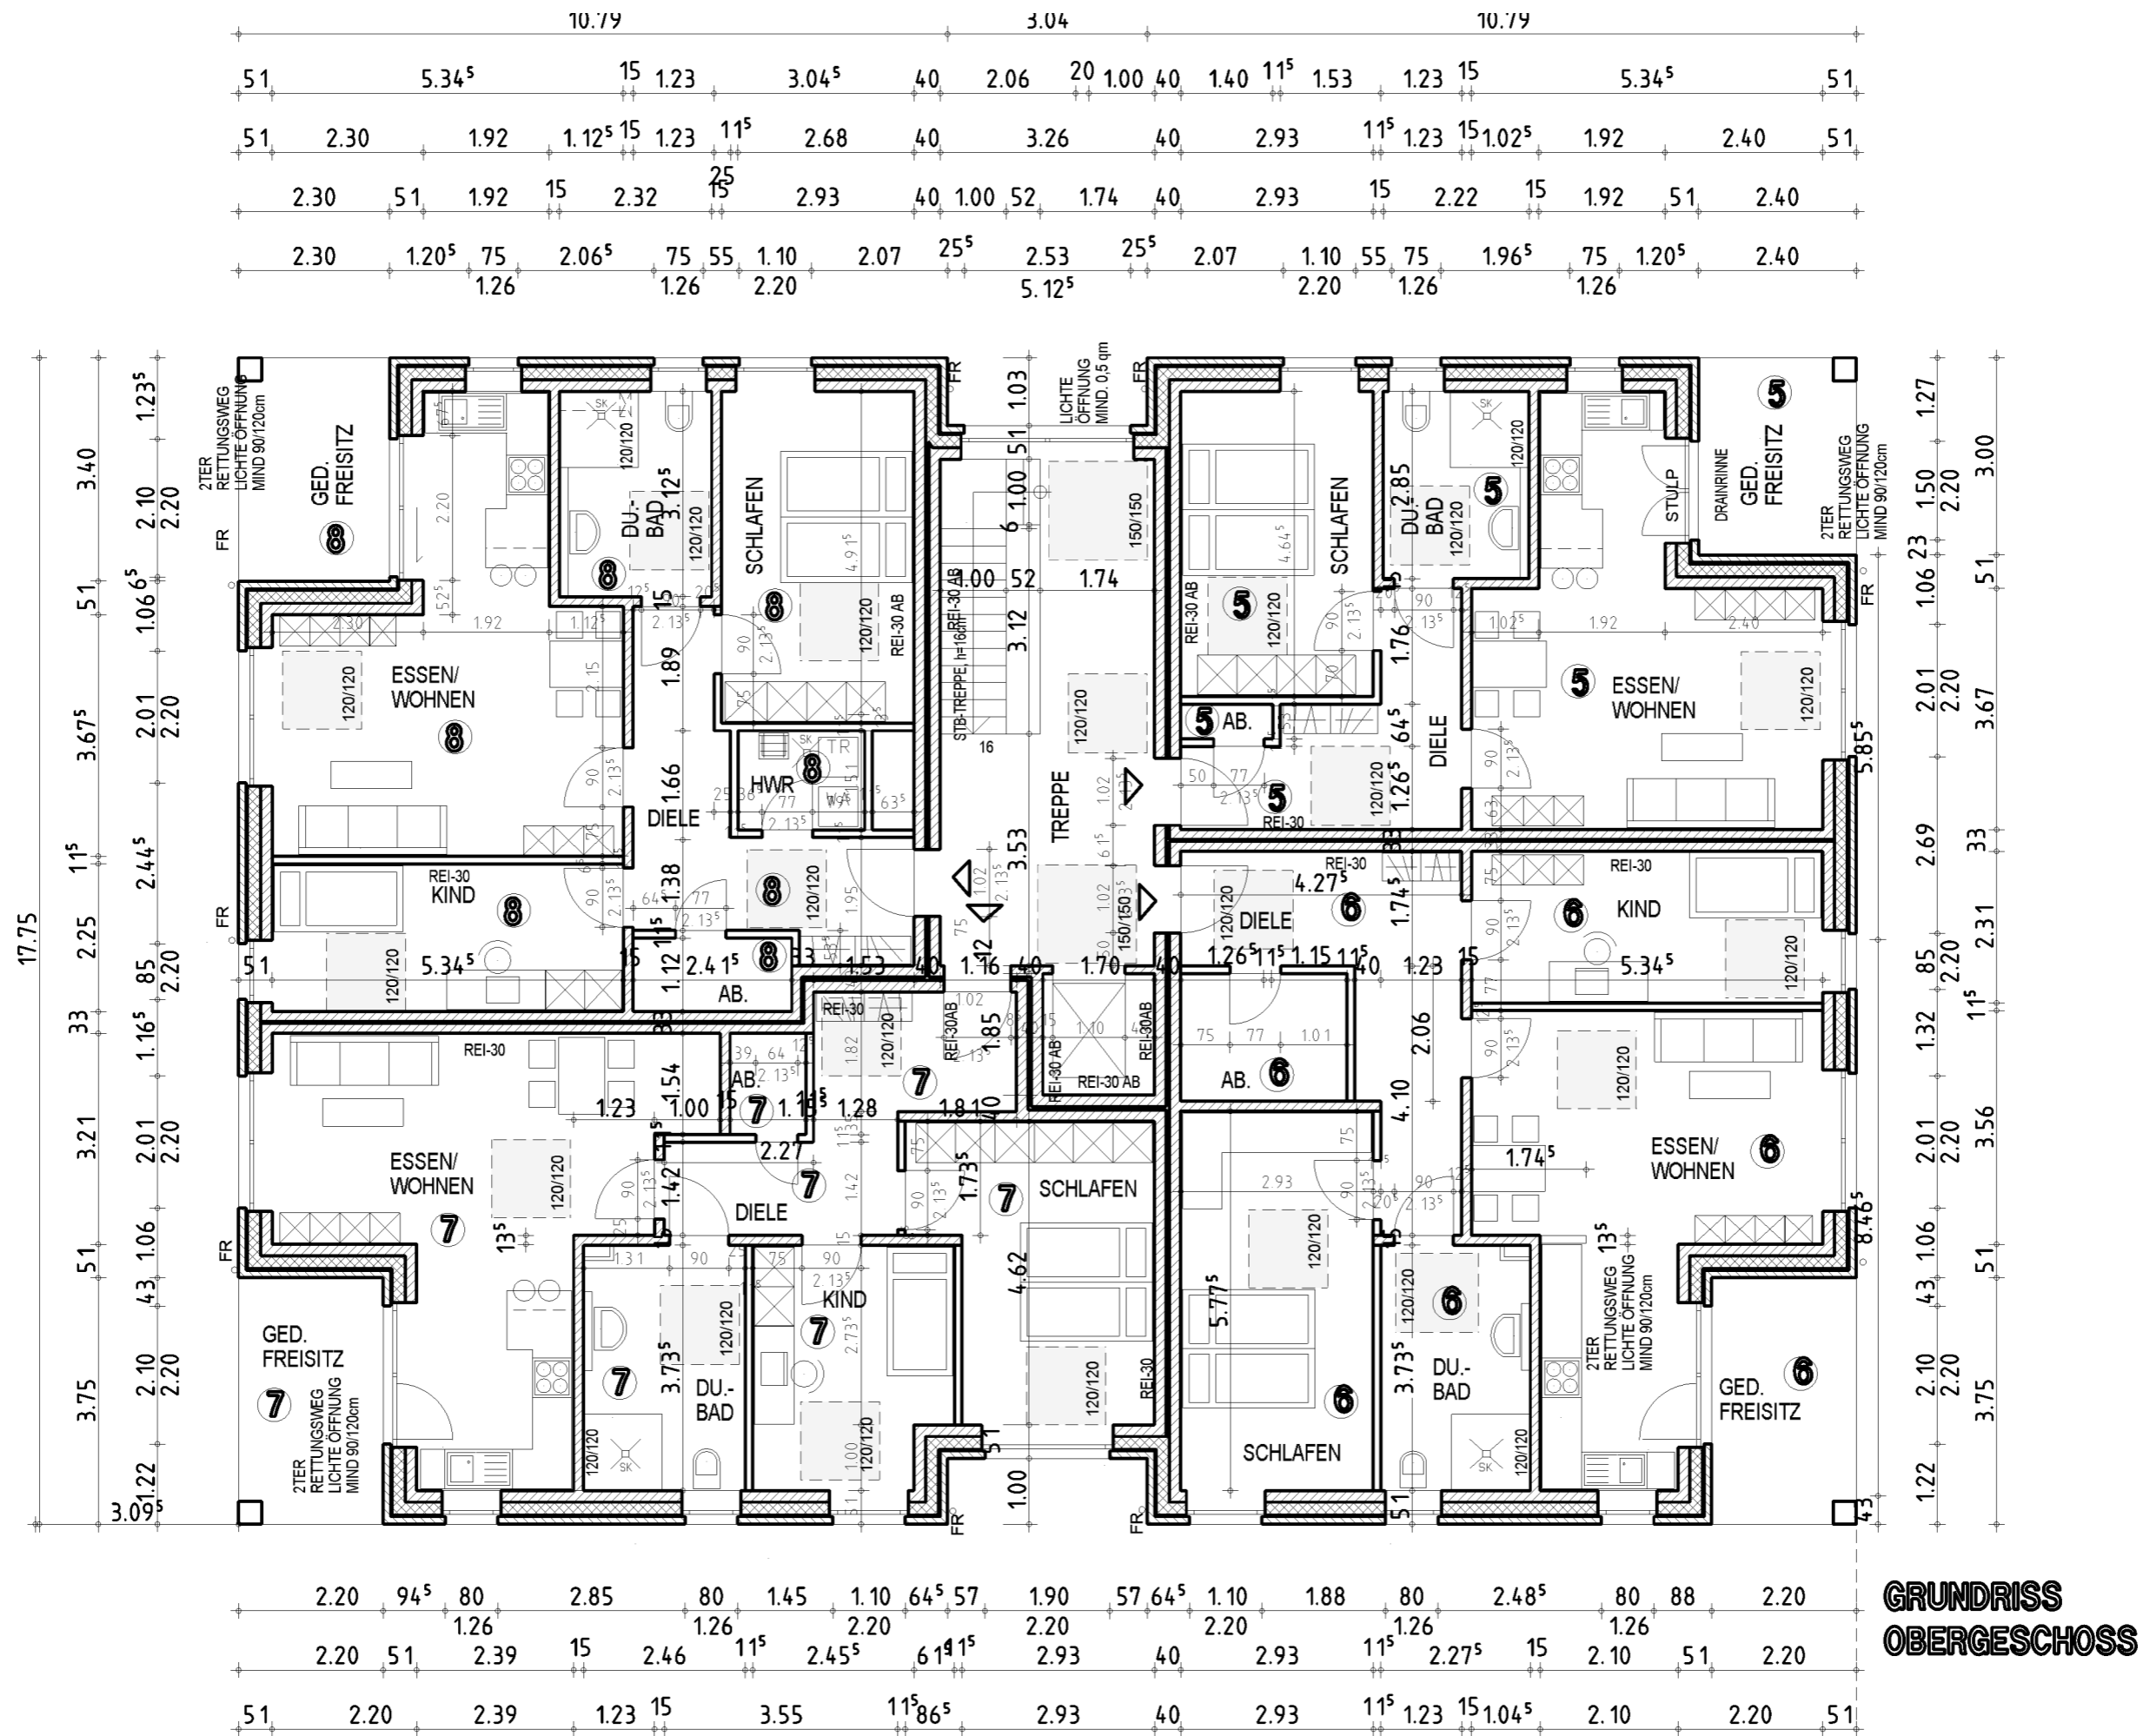

BV 11WE, Rietberger Str., 33378 Rheda-Wiedenbrück

**GRUNDRISS  
OBERGESCHOSS**