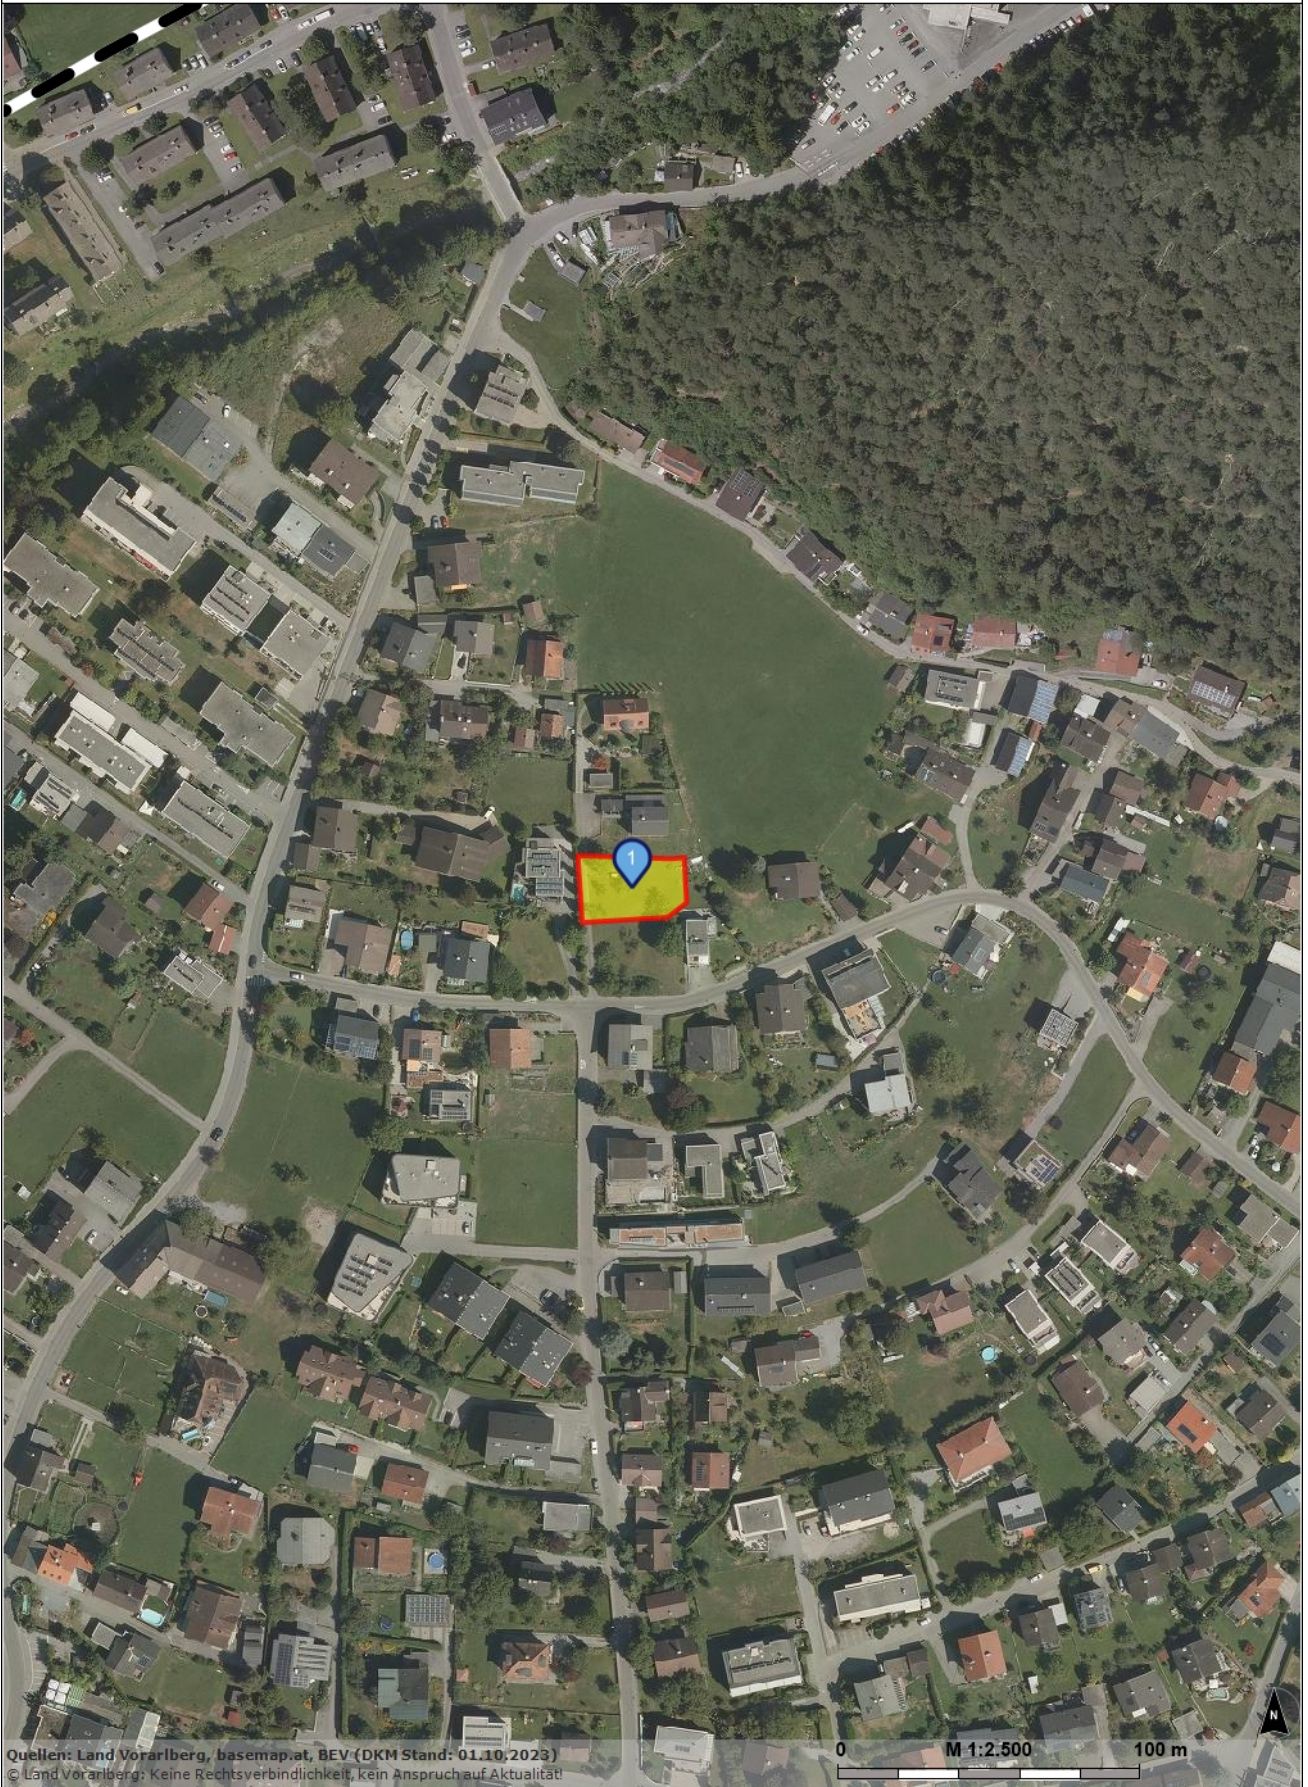

rechts: -39123; hoch: 225476

rechts: -38695; hoch: 225476

Quellen: Land Vorarlberg, basemap.at, BEV (DKM Stand: 01.10.2023)  
© Land Vorarlberg: Keine Rechtsverbindlichkeit, kein Anspruch auf Aktualität

0 M 1:2.500 100 m

rechts: -39123; hoch: 224886

rechts: -38695; hoch: 224886

Karte erstellt am: 16.06.2024

<https://atlas.vorarlberg.at>

MGI / Austria GK West (31254)