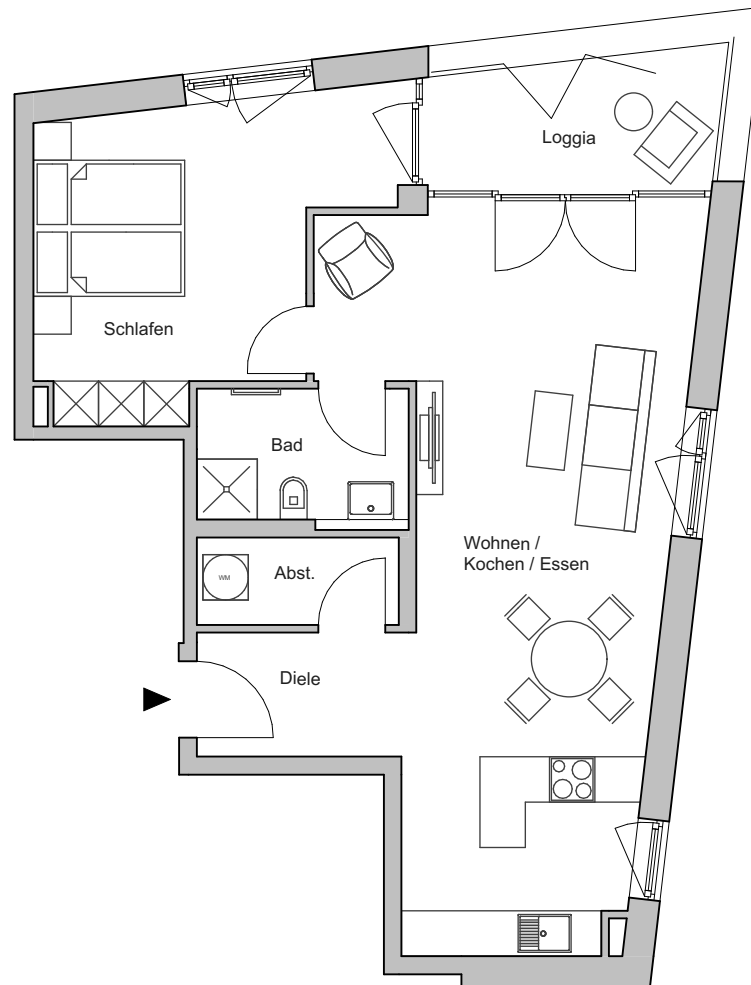

STRESEMANN **59**

FRANKFURT STADTERLEBEN –
DEIN WEG ZUM HOCH HINAUS

2 - Zimmer Wohnung

6. Obergeschoss

68,97 m²

Wohnung 22

Flächenverteilung abzügl. Putz	
Schlafen	16,42 m ²
Wohnen / Kochen / Essen	41,22 m ²
Abstellraum	2,93 m ²
Bad	4,99 m ²
Loggia (50 %)	3,41 m ²
Gesamt	68,97 m²

Maßstab: 1:100