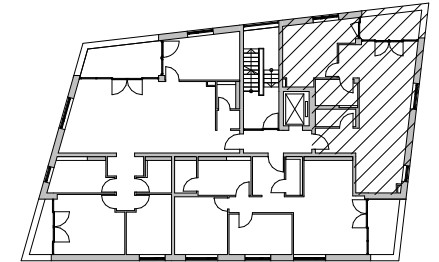

STRESEMANN **59**

FRANKFURT STADTERLEBEN –
DEIN WEG ZUM HOCH HINAUS

2 - Zimmer Wohnung

6. Obergeschoss

68,97 m²

Wohnung 22

Flächenverteilung abzügl. Putz	
Schlafen	16,42 m ²
Wohnen / Kochen / Essen	41,22 m ²
Abstellraum	2,93 m ²
Bad	4,99 m ²
Loggia (50 %)	3,41 m ²
Gesamt	68,97 m²

Maßstab: 1:100