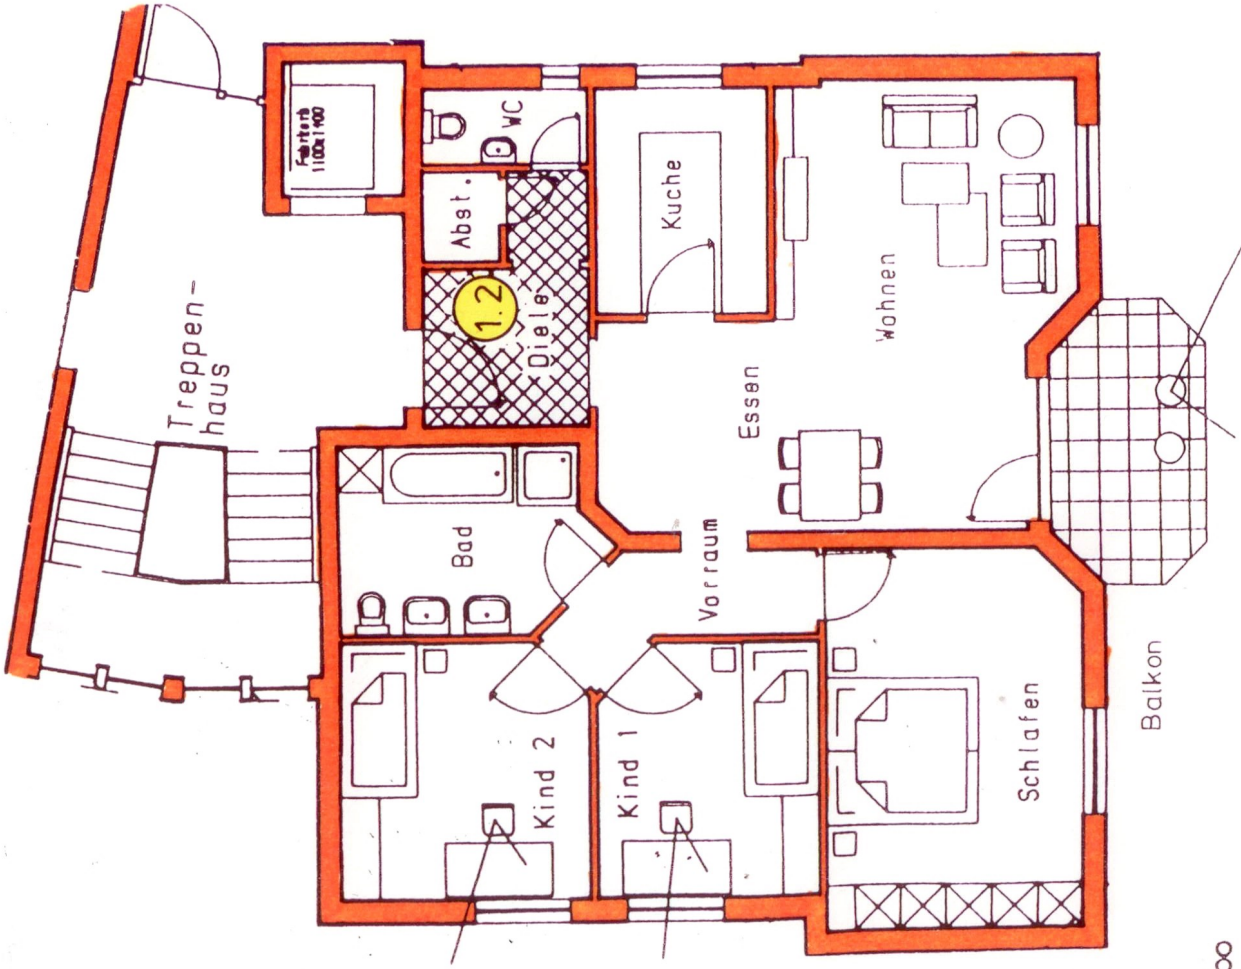

1. Obergeschoss

Wohnung 1.2

M 1 : 100

Untergeschoss M 1 : 200

Haus 1:

Wohnung 1.2: 1.Obergeschoss 4 1/2-Zimmer Wohnung

Diele	5,81	m ²
WC	2,16	m ²
Abstellraum	1,19	m ²
Küche	6,78	m ²
Wohnen/Essen	28,39	m ²
Vorraum	3,96	m ²
Bad	7,91	m ²
Kind 1	9,31	m ²
Kind 2	10,62	m ²
Eltern	16,77	m ²
	92,90	m ²
abzüglich 2% Putz	1,86	m ²
	91,04	m ²
Balkon	6,89	m ² / 2
	3,45	m ²
	94,49	m ²

Wohnfläche Wohnung 1.2