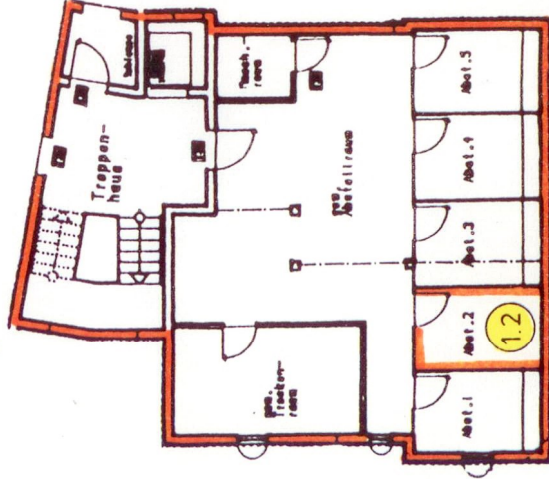

1. Obergeschoss

Wohnung 1.2

M 1 : 100

Untergeschoss M 1 : 200

Haus 1:

Wohnung 1.2: 1.Obergeschoss 4 1/2-Zimmer Wohnung

Diele	5,81	m ²
WC	2,16	m ²
Abstellraum	1,19	m ²
Küche	6,78	m ²
Wohnen/Essen	28,39	m ²
Vorraum	3,96	m ²
Bad	7,91	m ²
Kind 1	9,31	m ²
Kind 2	10,62	m ²
Eltern	16,77	m ²
	92,90	m ²
abzüglich 2% Putz	1,86	m ²
	91,04	m ²
Balkon	6,89	m ² / 2
	3,45	m ²
	94,49	m ²

Wohnfläche Wohnung 1.2