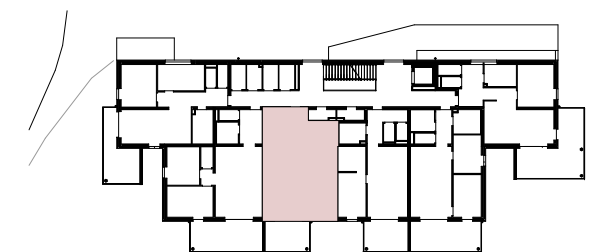

HAUS C - 1. OBERGESCHOSS TOP C09

kein Maßstab

Bad	5,45 m ²
Diele	8,25 m ²
Ankleide	6,94 m ²
AR	1,92 m ²
WC	2,04 m ²
Kochen/Essen/Wohnen	28,00 m ²
Schlafen	12,44 m ²
Summe	65,04 m²

Balkon	13,15 m ²
--------	----------------------