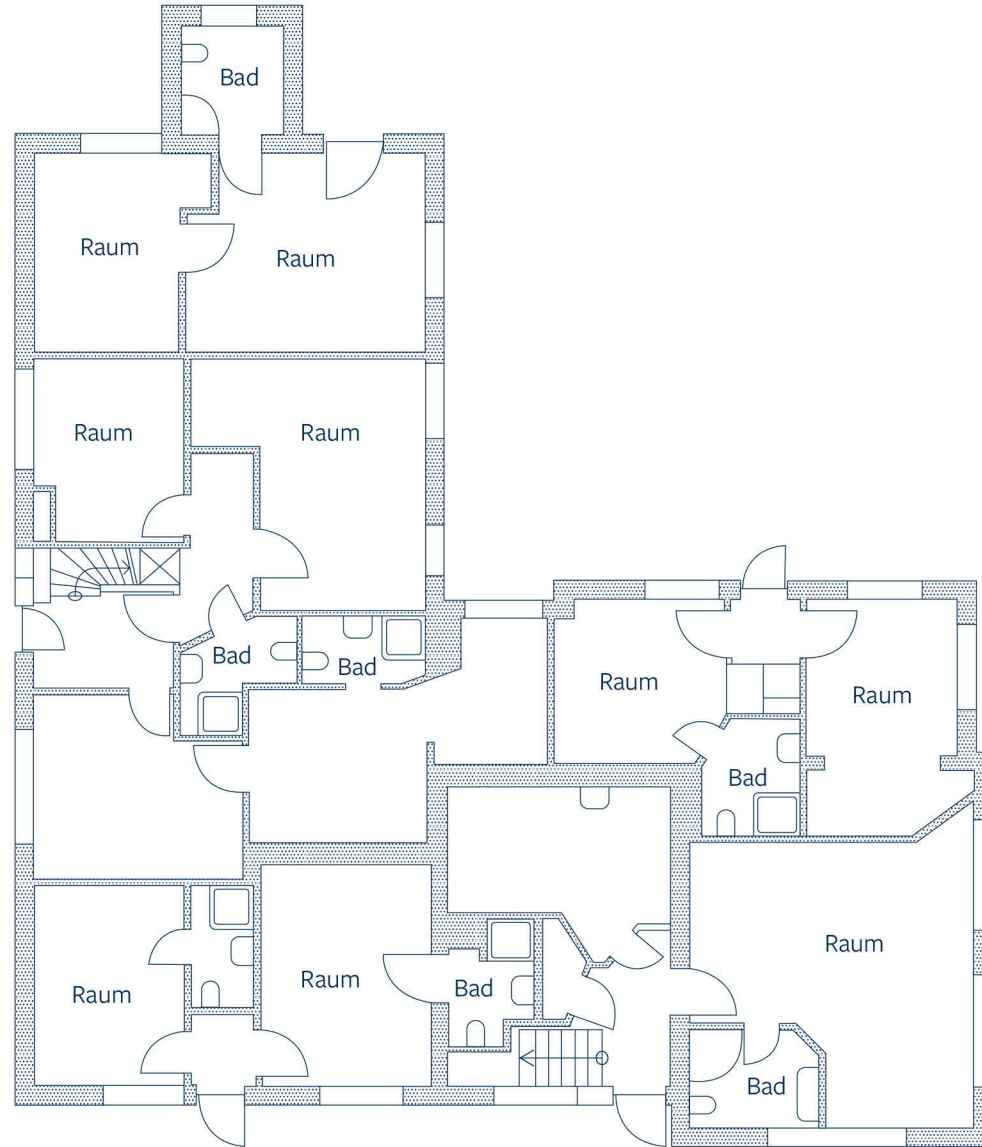

Haupthaus

- 5 Apartments zwischen 26 m² und 33 m²
- 5 Doppelzimmer zwischen 17 m² und 29 m²
- 2 Einzelzimmer zwischen 16 m² und 21 m²

zzgl. Sauna und Heizungsraum im UG

Erdgeschoss