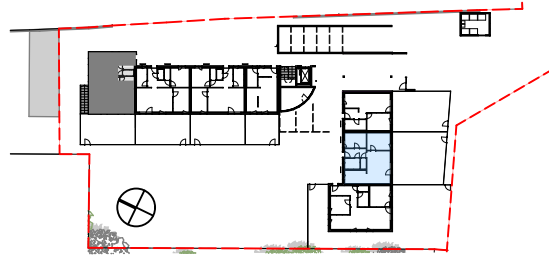

**Neubau Wohnanlage
Hygge Wels Neustadt**

Die dargestellte Einrichtung bzw.
Möblierung ist beispielhaft.

TOP B0.2

3-Zimmer Wohnung

Wohnnutzfl.	68,38m ²
Terrasse	11,22m ²
Garten	75,93m ²
Kellerabteil	3,86m ²