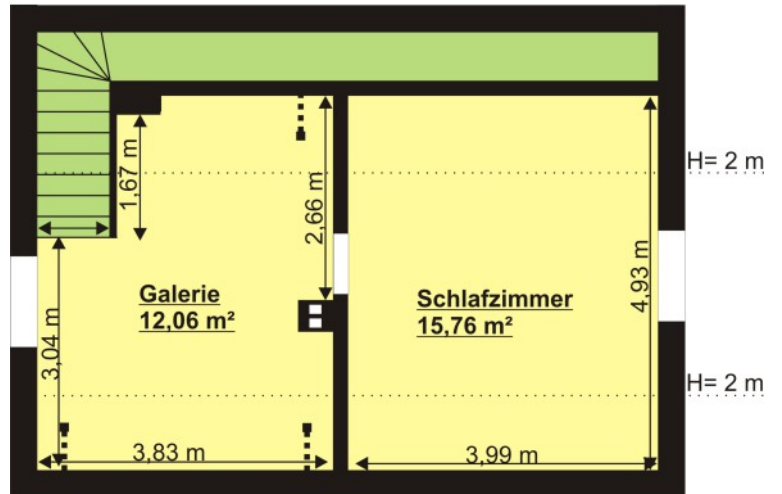

Wohnfläche EG 98,30 m²

Hinweis: Die Maße von in der Mitte der Räume genommen

Wohnfläche DG 27,82 m²

Hinweis: Die Maße wurden in der Mitte der Räume genommen