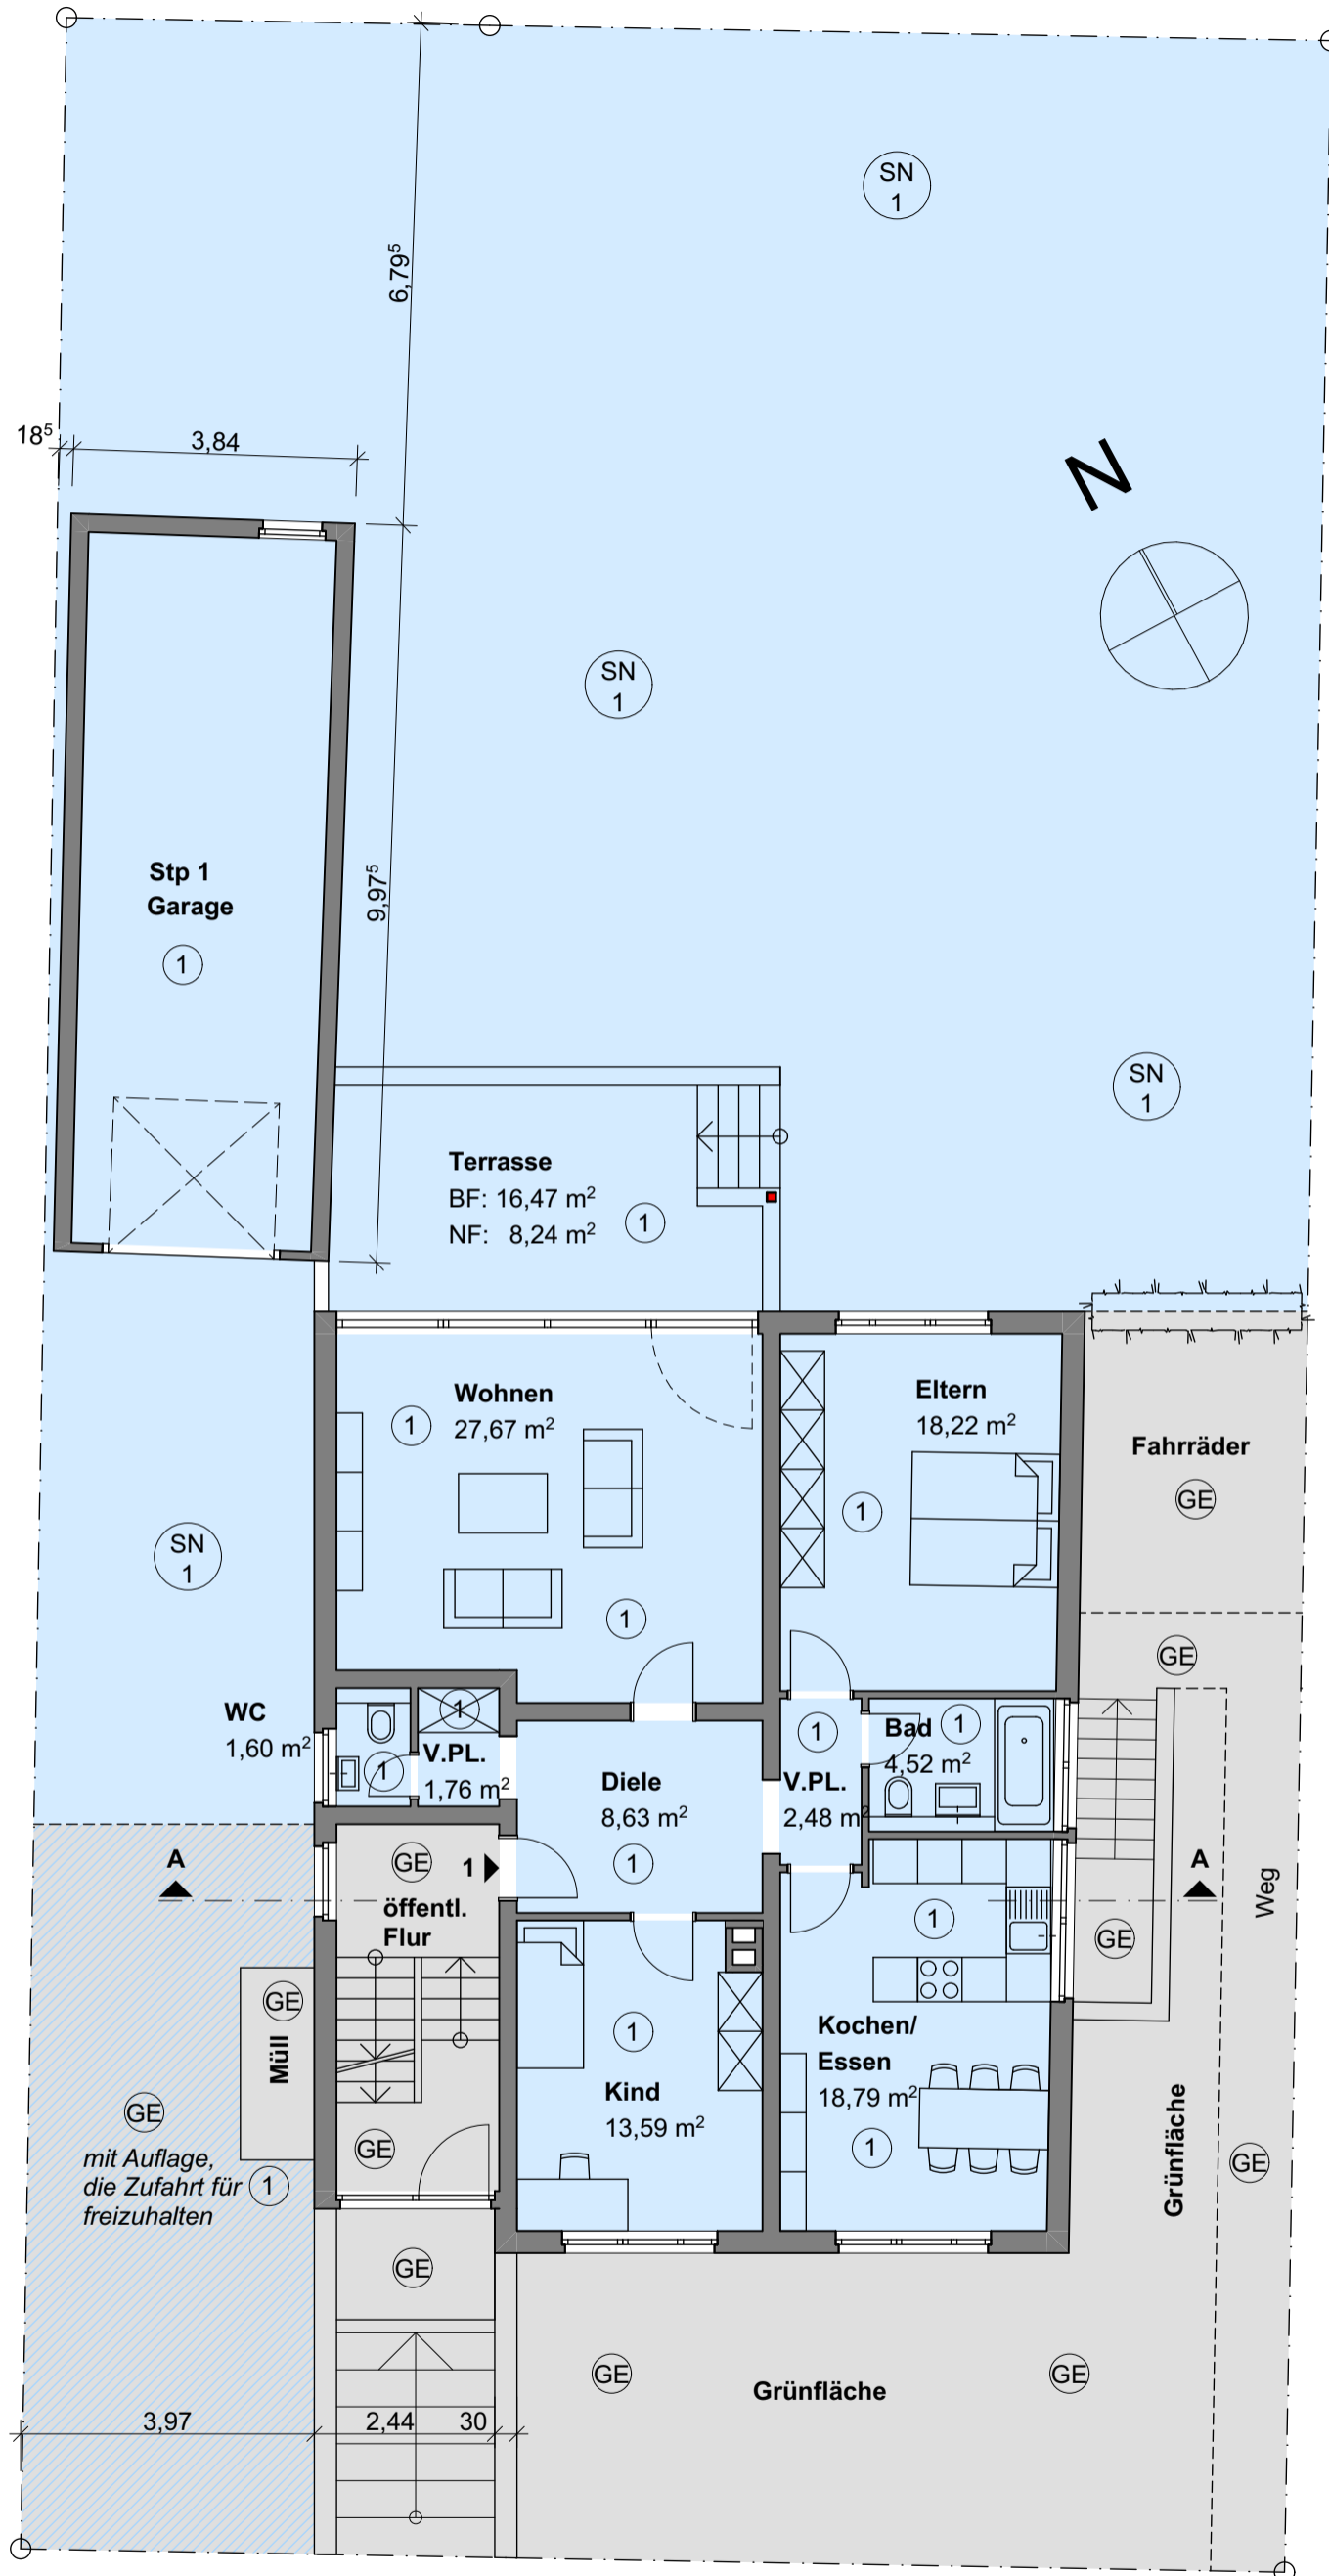

Grundriss Erdgeschoss

ARCHIDEE!

ARCHIDEE Stefan Emslander

Stefan Emslander
Schiller Str. 27
76135 Karlsruhe
Tel. 0721/56 87 64-2

Grundriss EG

TE_01

M.: 1:100

DATUM: 23.01.2025