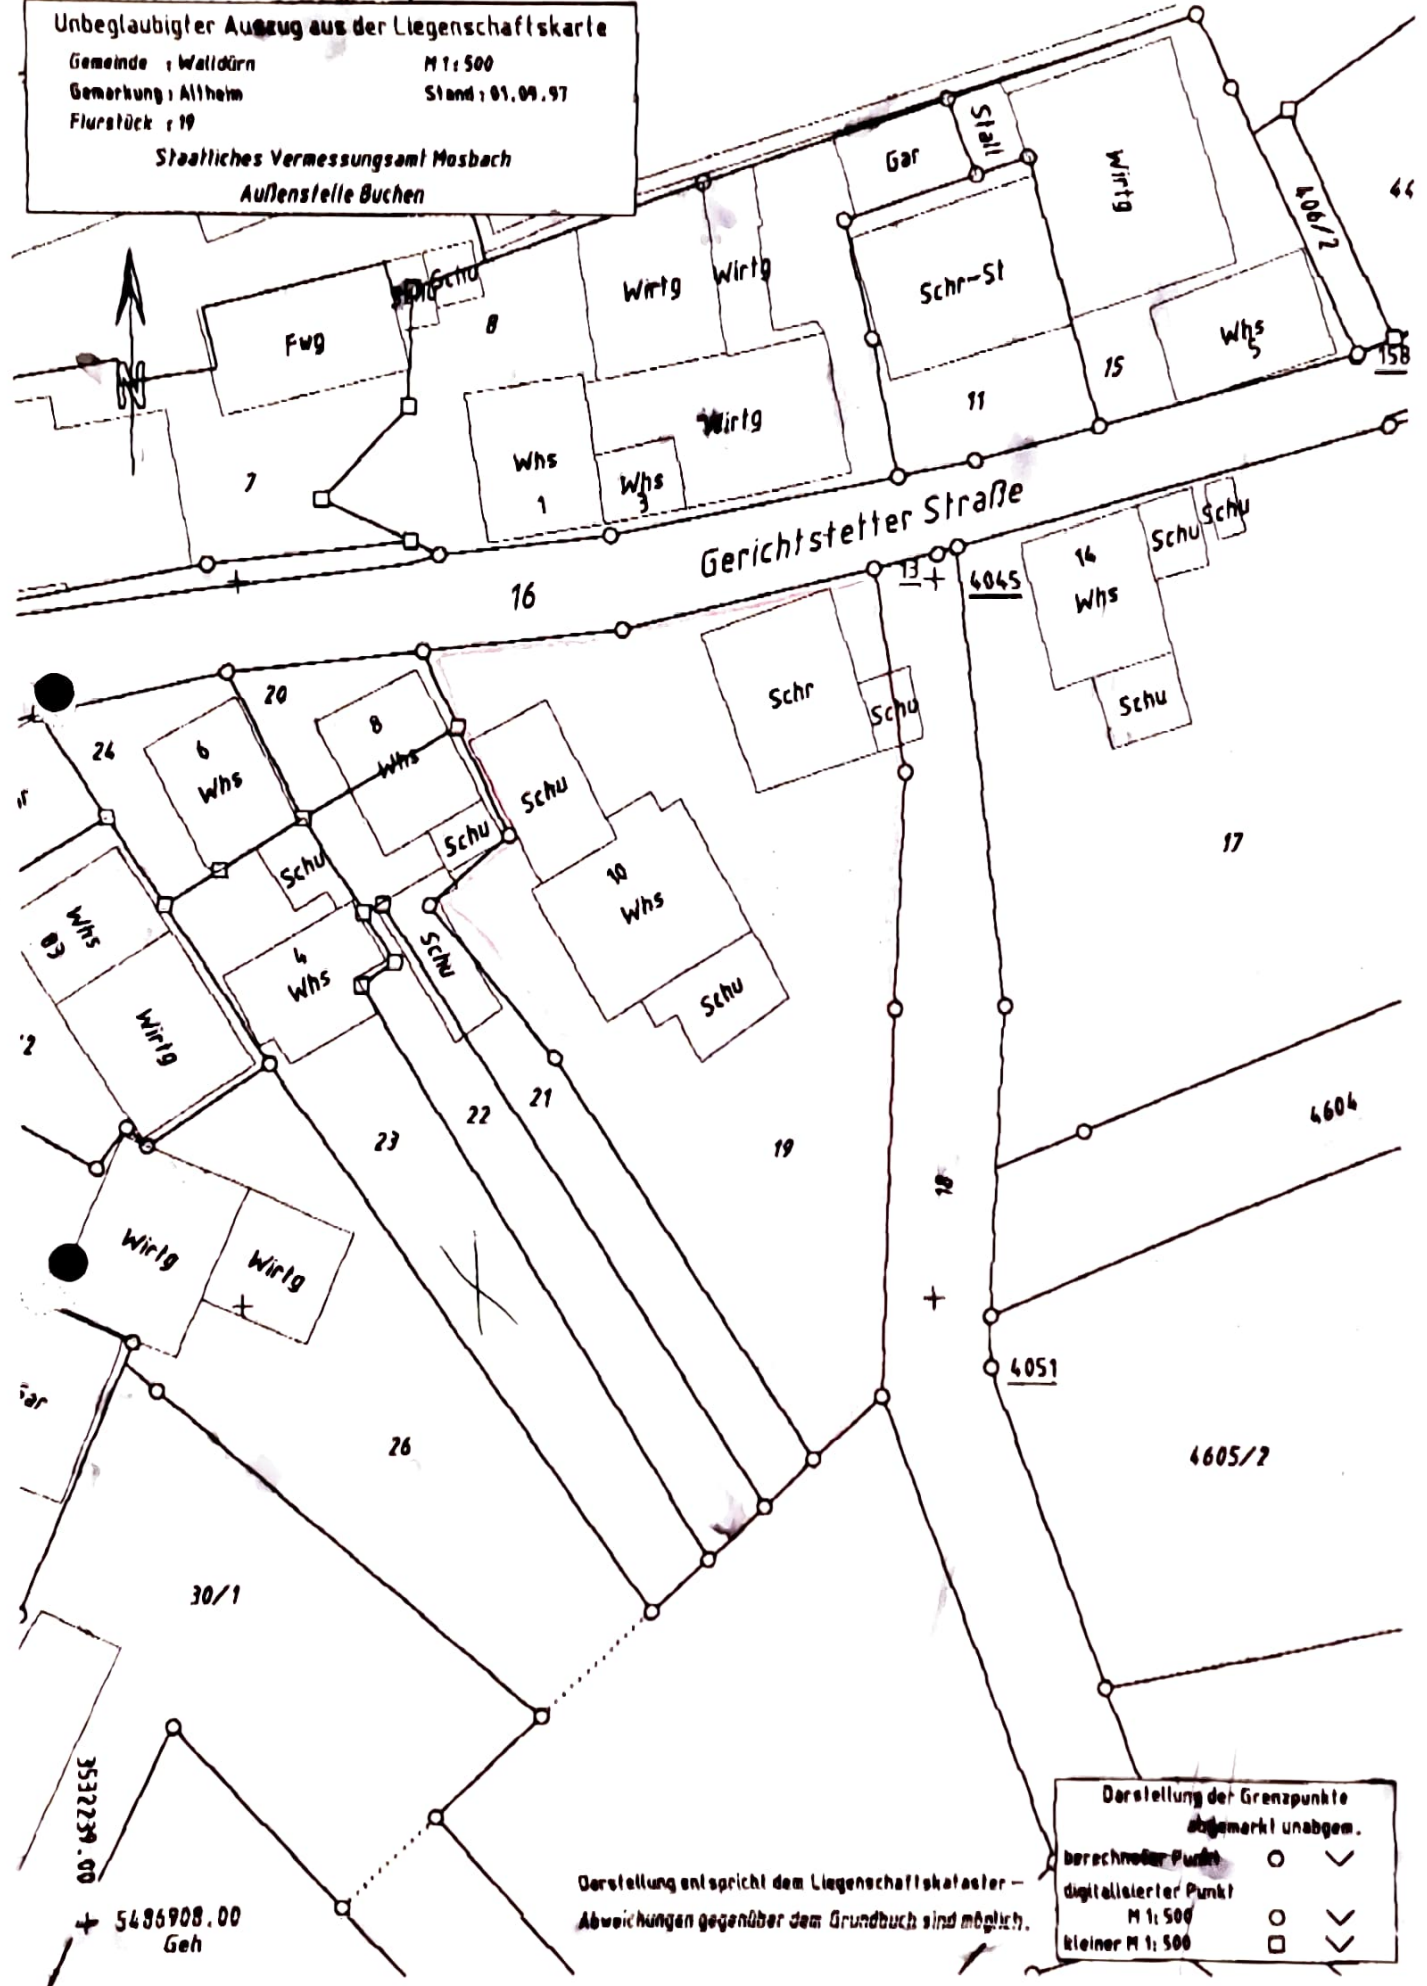

Unbeglaubigter Auszug aus der Liegenschaftskarte

Gemeinde : Walldürn

M 1: 500

Gemarkung : Allheim

Stand : 01.09.97

Flurstück : 19

Staatliches Vermessungsamt Mosbach
Außenstelle Buchen

Darstellung entspricht dem Liegenschaftskataster -
Abweichungen gegenüber dem Grundbuch sind möglich.

Darstellung der Grenzpunkte abgemerkelt unabgem.	
berechneter Punkt	○ ∨
digitalisierter Punkt	○ ∨
M 1: 500	○ ∨
kleiner M 1: 500	□ ∨

353229.00
5496908.00
Geh