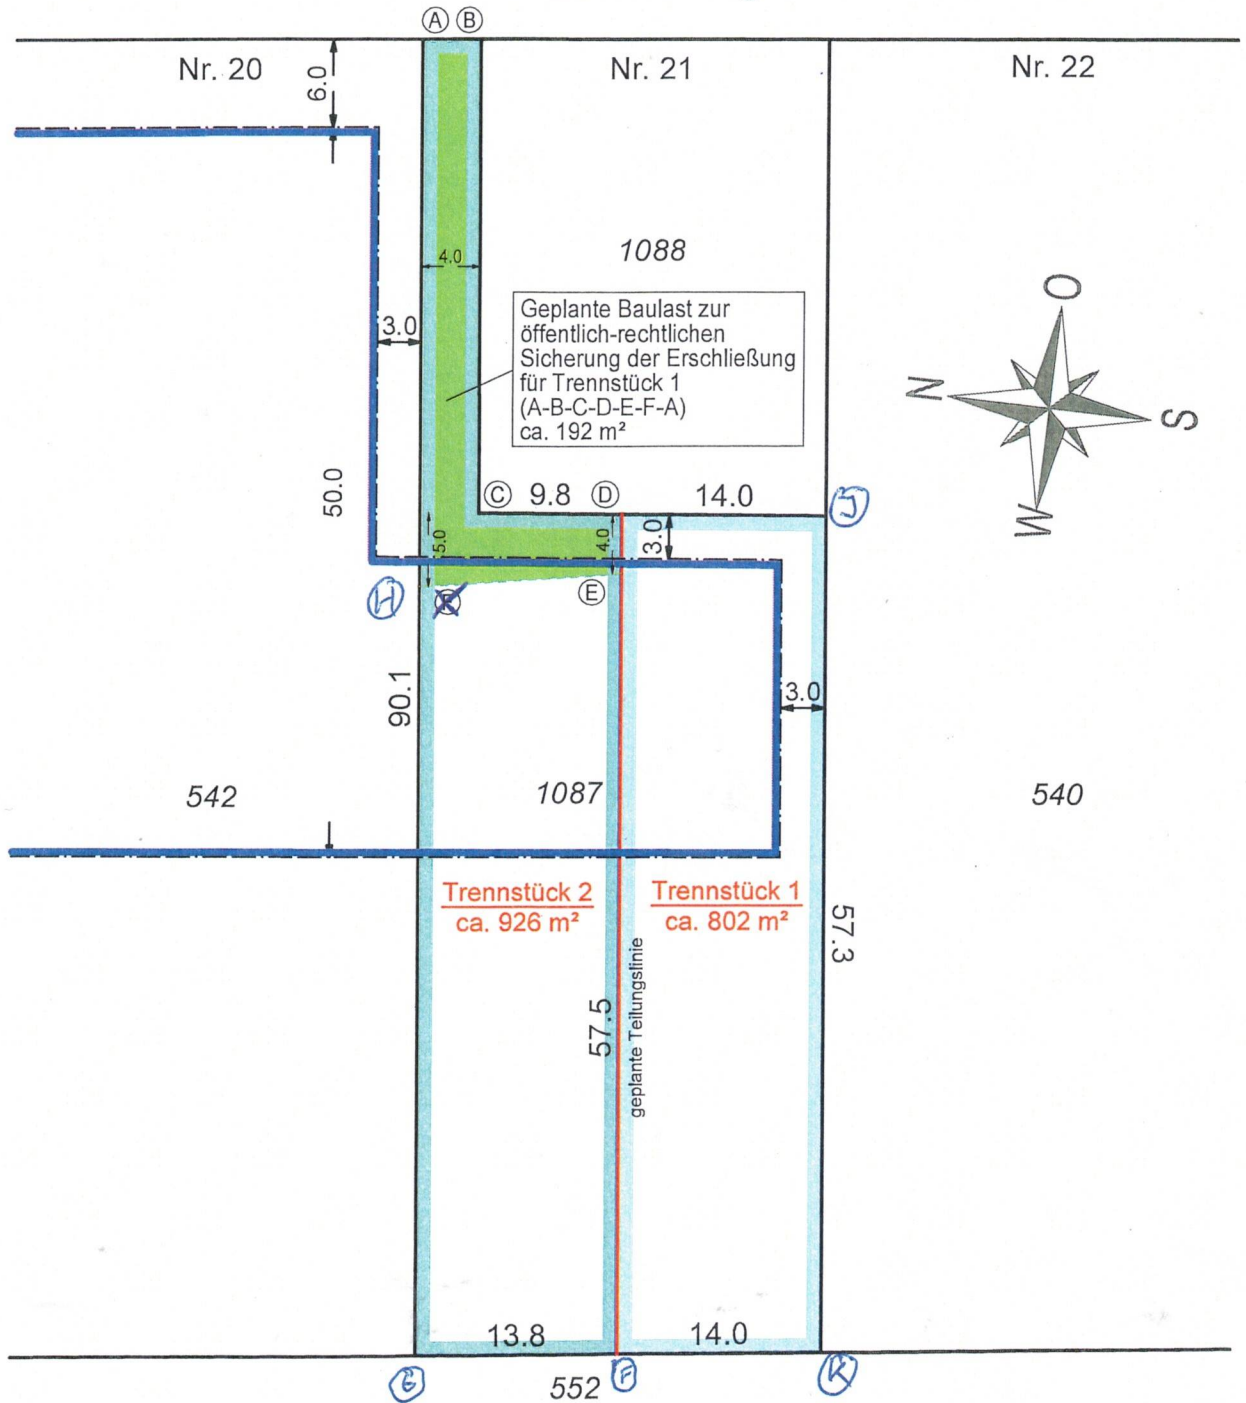

# Teilungsentwurf vom 14.05.2024

467  
Eschenweg

Eisenbahn (Berlin Görlitzer Bf - Görlitz)

Lagebezeichnung:	15711 Königs Wusterhausen OT Zeesen,	Projekt:	Bearbeiter: Herr Möller
Gemarkung:	Zeesen	20245724	Durchwahl: 03303 5331-42
Flur(en):	1	Maßstab:	Hohen Neuendorf, 14.05.2024
Flurstück(e):	1087	1:500	
<i>Bemerkung:</i> Sämtliche Grenzlängen und Flächenangaben gelten vorbehaltlich der unveränderten Übernahme in das Liegenschaftskataster. Die endgültigen Flurstücksnummern werden durch das Katasteramt vergeben.			

IBAN DE69 1005 0000 6000 0360 50  
BIC BELADEVXXX