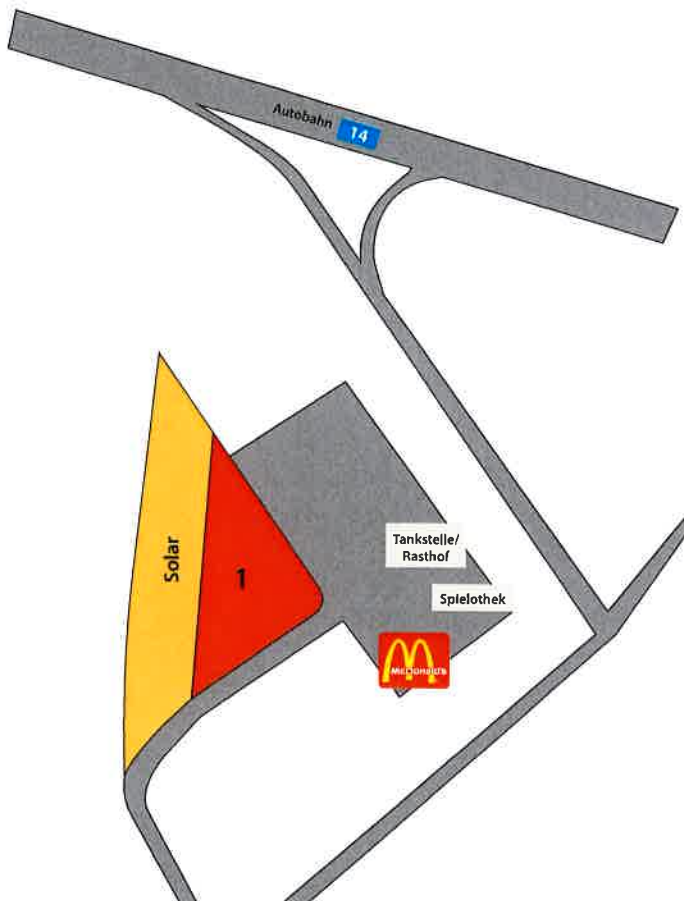

Grundstücke

Information

Standort

A14
D-04720 Döbeln
DE

Grunddaten

Gesamtfläche FMZ: 21.230 m²
Betriebene Fläche FMZ: 21.230 m²
Freie Fläche zur Vermietung: 10.425 m²

[Über Objekt](#)

[Download](#)

Plan

ID	Größe	Mieter	Zustand
1	10425 m ²	Grundstück zur Vermietung oder zum Verkauf	Frei
2	10805 m ²	Solar	In Betrieb