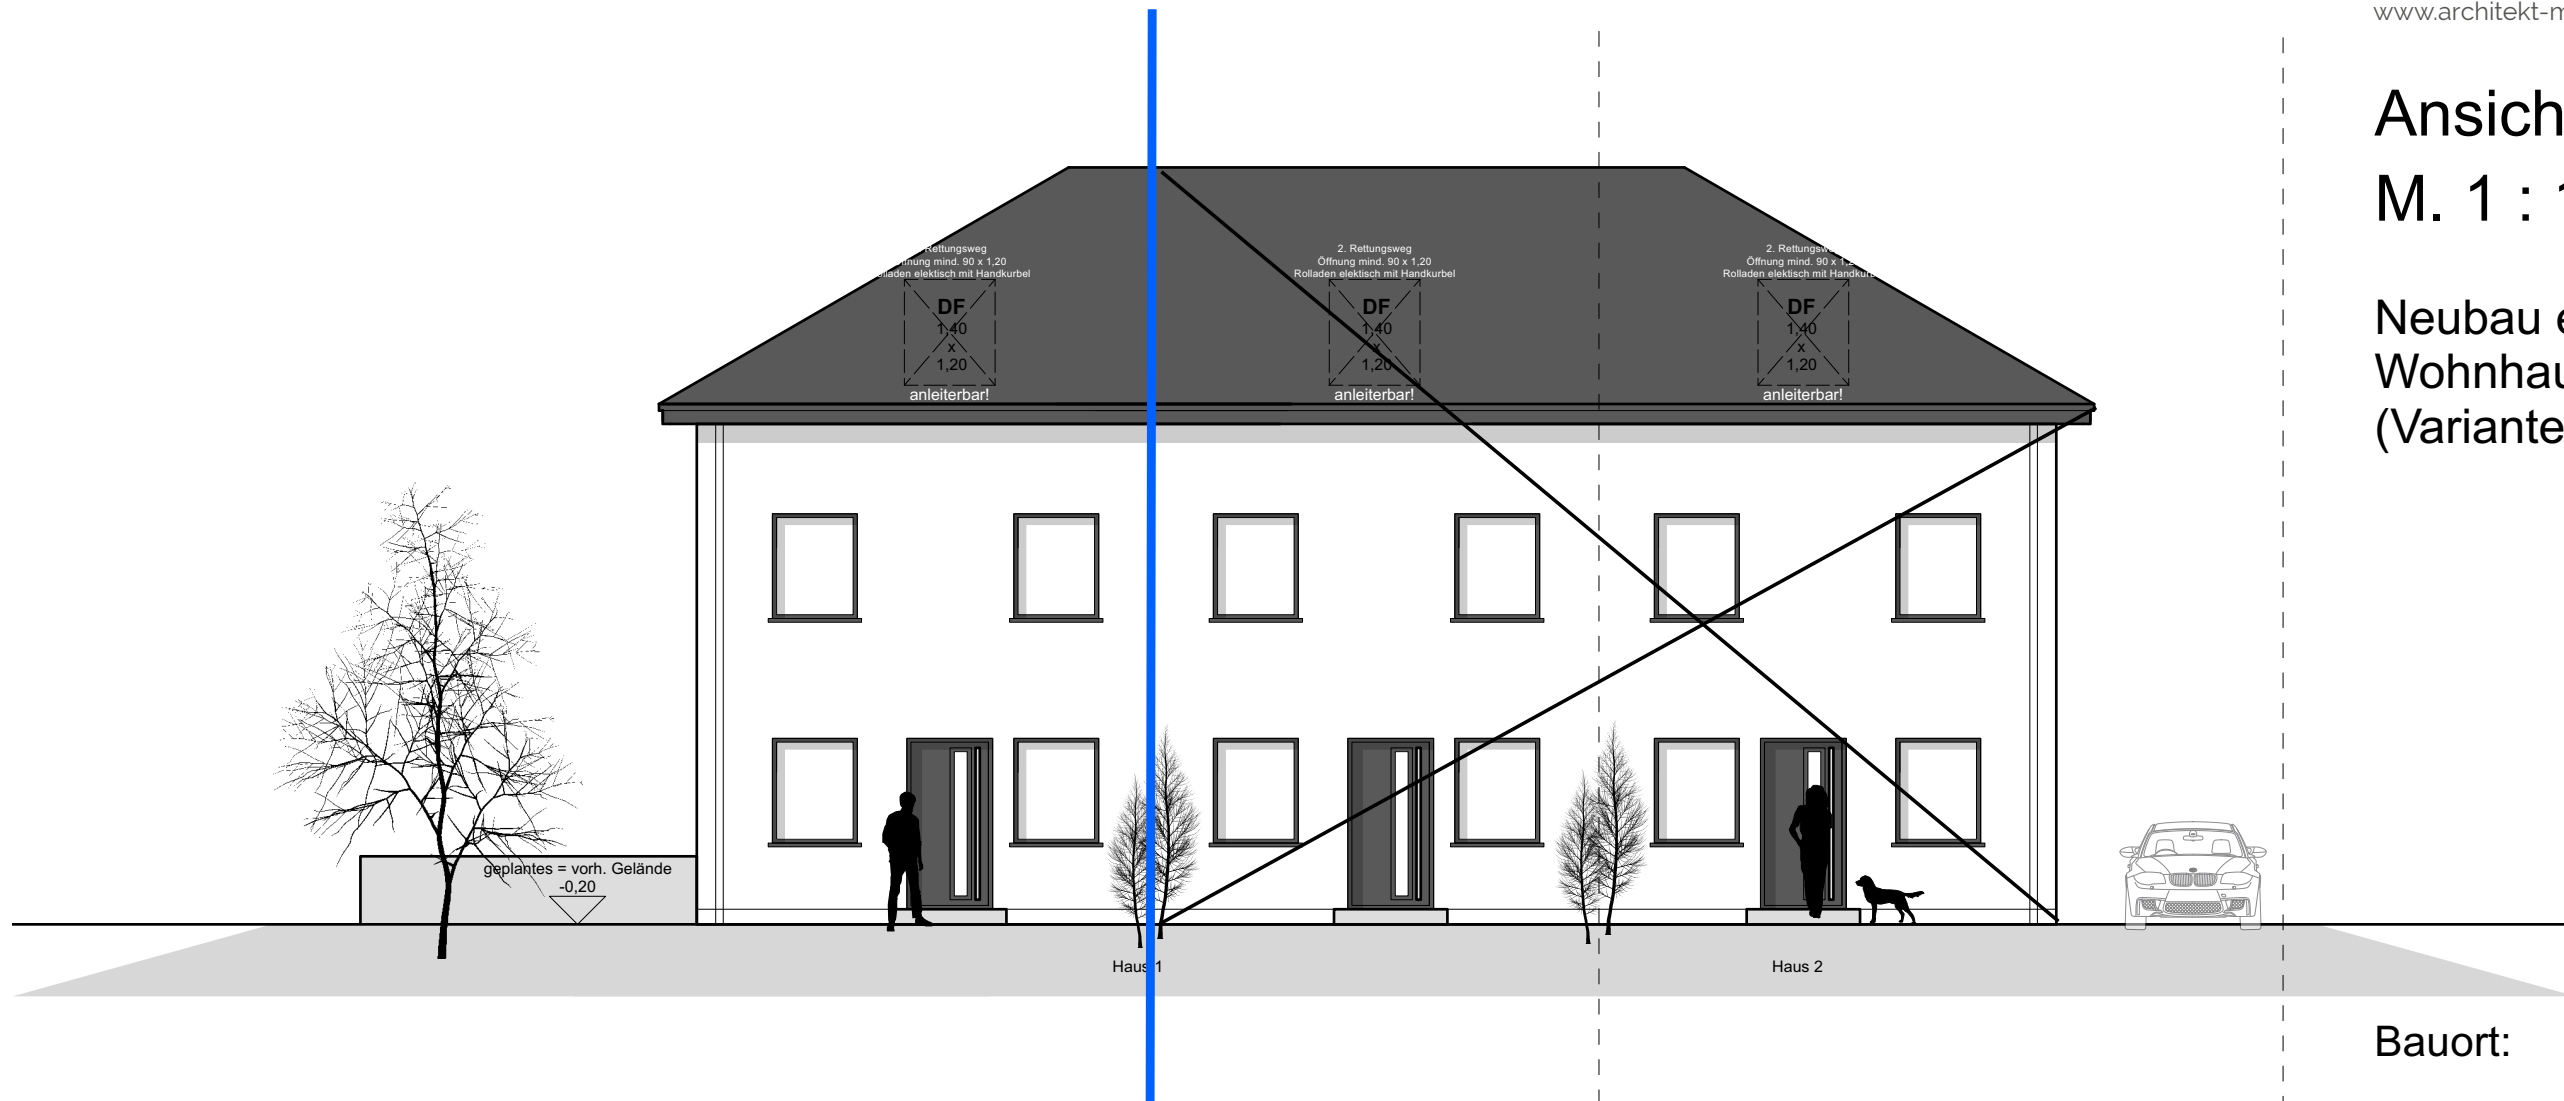

Ansichten I

M. 1 : 100

Neubau eines
Wohnhauses
(Variante 2)

Bauort:

Elsener Straße 32 C
33102 Paderborn

31. Mai 2023

der Bauherr

Westen