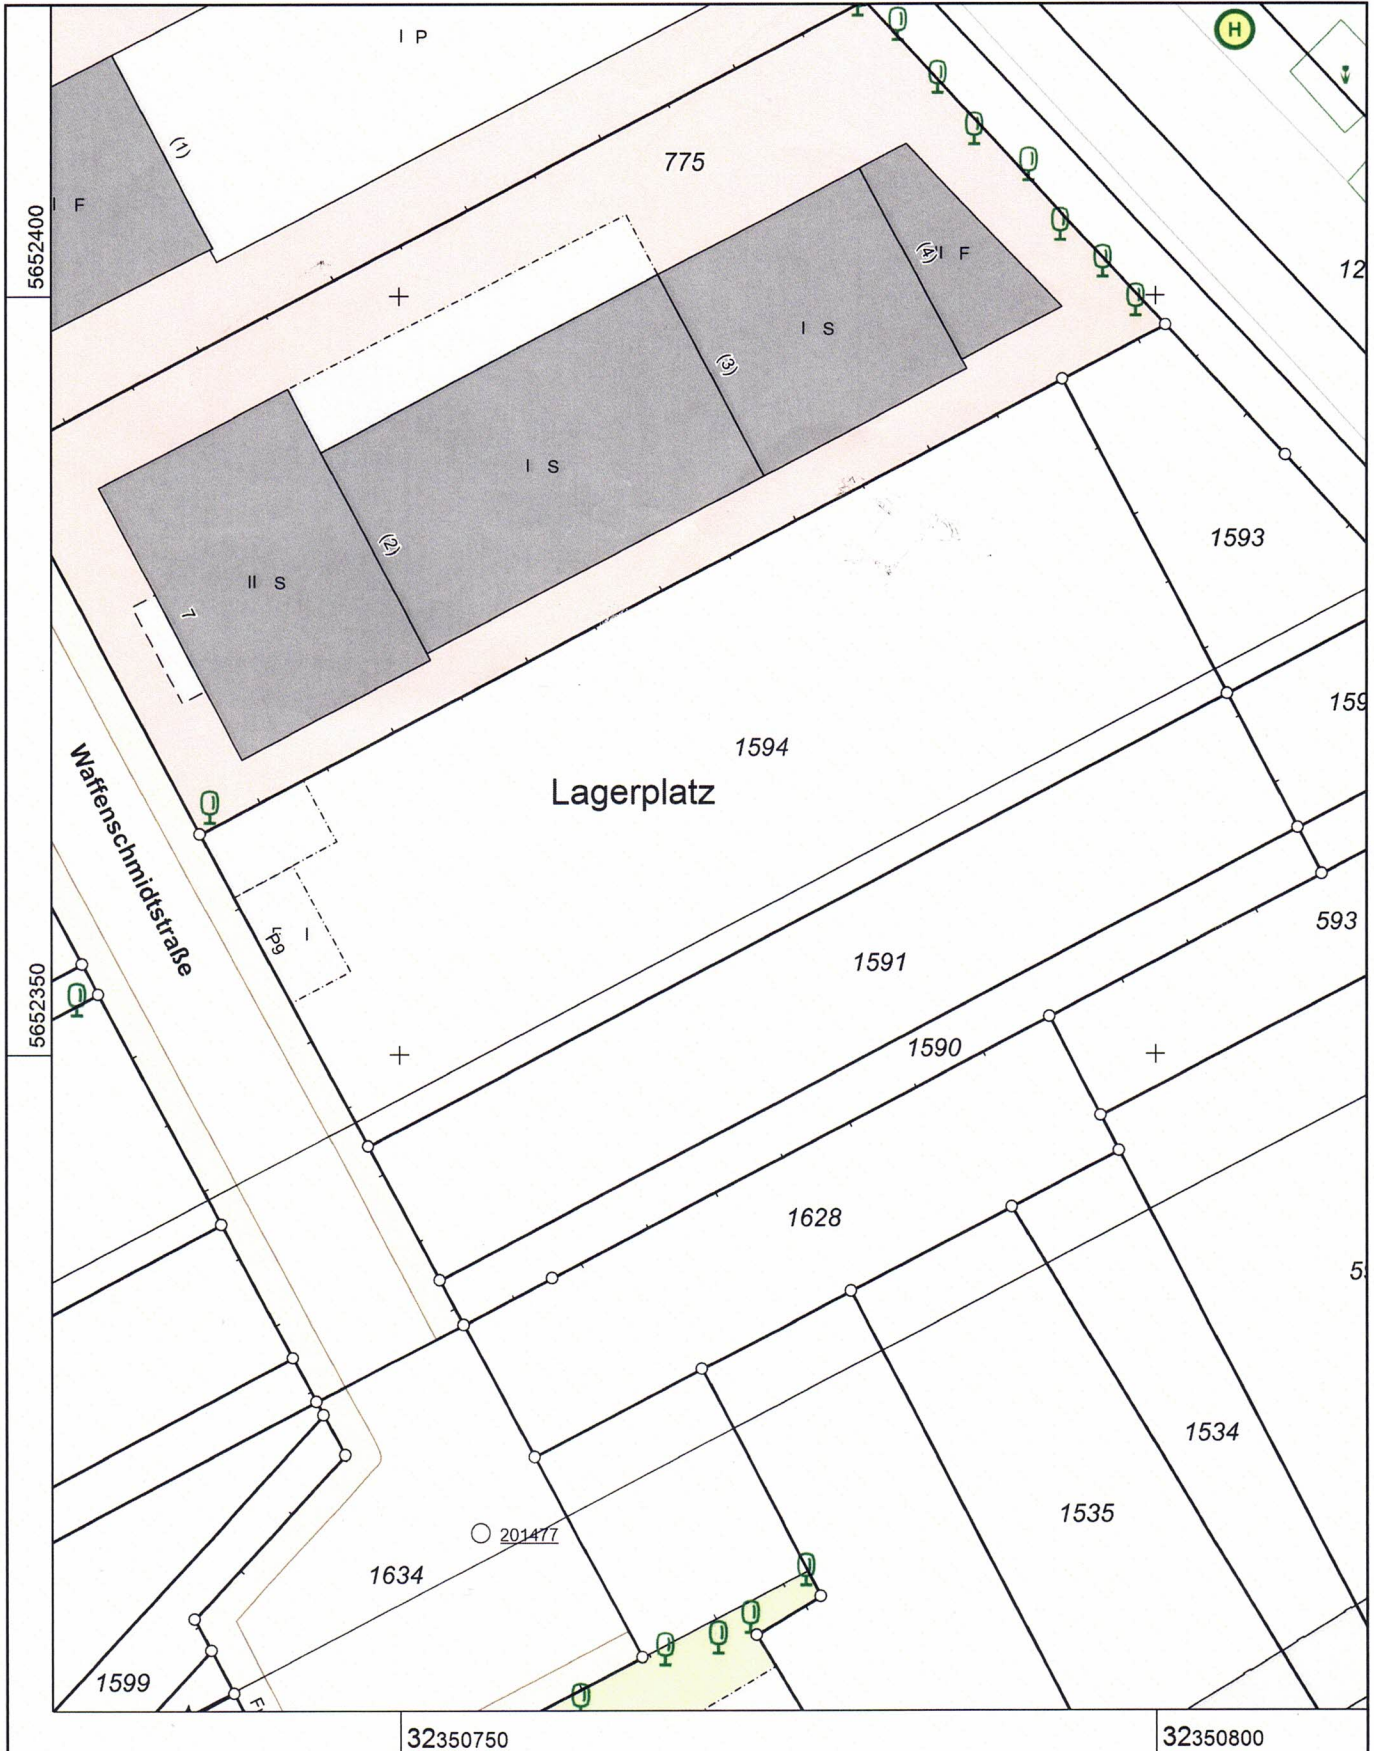

Flurstück: 1591, u.a.
Flur: 3
Gemarkung: Esch
Waffenschmidtstr., Köln

Erstellt: 04.05.2020
Zeichen: 1

Maßstab 1 : 500

© Stadt Köln