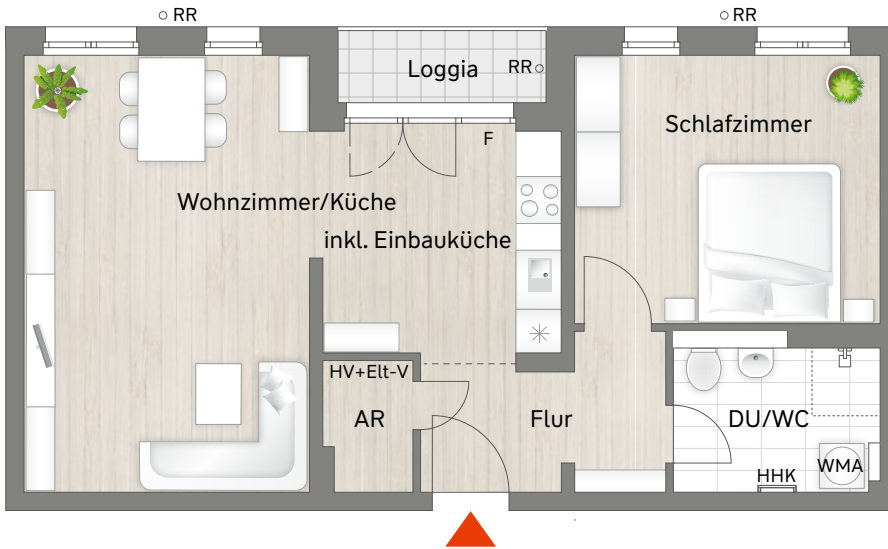

2-Zimmer-Wohnung | 58,98 m².

Wohnung 21, Haus B, EG Mitte.

Unverbindliche Illustration
Maßstab ca. 1:100

Legende:

- Elt-V Elektroverteiler
- F Festverglasung
- DFD Dachflächenfenster
- HHK Handtuchheizkörper
- HV Heizkreisverteiler
- LS Lichtschacht
- LÜS Lüftungsschacht
- RR Regenrohr
- AW Außenwasserhahn
- WMA Waschmaschinenanschluss
- - - Unterhangdecke (UHD)
- SNR Sondernutzungsrecht

Wohnfläche

Wohnzimmer/Küche	ca. 31,01 m ²
Schlafzimmer	ca. 14,01 m ²
DU/WC	ca. 5,08 m ²
Abstellraum (AR)	ca. 1,85 m ²
Flur	ca. 5,73 m ²
Loggia (2,60 m ²), 50 %	ca. 1,30 m ²
Gesamtfläche	ca. 58,98 m²