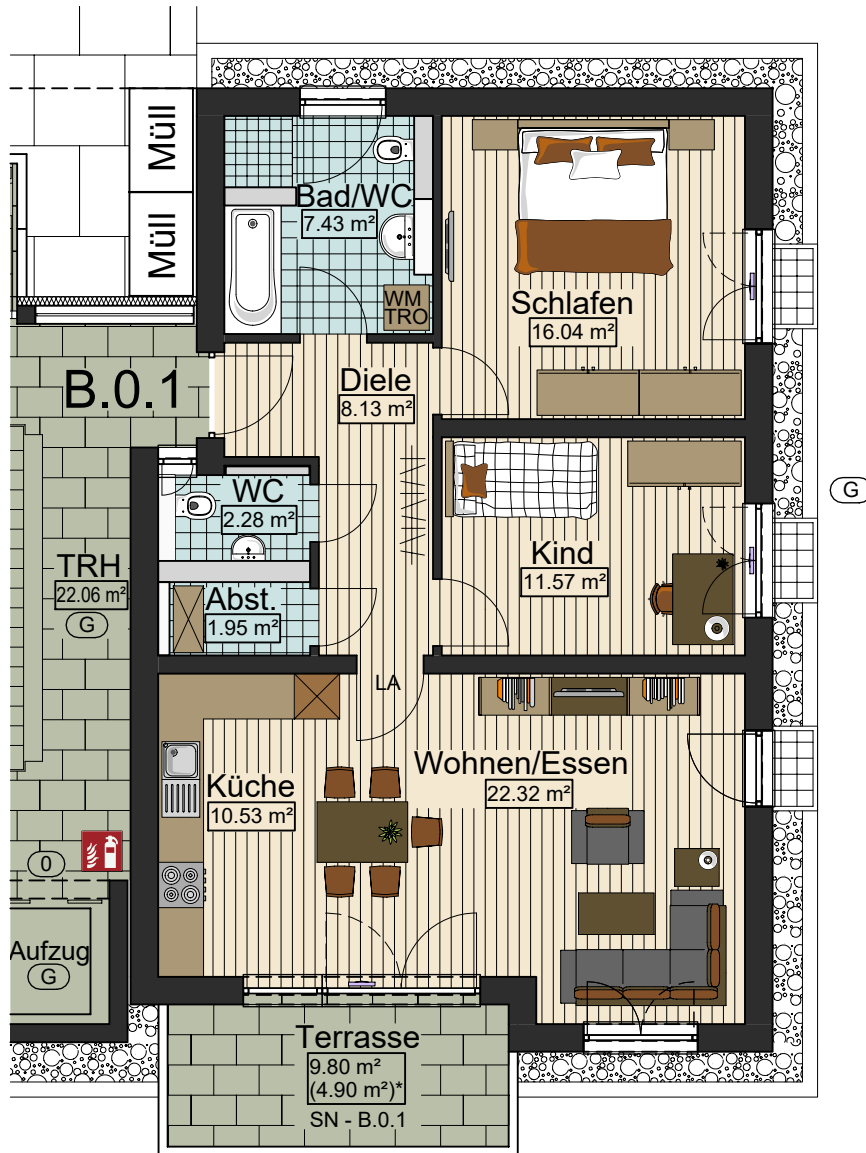

# Wohnanlage "Untere Au" Freudenegger Straße 61-67, 89250 Senden/Ay

Freudenegger Straße

Erdgeschoss (mit Garten)

Wohnung B.0.1

Gesamtwohnfläche

85,19 m<sup>2</sup>

\* Der überdachte Bereich der Terrassen und Balkone wird nur zu 50% zur Wohnfläche gerechnet.  
Der nicht überdachte Bereich der Terrassen und Balkone wird nur zu 25% zur Wohnfläche gerechnet.  
Alle angegebenen Maße sind Rohbaumaße ohne Putzabzug.

Maßstab 1:100