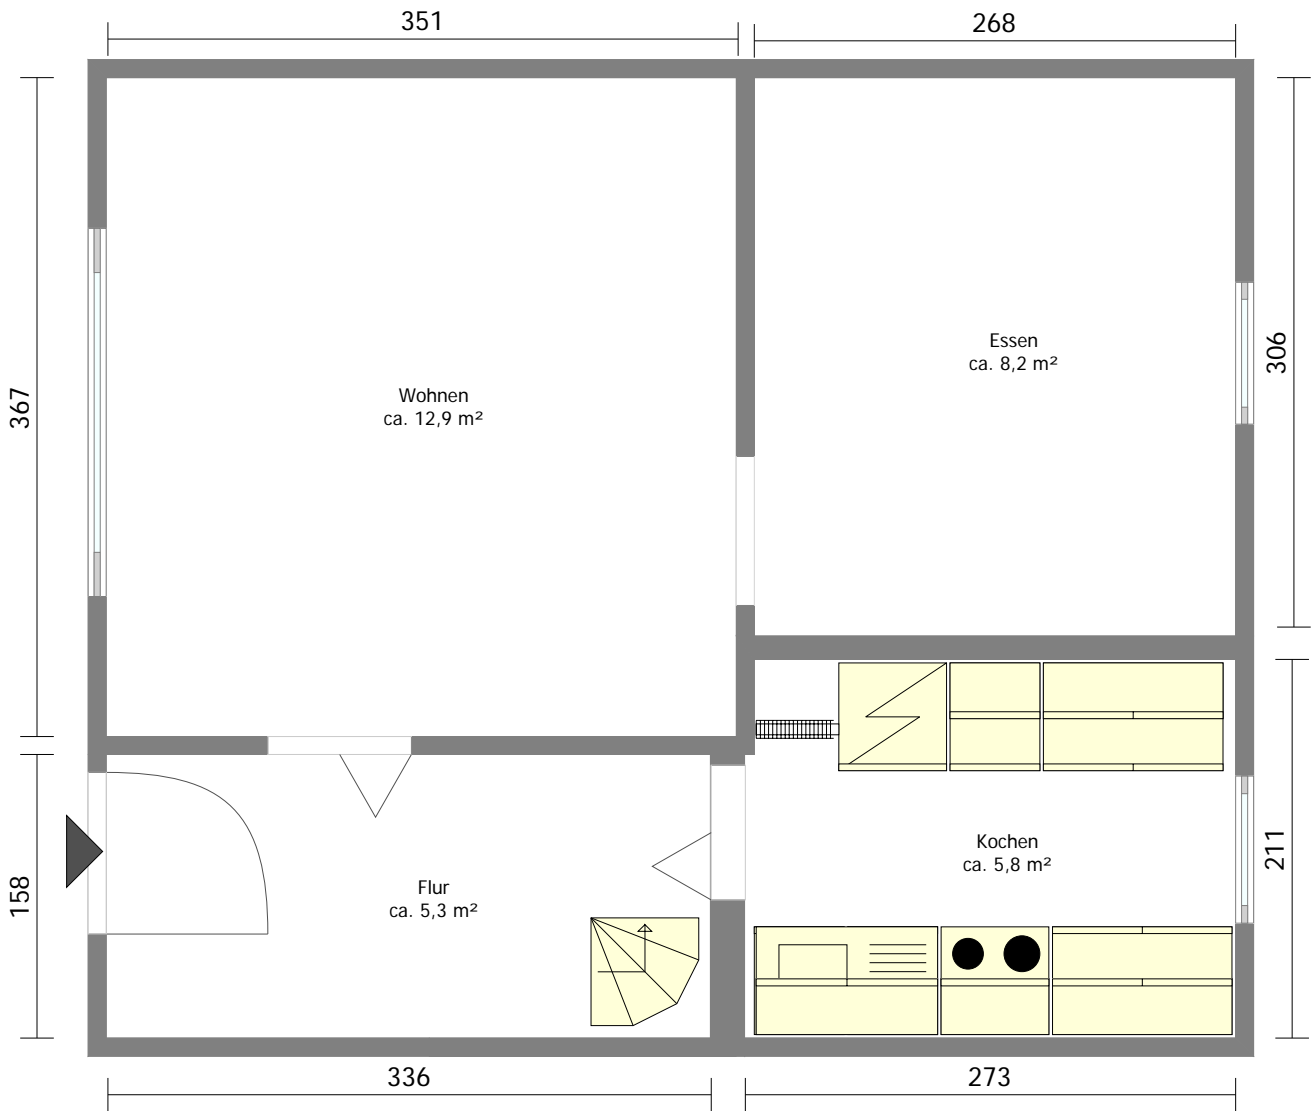

Talstr. 73_EG

Schriesheim, Talstr. 73
Erdgeschoss

150 cm; 1 : 42,12

Projekt Größen: 468x255 cm