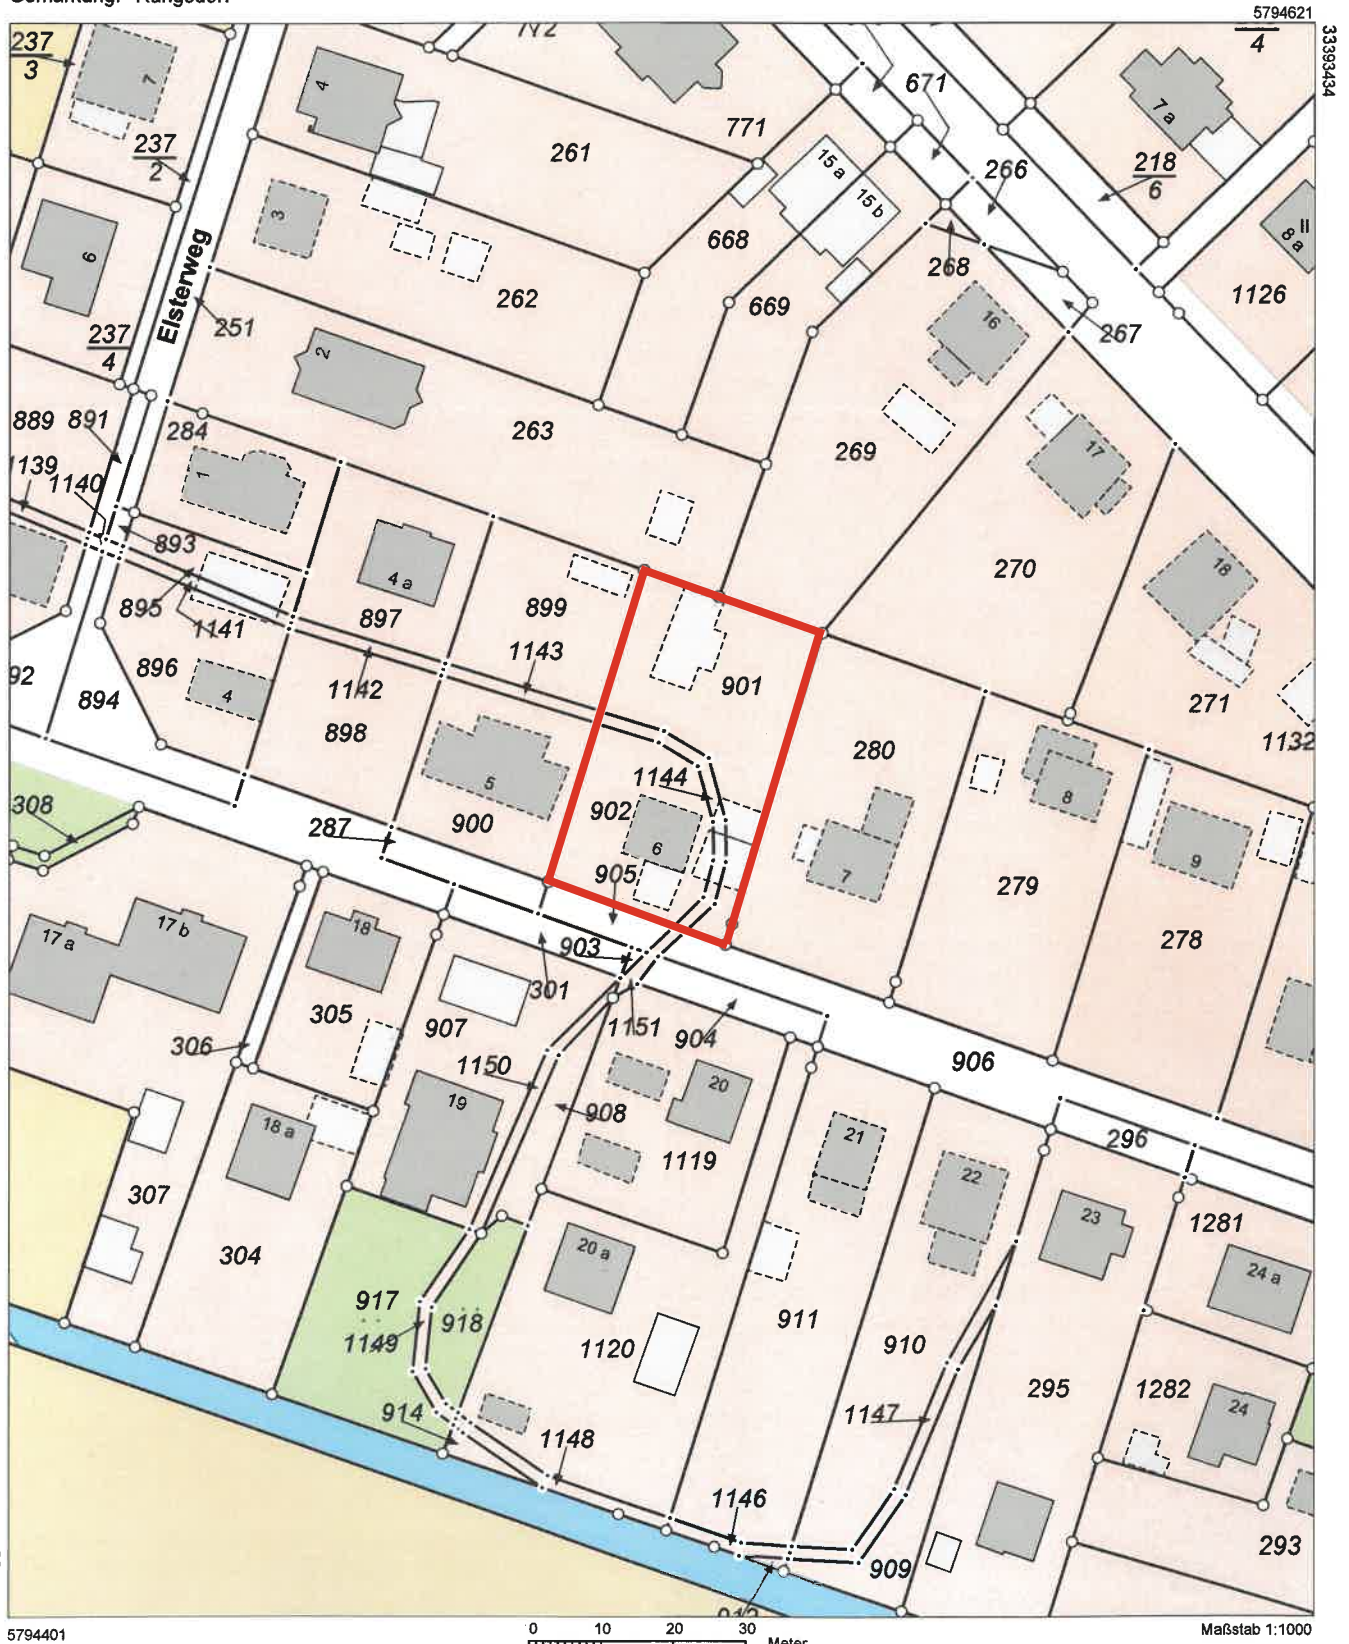

Landkreis Teltow-Fläming
Katasterbehörde
Am Nuthefließ 2
14943 Luckenwalde

Auszug aus dem Liegenschaftskataster Liegenschaftskarte 1:1000

Flurstück: 1144
Flur: 11
Gemarkung: Rangsdorf

Gemeinde: Rangsdorf
Kreis: Teltow-Fläming

5794401

0 10 20 30 Meter

Maßstab 1:1000

Dieser Auszug ist gesetzlich geschützt. Die Absicht zur Veröffentlichung oder Weitergabe an Dritte ist der bereitstellenden Stelle vorher anzuzeigen. Bei der Veröffentlichung oder Weitergabe ist auf das Land Brandenburg als Inhaber der Rechte an den Geobasisdaten hinzuweisen. Die Regelungen des Urheberrechts bleiben unberührt (§ 10 Abs. 9 Brandenburgisches Vermessungsgesetz – BbgVermG – vom 27. Mai 2009 (GVBl./09, Nr. 08, S.166), zuletzt geändert durch Artikel 1 des Gesetzes vom 19. Juni 2019 (GVBl./19, Nr. 32)). Die dargestellten Karteninhalte wurden aus unterschiedlichen Datengrundlagen abgeleitet und gewährleisten nicht unbedingt die Lagegenauigkeit des angegebenen Maßstabes.