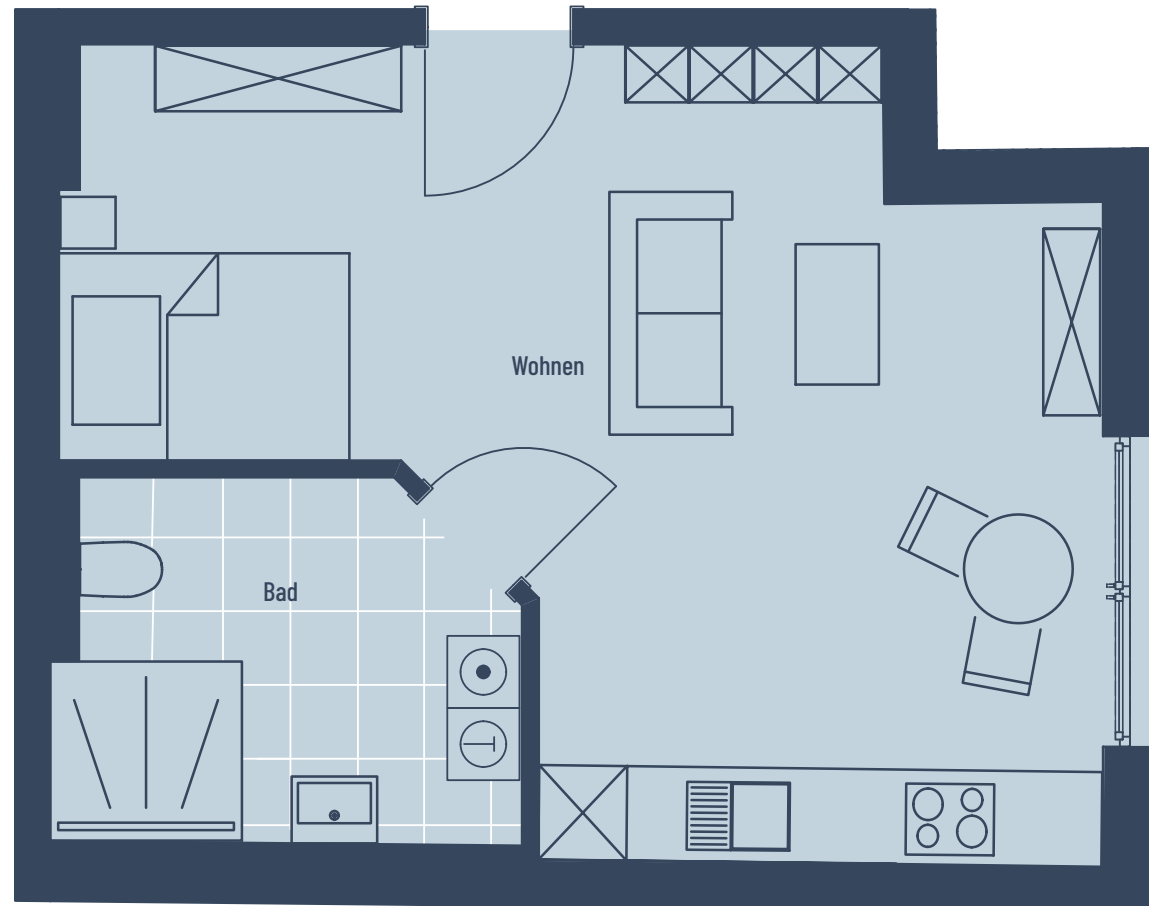

ERDGESCHOSS - WE 02

Paulusanger - Recklinghausen

1-Zimmer | Wohnfläche 37,61 m²

Raum	m ²
Bad	7,75
Wohnen	29,86
Gesamt:	37,61 m ²

Bei den Maßen handelt es sich um ca. Maßangaben. Die Möbel, Küchen und Sanitärobjekte sind ausschließlich Beispiele und nicht rechtsverbindlich.