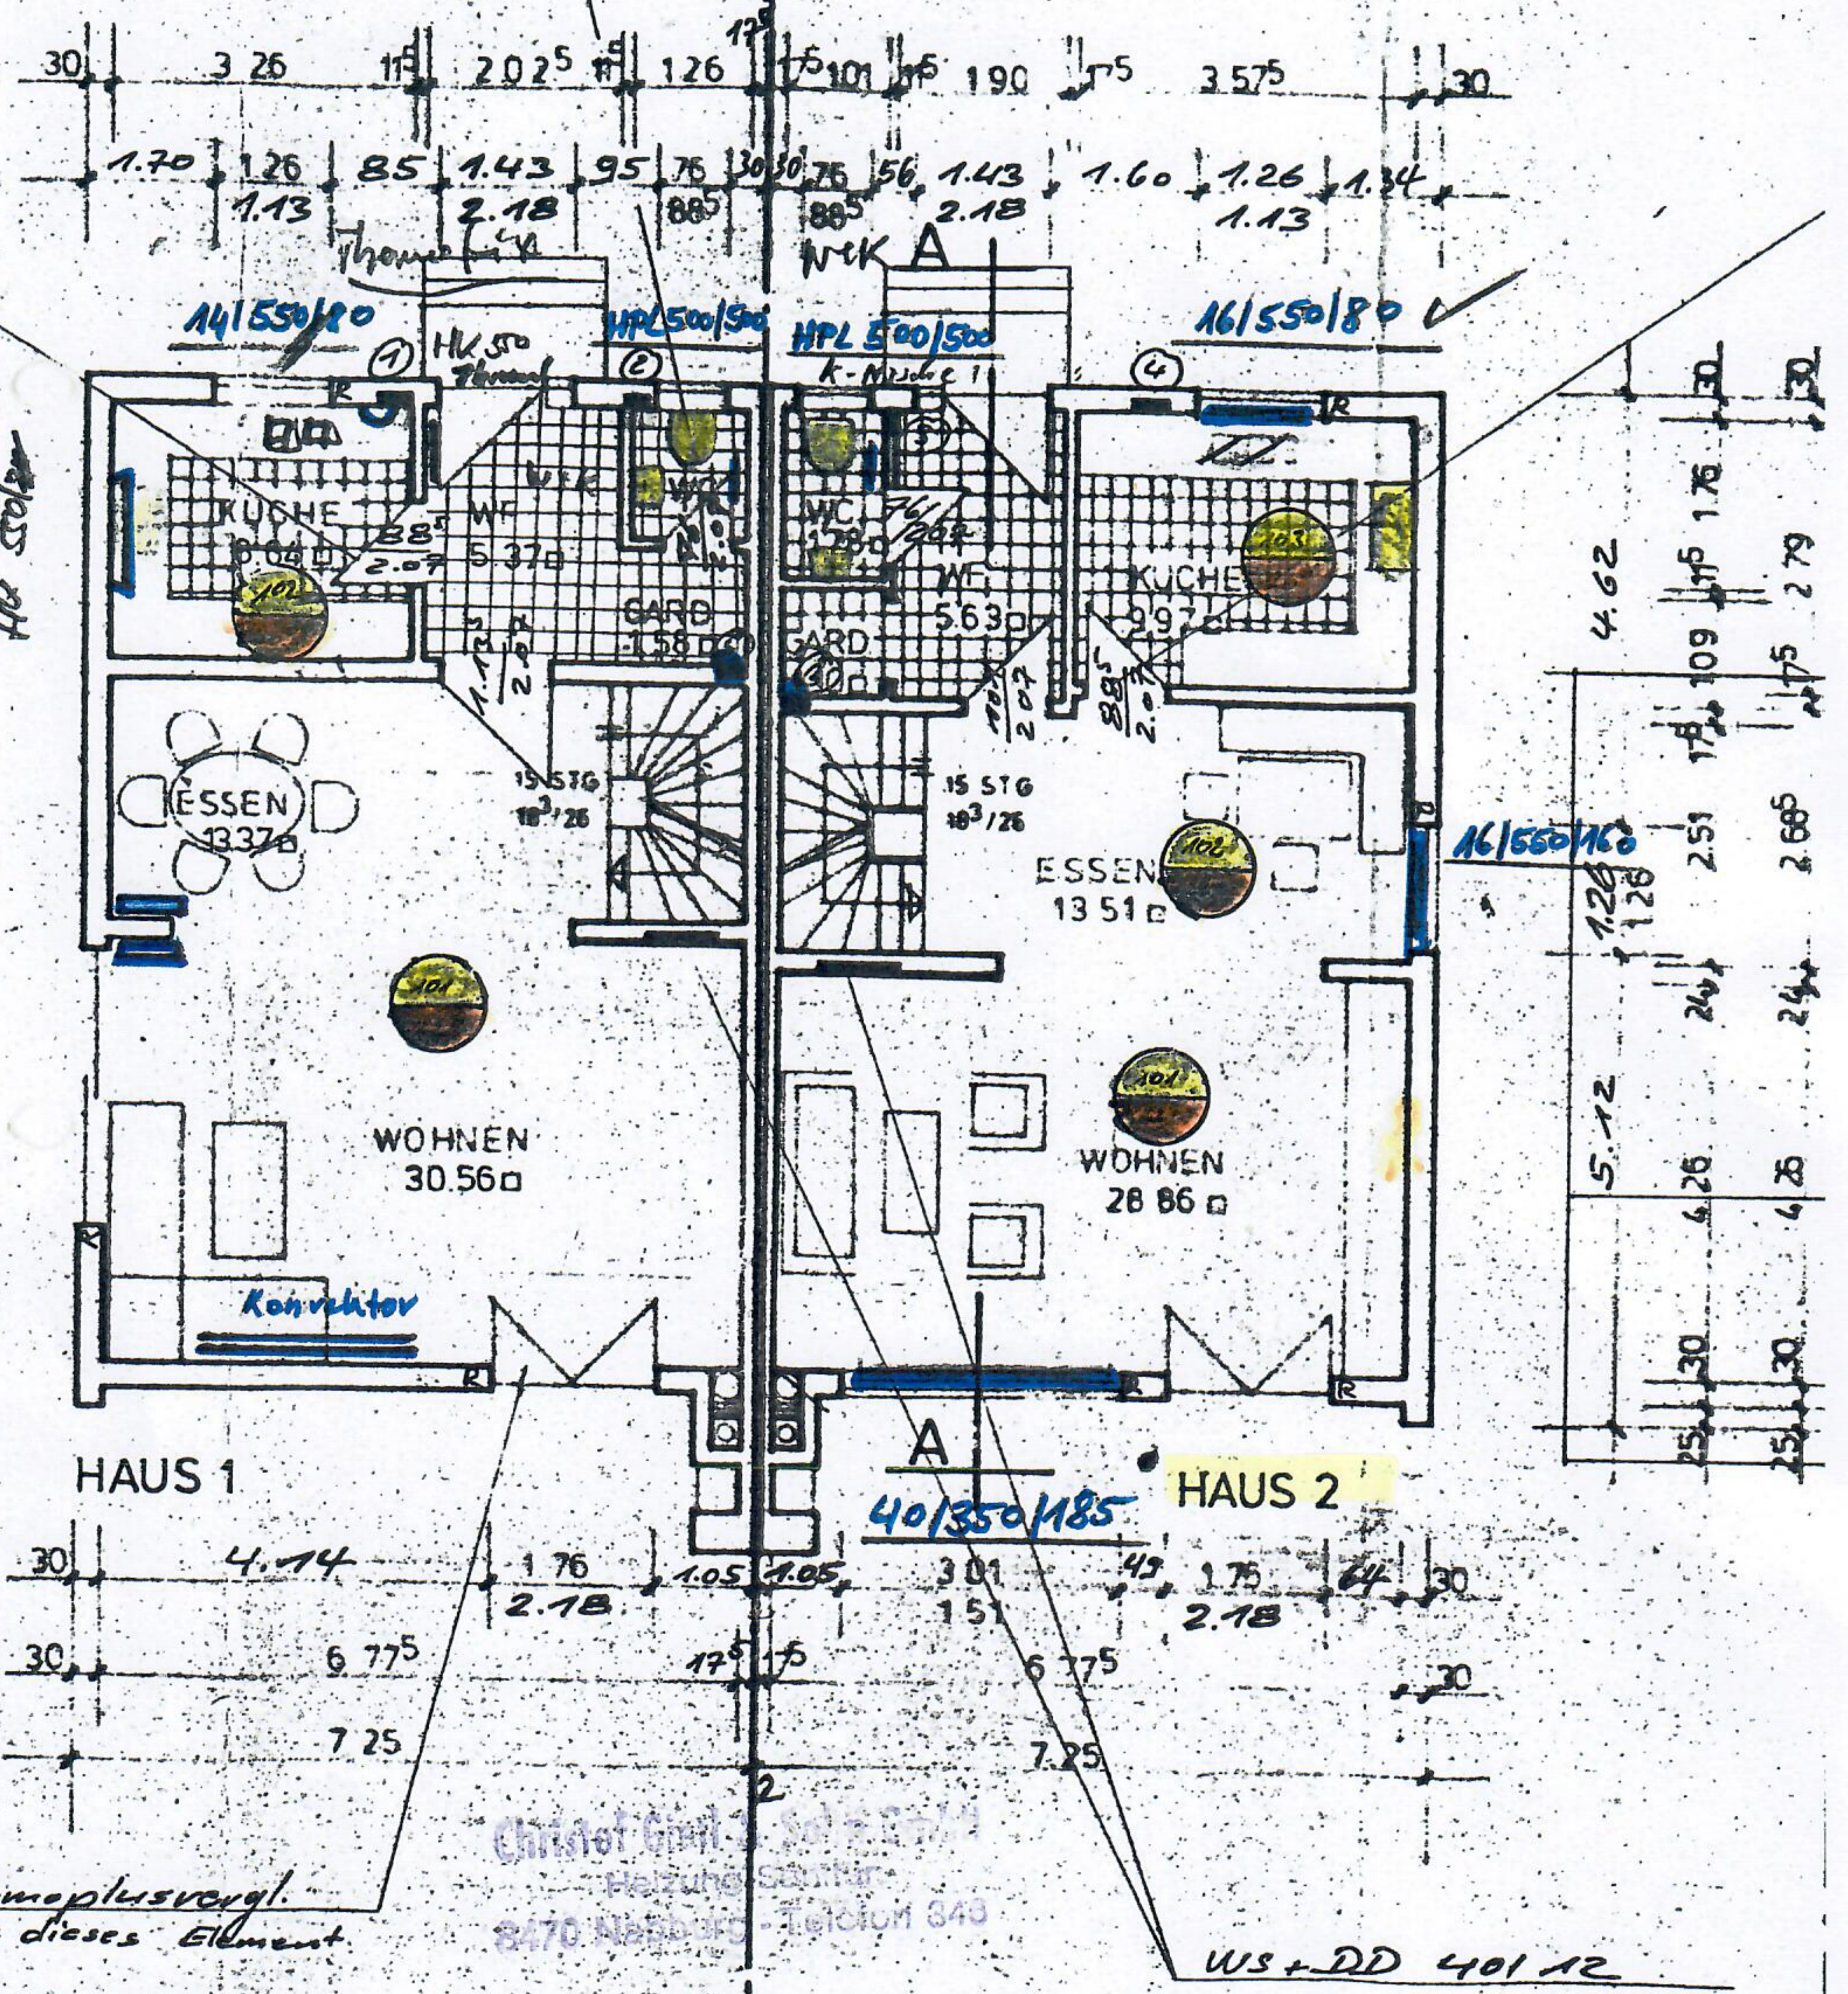

④ - ⑥ = WS + DDV bis über

Hänge WC mit Druckspüler

N-WC Druckspüler

HK 500/500

ermopluvergl. in dieses Element.

Christof Grotz - Solz 27/1
Heizung Sanitär
8470 Nabburg - Telefon 343

WS + DD 401 12