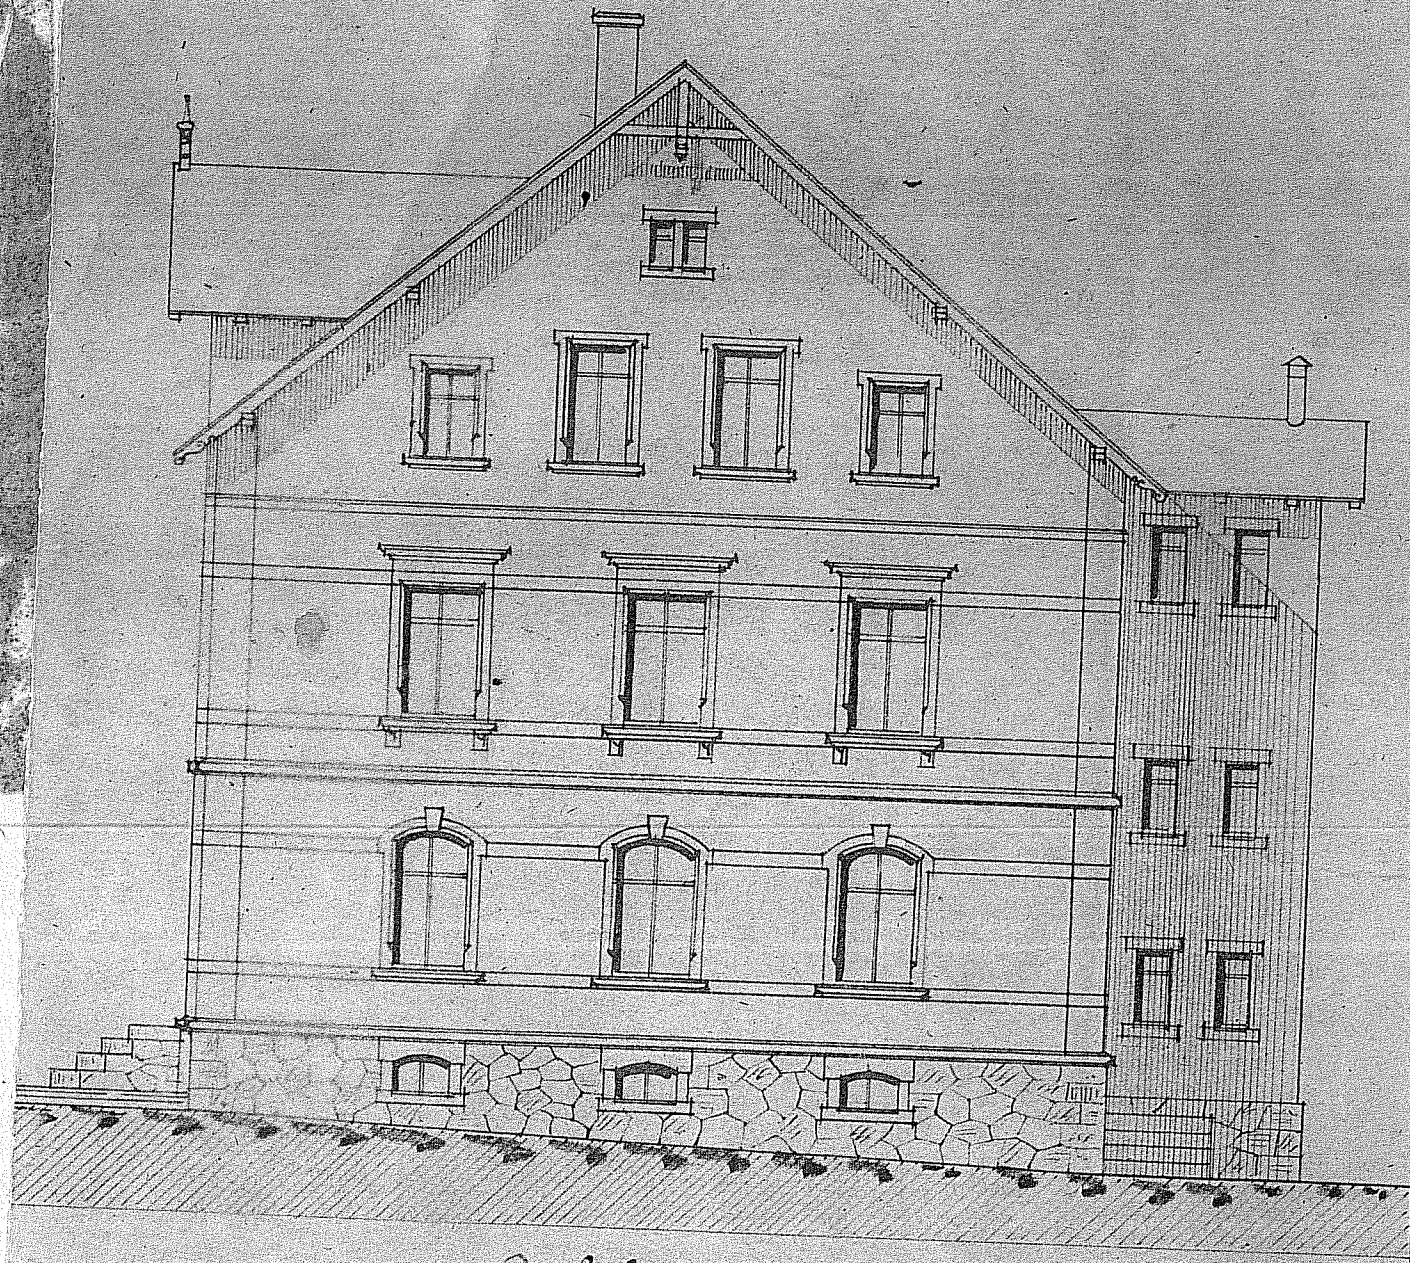

Obergeschoss.

Dachgeschoss.

Ansicht

Schnitt

M. M. SHIPERT  
Baumeister  
Wiesedel h. Chemnitz

A. U. Schiffert, Leinwand  
Paulus- und Bauernstrasse

Nr 103 D

nd eines Waschhauses

usberg.

Giebelansicht.

Car

Sämtl. Gebäude haben barte Dachung  
 Wohnhaus = 170,09 qm, Waschhaus = 34,12 qm  
 Barackenbau...