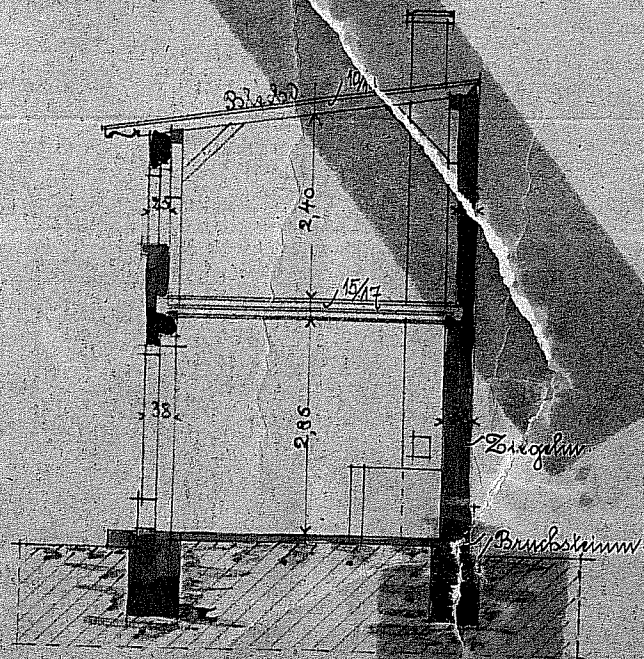

Obergeschoss.

Dachgeschoss.

Ansicht

Schnitt

M. M. SHIPERT  
Baumeister  
Wiesedel h. Chemnitz

A. U. Schiffert, Leinwand  
Paulus- und Bauernstrasse

Nr 103 D

nd eines Waschhauses

usberg.

Giebelansicht.

Car

Sämtl. Gebäude haben barte Dachung  
 Wohnhaus = 170,09 qm, Waschhaus = 34,12 qm  
 Barackenbau...