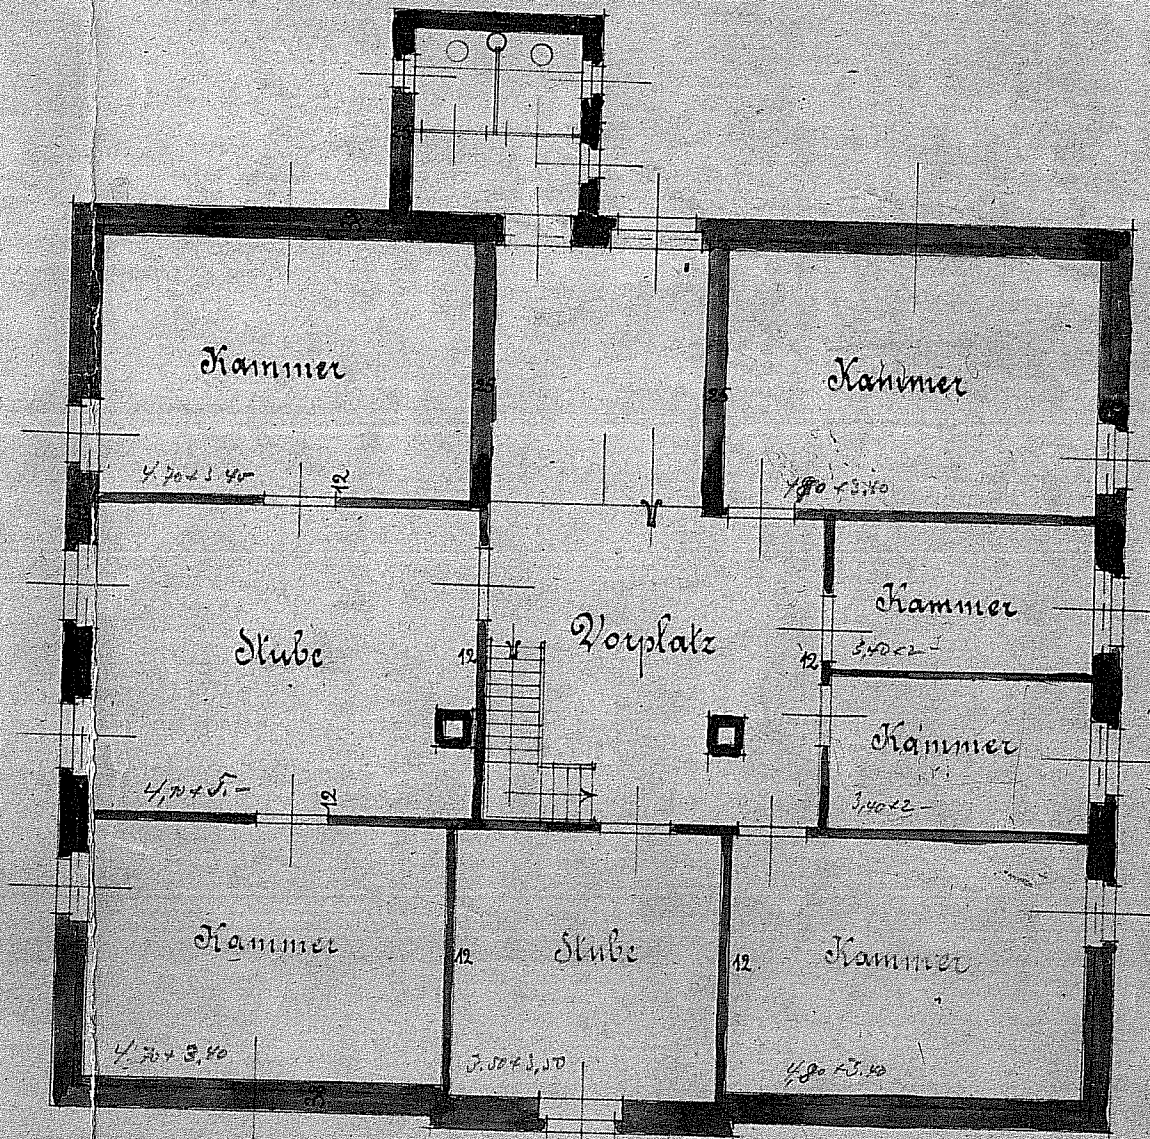

Obergeschoss.

Dachgeschoss.

Ansicht

Schnitt

M. M. SHIPERT  
Baumeister  
Wiesedel h. Chemnitz

A. U. Schiffert, Leinwand  
Paulus- und Bauernstrasse

Nr 103 D

nd eines Waschhauses

usberg.

Giebelansicht.

Car

Sämtl. Gebäude haben barte Dachung  
 Wohnhaus = 170,09 qm, Waschhaus = 34,12 qm  
 Barackenbau...