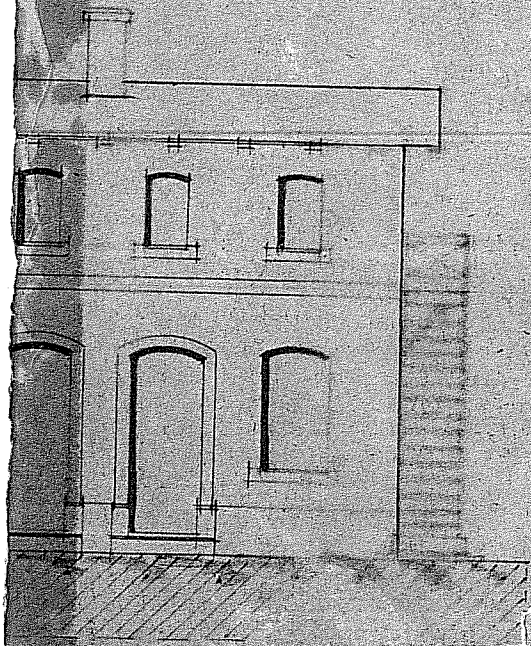

Obergeschoss.

Dachgeschoss.

Ansicht

Schnitt

M. M. SHIPERT  
Baumeister  
Wiesedel h. Chemnitz

A. U. Schiffert, Leinwand  
Paulus- und Bauernstrasse

Nr 103 D

nd eines Waschhauses

usberg.

Giebelansicht.

Car

Sämtl. Gebäude haben barte Dachung  
 Wohnhaus = 170,09 qm, Waschhaus = 34,12 qm  
 Barackenbau...