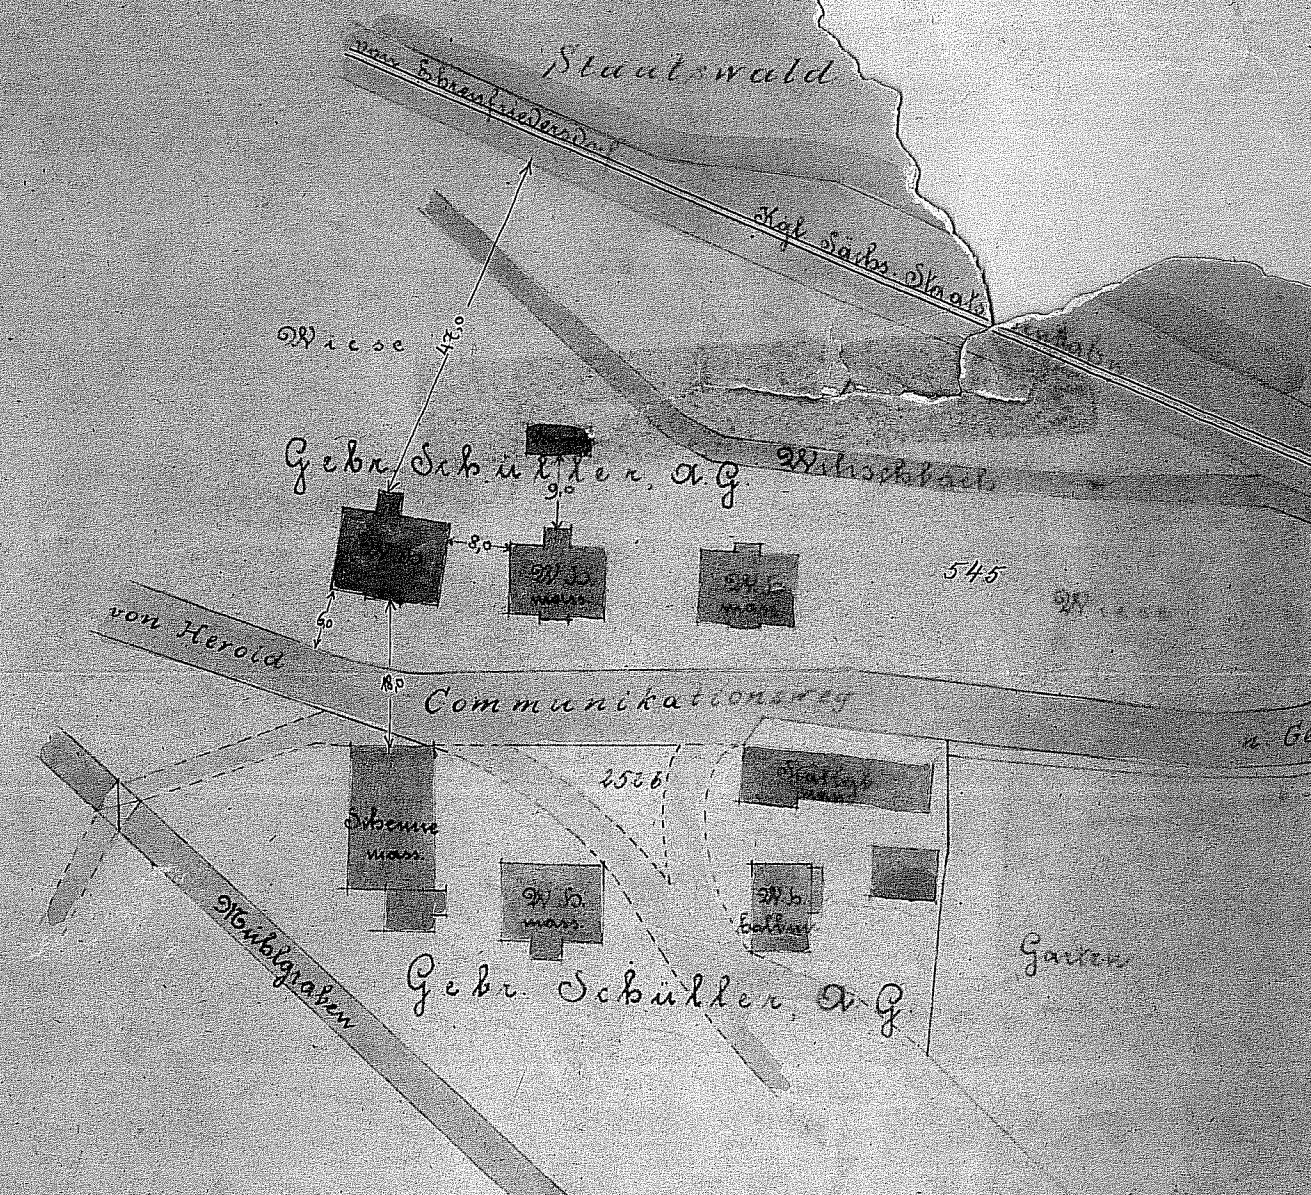

Obergeschoss.

Dachgeschoss.

Ansicht

Schnitt

M. M. SHIPERT  
Baumeister  
Wiesedel h. Chemnitz

A. U. Schiffert, Leinwand  
Paulus- und Bauernstrasse

Nr 103 D

nd eines Waschhauses

usberg.

Giebelansicht.

Car

Sämtl. Gebäude haben barte Dachung  
 Wohnhaus = 170,09 qm, Waschhaus = 34,12 qm  
 Barackenbau...