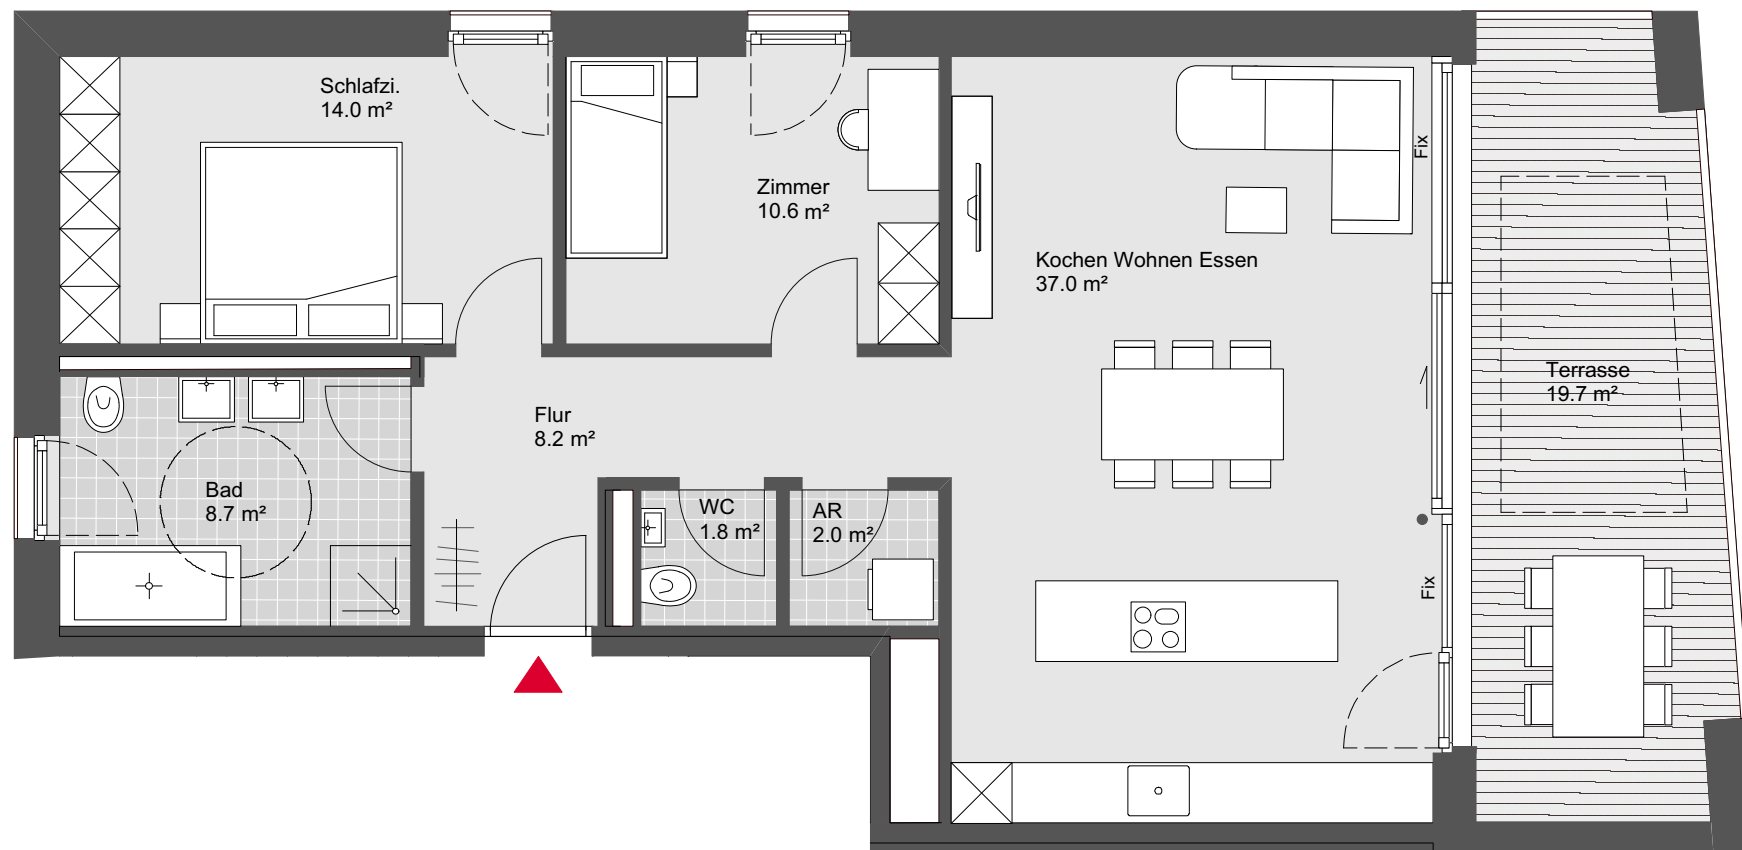

Wohnen an der Furt

Haus D Top W41

3 Zimmerwohnung
Dachgeschoss

Wohnnutzfläche: 82.3 m²
Terrassenfläche: 19.7 m²

Übersichtsplan

Symbolbild

Grundriss - Maßstab 1:75