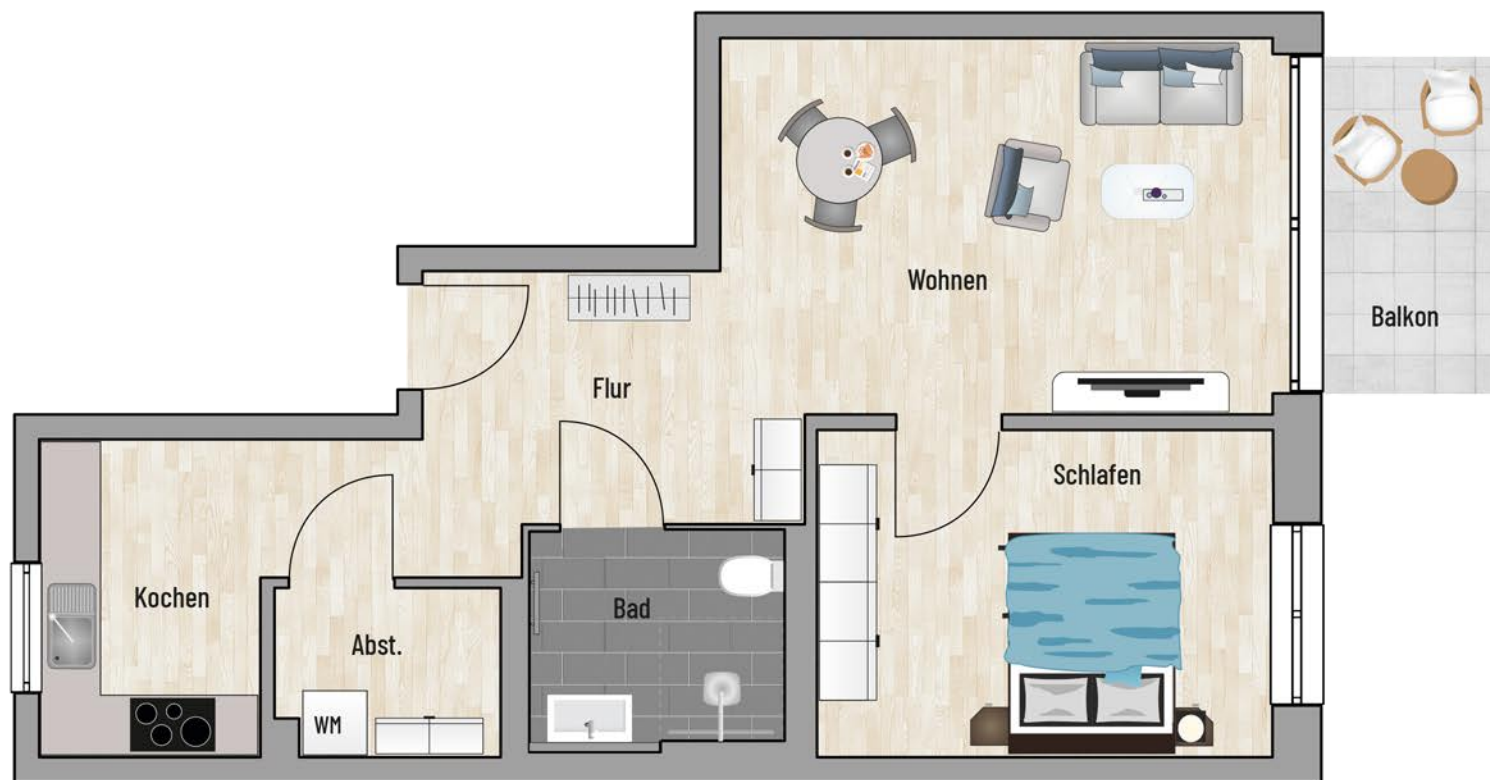

Raum	m ²
Abst.	3,46
Bad	4,98
Balkon (50% Anrechnung)	3,20
Flur	10,36
Kochen	6,44
Schlafen	13,78
Wohnen	19,82
Gesamt:	62,04 m²

Bei den Maßen handelt es sich um ca. Maßangaben. Die Möbel, Küchen und Sanitärobjekte sind ausschließlich Beispiele und nicht rechtsverbindlich.