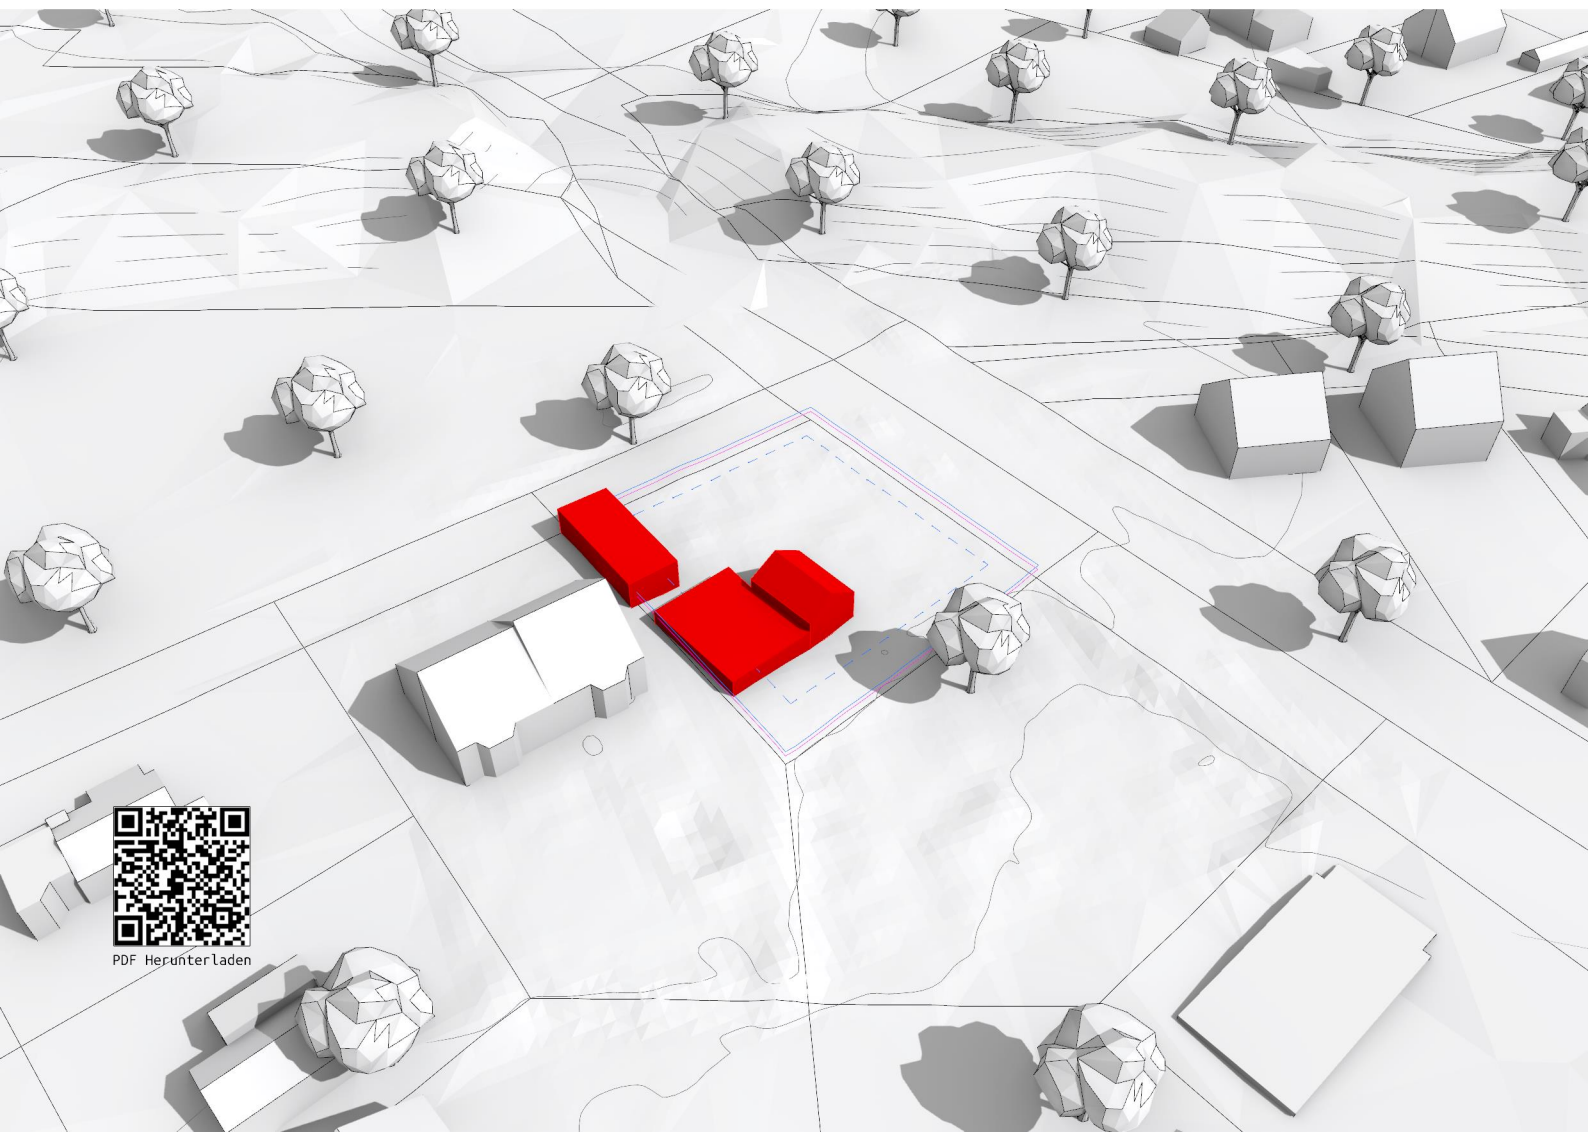

Grundstücksanalyse

# Kastanienallee

Brandenburg | 16567 Mühlenbecker Land | Flurstück(e): 41/30

PDF Herunterladen