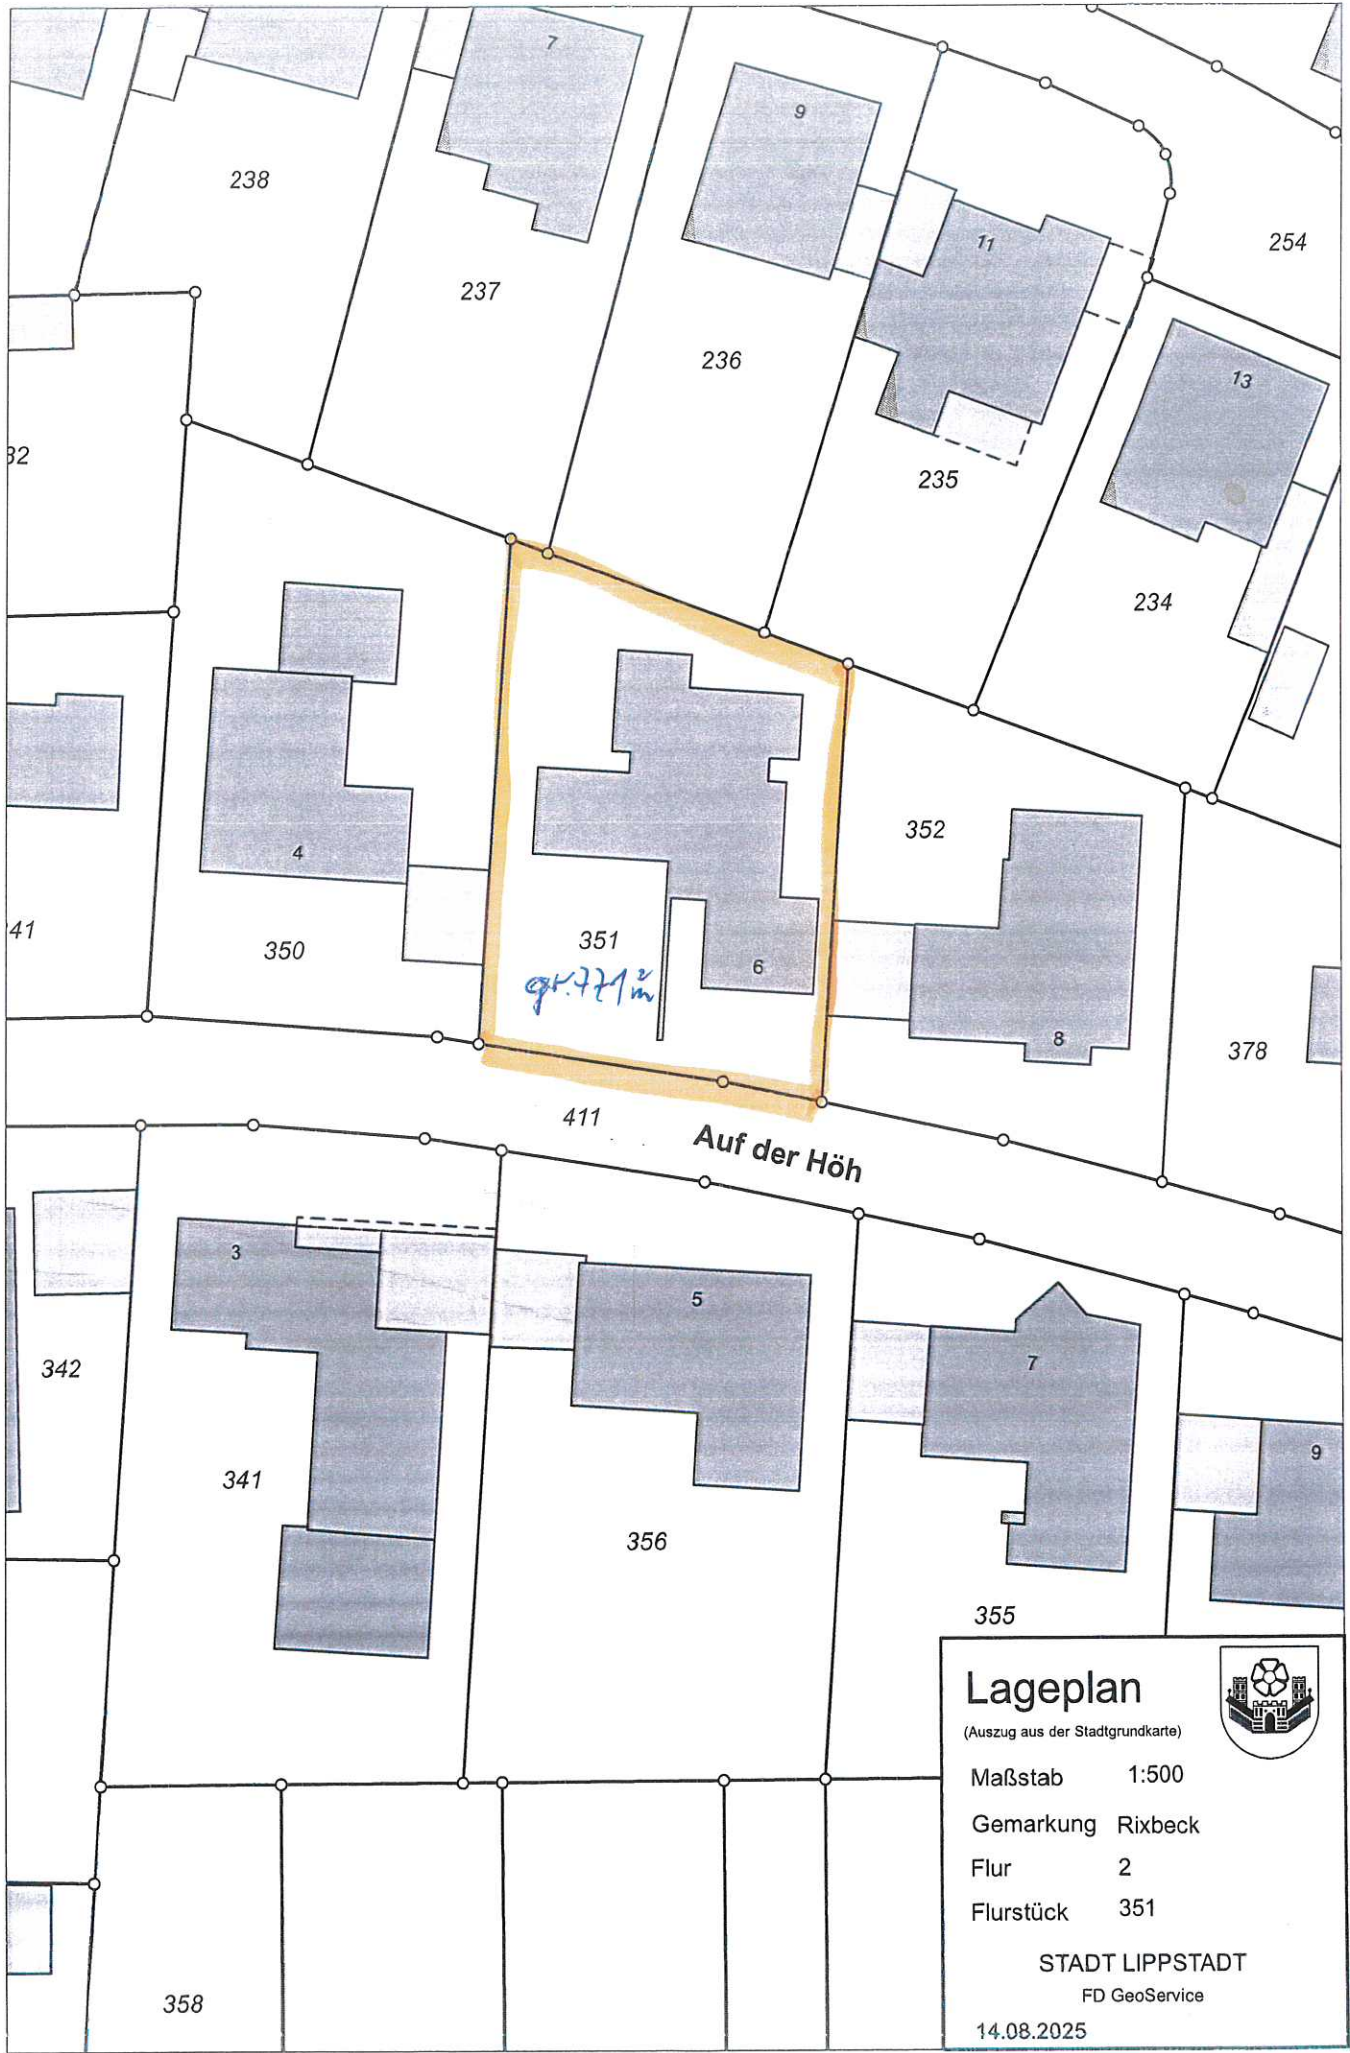

Lageplan

(Auszug aus der Stadtgrundkarte)

Maßstab 1:500

Gemarkung Rixbeck

Flur 2

Flurstück 351

STADT LIPPSTADT

FD GeoService

14.08.2025

Lageplan
(Auszug aus der Stadtgrundkarte)

Maßstab 1:500
Gemarkung Rixbeck
Flur 2
Flurstück 351

STADT LIPPSTADT
FD GeoService
14.08.2025