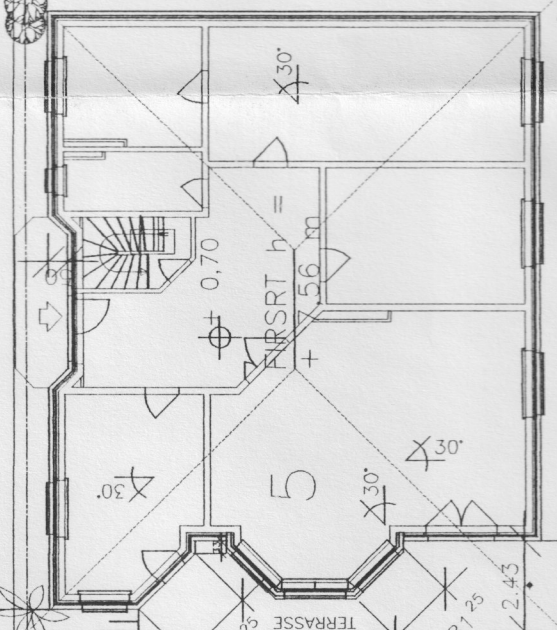

579

MAGNOLIE
20 cm

ZUFABRT

580

BUCHENHECKE
NEU

ABBRUCH
PFEILERMAUERWERK
SW-SCHACHT

TRAUFE h =
15.96
5.89
4.54²⁵
5.52⁷⁵
3.54²⁵
5.89
5.52⁷⁵

GRENZBEPFLANZUNG BLÜTENSTREIFEN

Ø 34.66 = + 0.53

26.00

2.30

2.30

2.35
2.10⁷⁵
3.61²⁵
1.28²⁵
3.65

70

1.00
60
5.70

13.00

ZIERRASEN

TRAUFE h = 3.50 m

GRENZBEPFLANZUNG BLÜTENSTREIFEN

14.13

1.4

GARTENG...

ZUFABRT