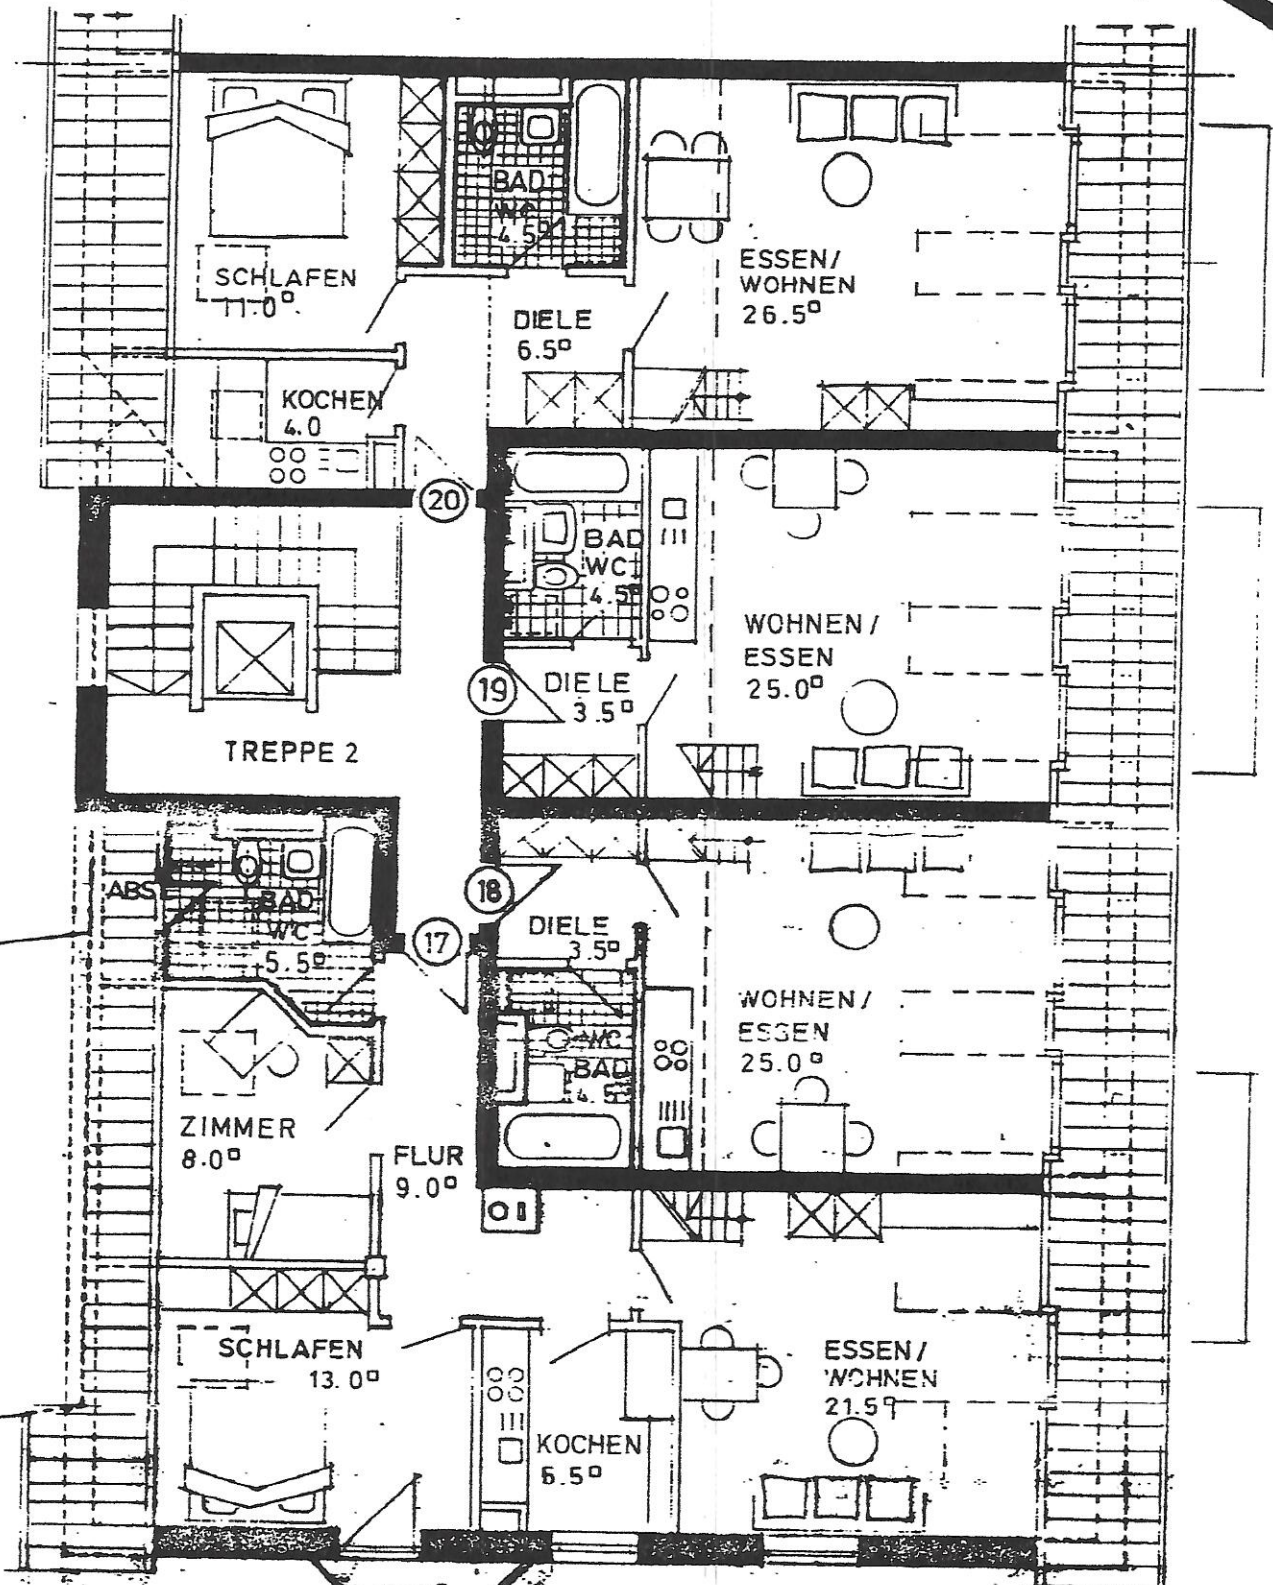

hier baut die
baucor

DCG

ca. 1m