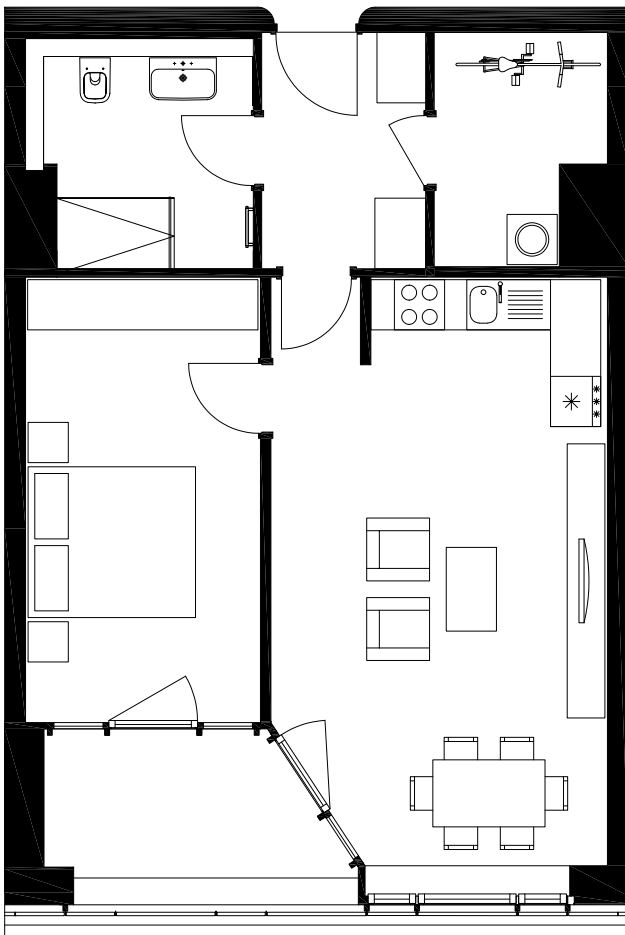

APARTMENT 158

TOWER | HAUS 1 | 16. OG | 2 ZIMMER | CA. 63,67 QM

TOWER | HOUSE 1 | 16TH FLOOR | 2 ROOMS | APPROX. 63.67 SQM

Diele / corridor	5,54 qm
Badezimmer / bathroom	7,22 qm
Schlafzimmer / bedroom	14,92 qm
Wohnen / Kochen / Essen living / dining / kitchen	27,94 qm
Abstellraum / utility room	5,13 qm
Loggia / loggia (50 %)	2,92 qm
Gesamt / total	ca. 63,67 qm

Alle Balkone, Terrassen und Loggien sind zu 50 % in die Wohnfläche einberechnet.

All balconies, terraces and loggias are factored into the residential floor area at 50 %.