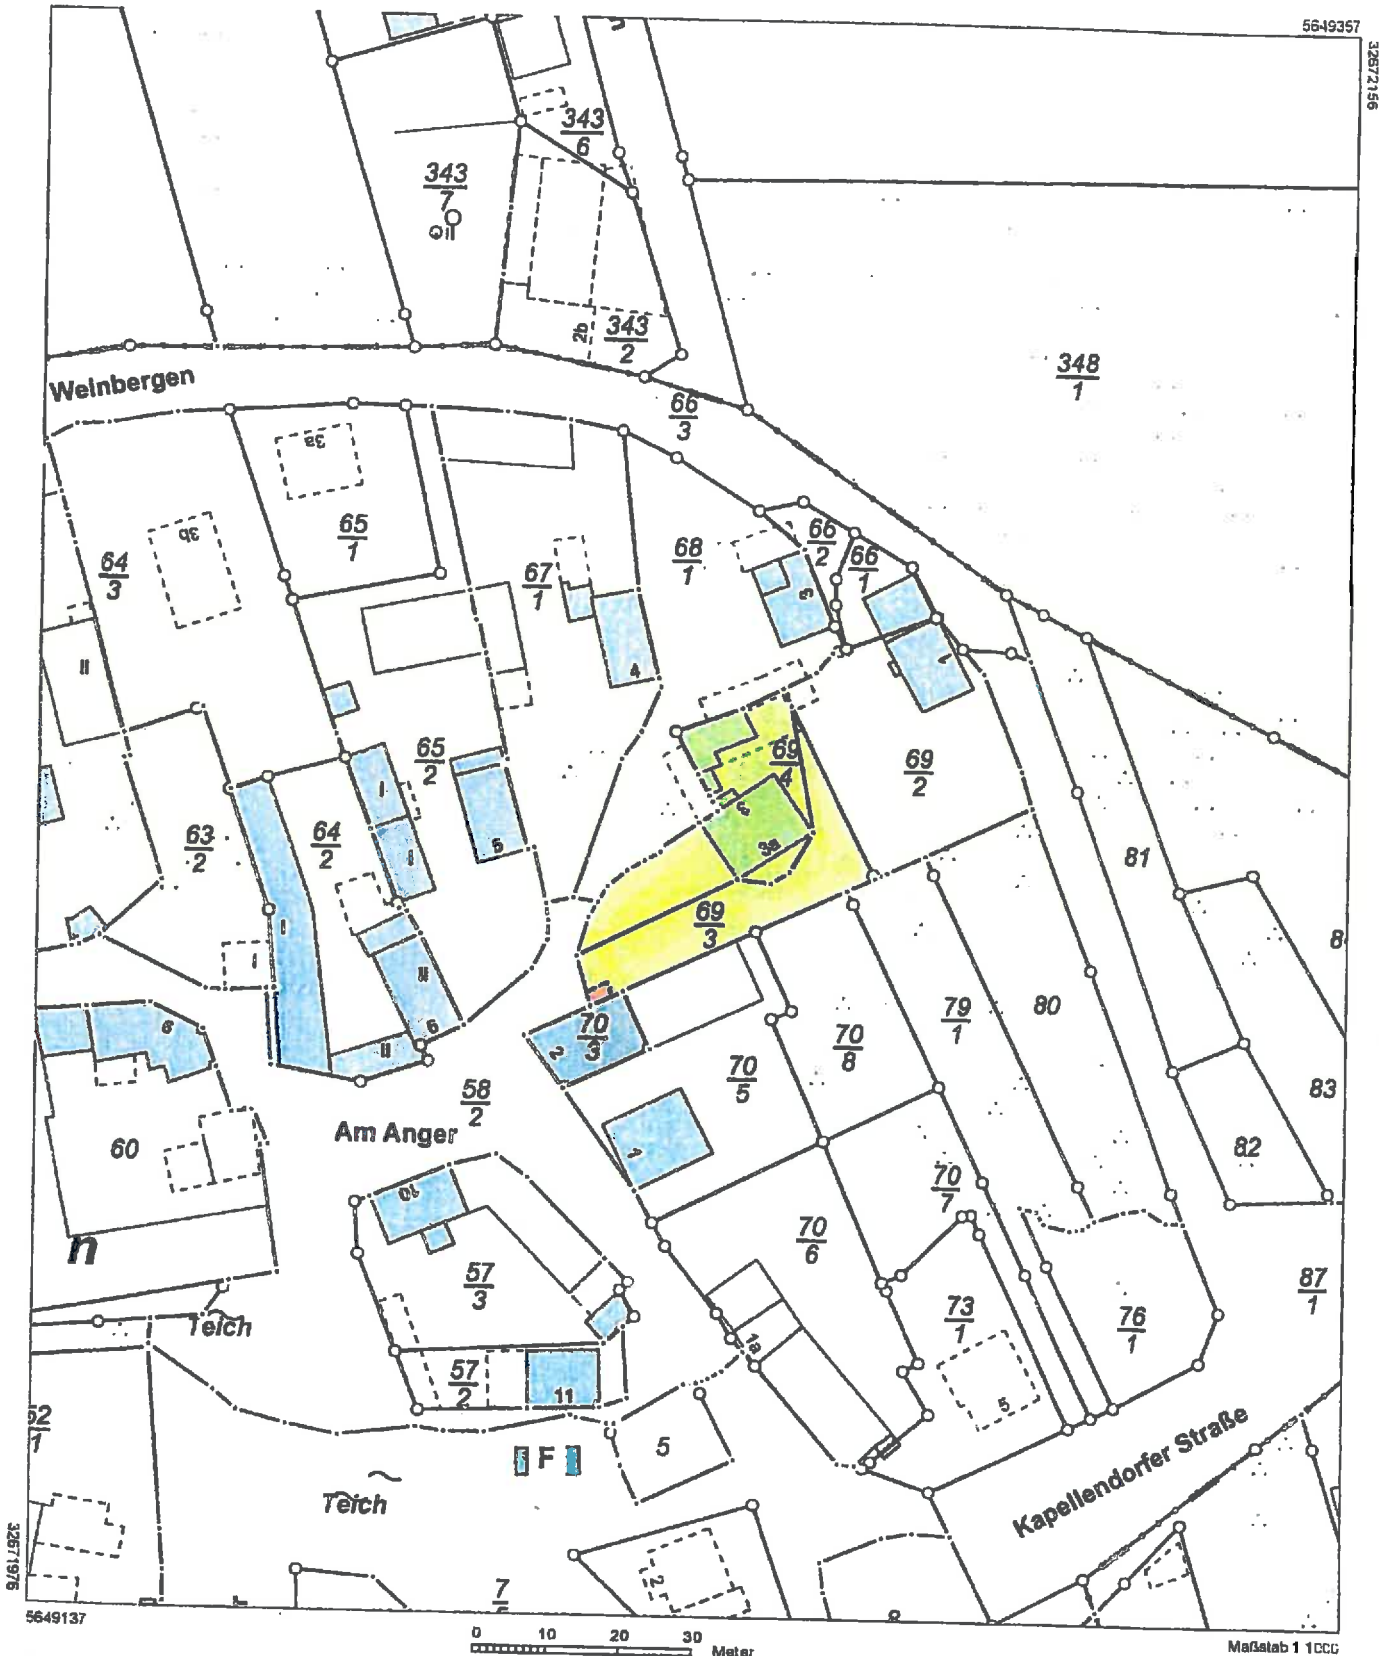

Landesamt für Vermessung und Geoinformation  
Katasterbereich Erfurt

Hohenwindenstraße 14  
99086 Erfurt

# Auszug aus dem Liegenschaftskataster

Liegenschaftskarte 1:1000

Erstellt am 10.05.2016

Flurstück: 69/4  
Flur: 1  
Gemarkung: Frankendorf

Gemeinde: Frankendorf  
Kreis: Weimarer Land

5649137

32871976

0 10 20 30 Meter

Maßstab 1:1000

Vervielfältigung ist nur erlaubt, soweit die Vervielfältigungstücke demselben Nutzungszweck wie die Originalausgabe dienen (§ 20 Thüringer Vermessungs- und Geoinformationsgesetz vom 18. Dezember 2008 (GVBl. S. 574)) in der jeweils geltenden Fassung. Die Ausgabe kann Fortführungen enthalten, die noch nicht in das Grundbuch übernommen worden sind. Im Kartenauszug dargestellte Gebäude mit gestrichelter Begrenzungslinie wurden ohne Grenzbezug aus Luftbildern erfasst.