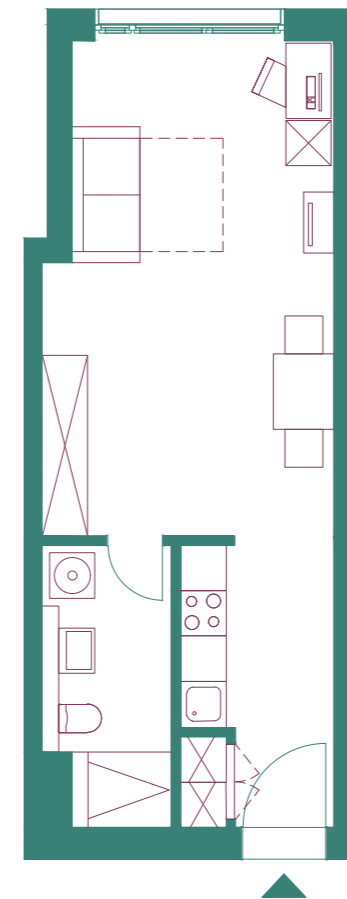

WE 31

WILHELMSAUE 1
10715 BERLIN

1-ZIMMER- WOHNUNG

1-BEDROOM-APARTMENT
5. OG/5TH FLOOR
CA. 37,62 m²

Wohnen, Schlafen / living room, bedroom	24,14 m ²
Badezimmer / bathroom	5,98 m ²
Flur, Küche/ hallway, kitchen	6,77 m ²
HWR / storage	0,73 m ²