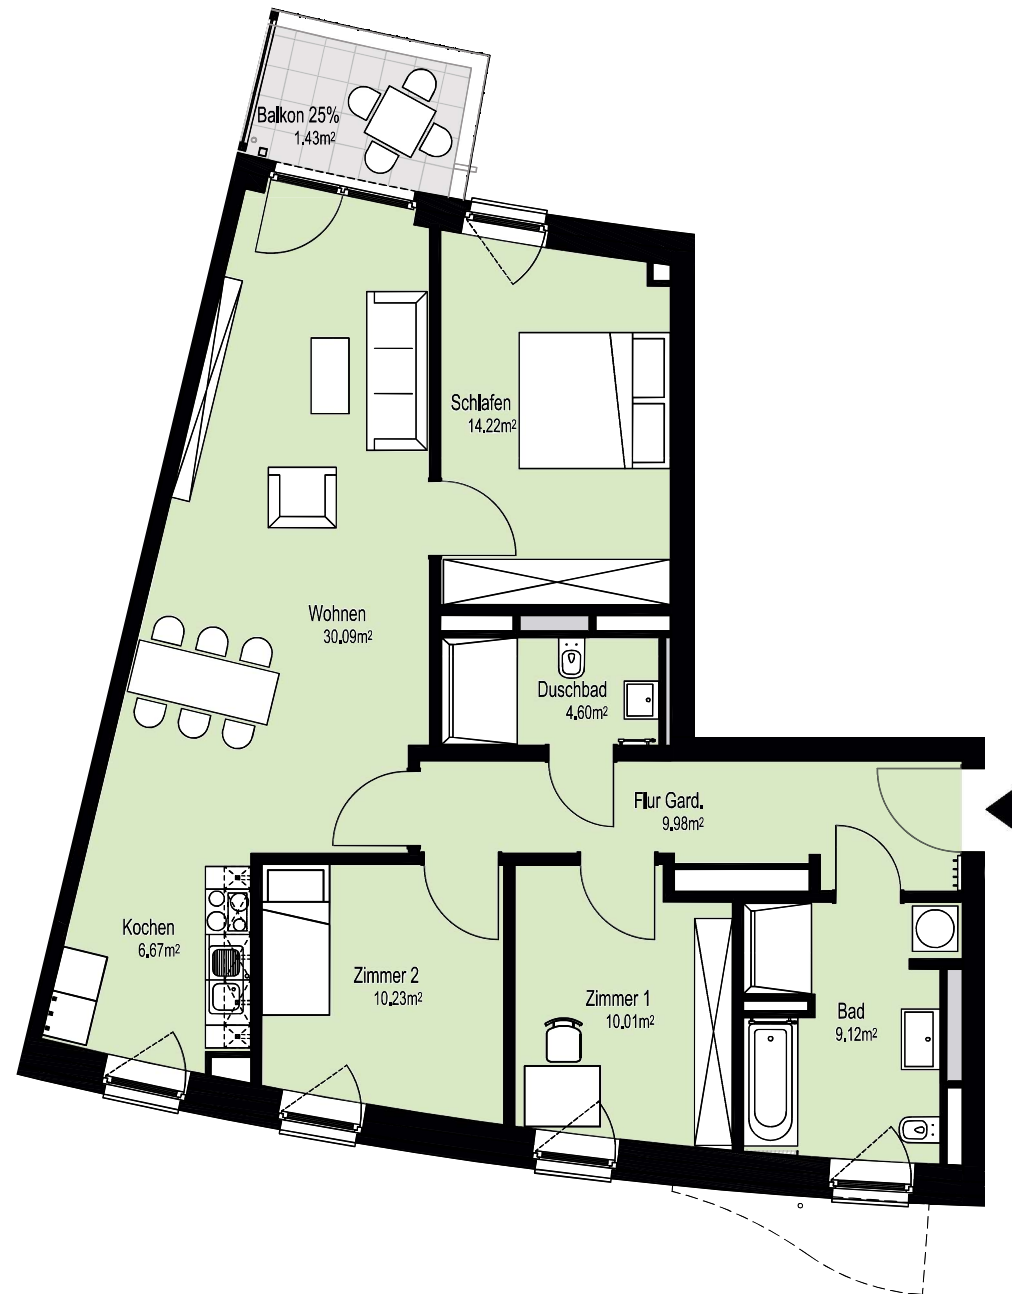

Am grünen Bogen

Rundum Zuhause

Rosalind-Franklin-Allee 38 (Haus-2)
1.OG - Links 1556/0016 (4-Zimmer)

Flächenaufstellung:

Flur Gard.	9,98 m ²
Wohnen	30,09 m ²
Zimmer 1	10,01 m ²
Zimmer 2	10,23 m ²
Schlafen	14,22 m ²
Bad	9,12 m ²
Duschbad	4,60 m ²
Kochen	6,67 m ²
Balkon 25% angerechnet	1,43 m ²
Gesamt	96,35 m²

Rosalind-Franklin-Allee

Alle Maße und Angaben sind freibleibend und unverbindlich. Änderungen in der Planung, Ausführungsart und den vorgesehenen Baustoffen behält sich der Auftraggeber vor, soweit sie sich als zweckmäßig oder notwendig erweisen oder auf behördlichen Auflagen beruhen. Die Darstellung der Möblierung ist beispielhaft und nicht im Lieferumfang enthalten.