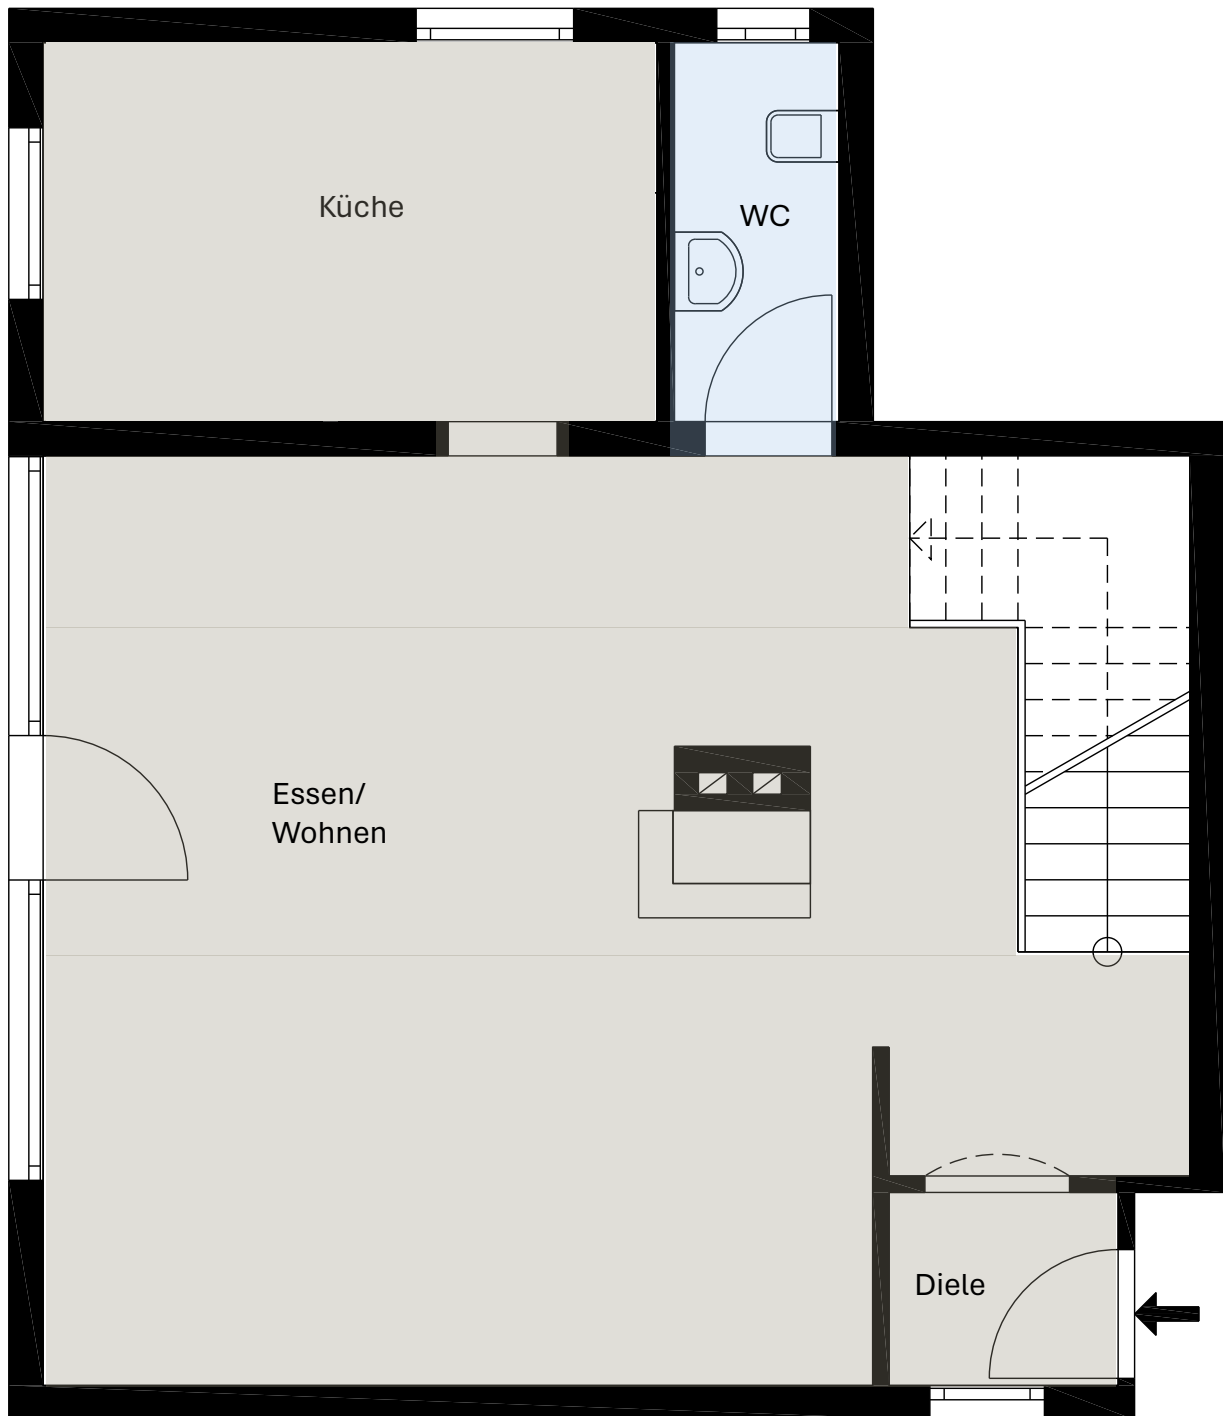

Grundriss
Untergeschoss
Kirchstraße 13
79733 Görwihl

LA FIURA
I M M O B I L I E N

Grundriss
Erdgeschoss
Kirchstraße 13
79733 Görwihl

LA FIURA
I M M O B I L I E N

Grundriss
Dachgeschoss
Kirchstraße 13
79733 Görwihl

LA FIURA
I M M O B I L I E N

Grundriss
Speicher
Kirchstraße 13
79733 Görwihl

LA FIURA
I M M O B I L I E N