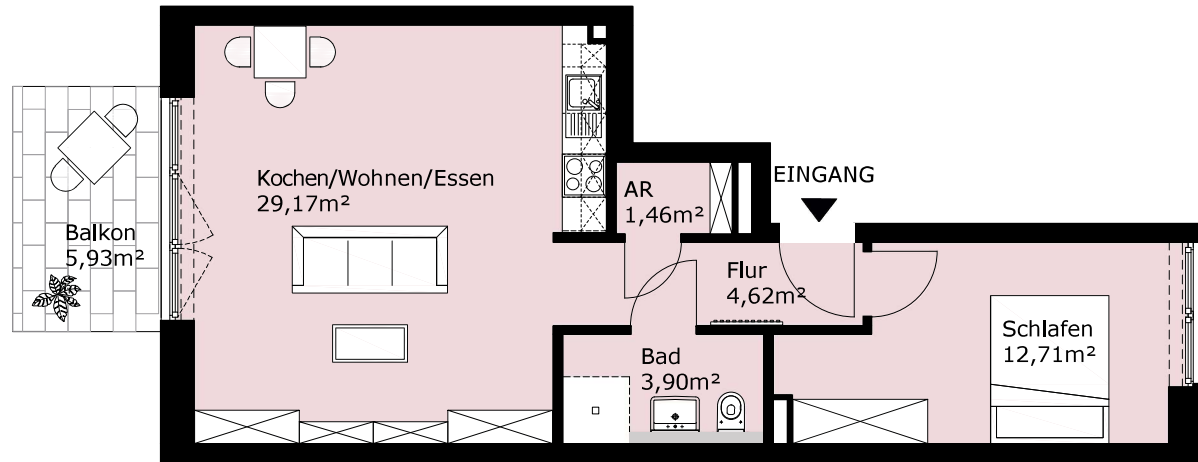

## Mittendrin Zuhause

Kesselstraße 12B - 2-Zi.-1.OG links - 1539/0009

Flächenaufstellung	
Wohnen/Essen/Kochen	29,17 m <sup>2</sup>
Schlafen	12,71 m <sup>2</sup>
Flur	4,62 m <sup>2</sup>
AR	1,46 m <sup>2</sup>
Bad	3,90 m <sup>2</sup>
Balkon (anrechenbar 50 %)	2,97 m <sup>2</sup>
<b>Gesamt</b>	<b>54,83 m<sup>2</sup></b>