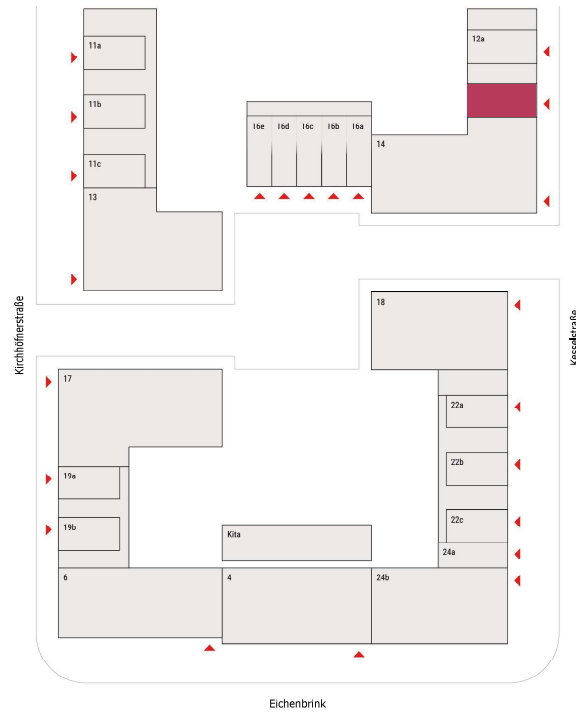

## Mittendrin Zuhause

Kesselstraße 12B - 2-Zi.-1.OG links - 1539/0009

Flächenaufstellung	
Wohnen/Essen/Kochen	29,17 m <sup>2</sup>
Schlafen	12,71 m <sup>2</sup>
Flur	4,62 m <sup>2</sup>
AR	1,46 m <sup>2</sup>
Bad	3,90 m <sup>2</sup>
Balkon (anrechenbar 50 %)	2,97 m <sup>2</sup>
<b>Gesamt</b>	<b>54,83 m<sup>2</sup></b>