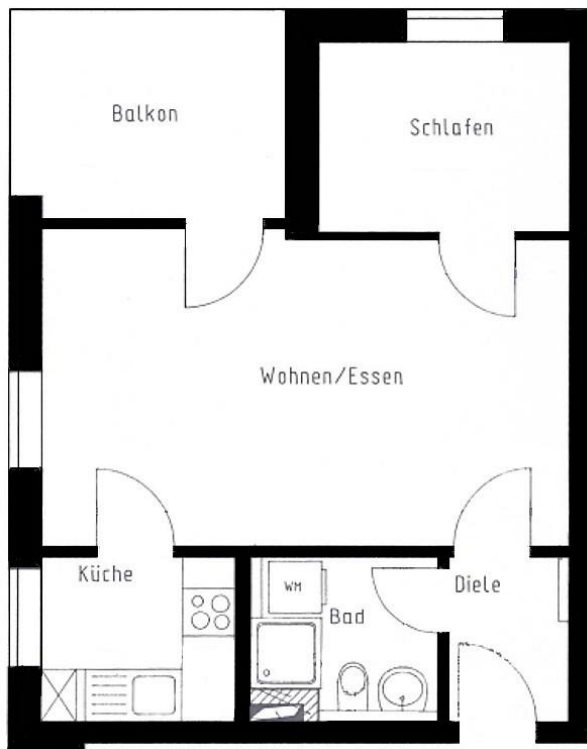

Wohnung zu vermieten

Äußere Crimmitschauer Straße 69 c in 08393 Meerane

2 Raum-Wohnung im
Erdgeschoss, ca. 40 m²

- Balkon
- Dachboden
- TG-Stellplatz

unverbindliche Illustrationen

Mietpreis:

280,00 € Kaltmiete