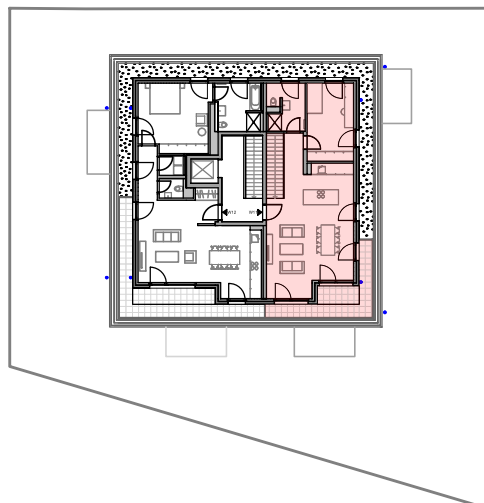

Wohnung 11 - Dachgeschoss

Dachterrasse (50%)	7,12 m ²
Flur	3,47 m ²
Bad	7,41 m ²
Kind2	15,76 m ²
Küchen/Essen/Wohnen	43,93 m ²
<hr/>	
Wohnfläche WE11 3.OG	61,88 m ²
Wohnfläche WE11 DG	77,69 m ²
<hr/>	
Wohnfläche WE11 gesamt	139,57 m ²