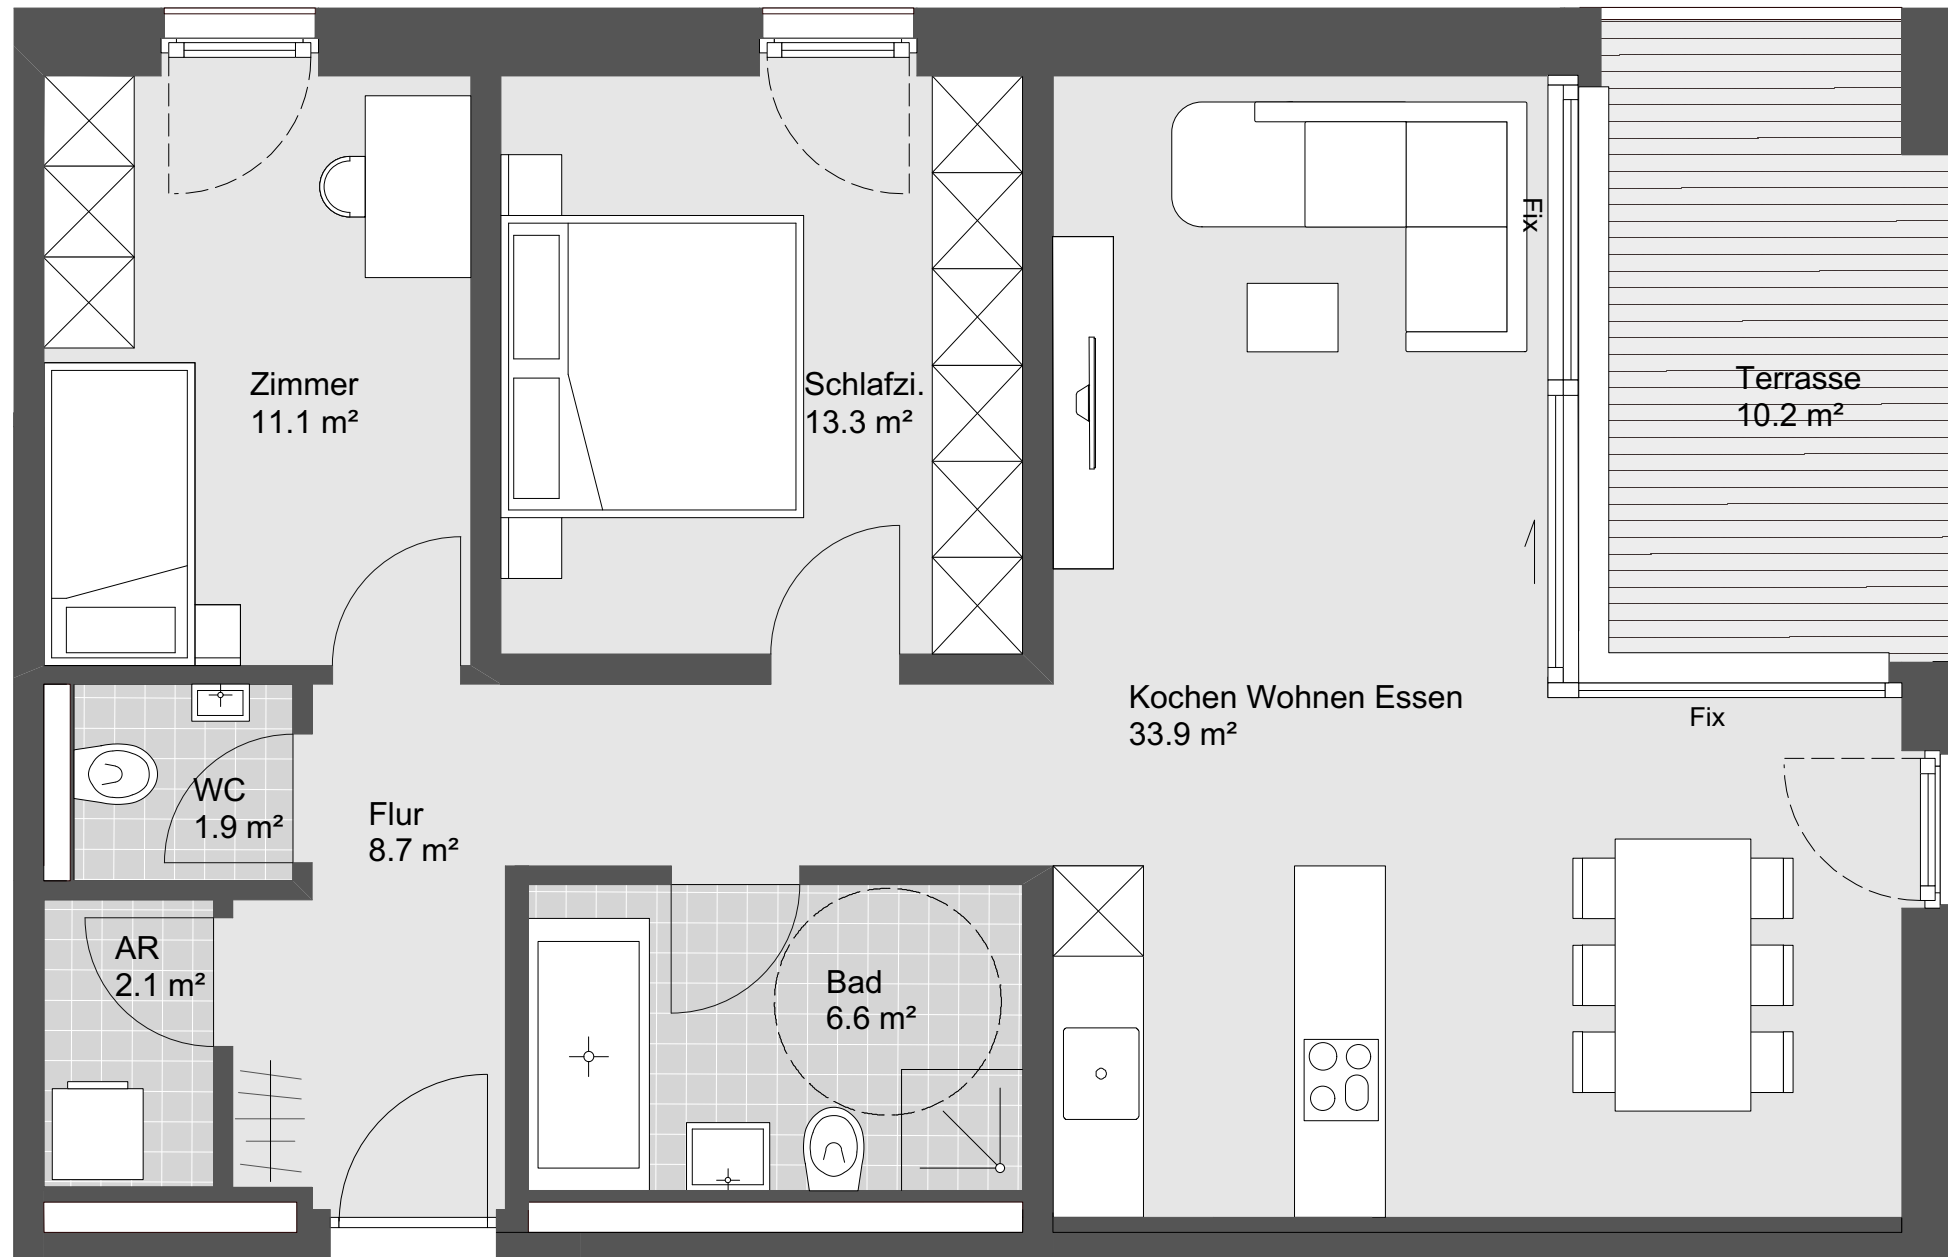

Wohnen an der Furt

Haus A Top W07

3 Zimmerwohnung
Dachgeschoss

Wohnnutzfläche: 77.6 m²
Terrassenfläche: 10.2 m²

Übersichtsplan

Symbolbild

Grundriss - Maßstab 1:50