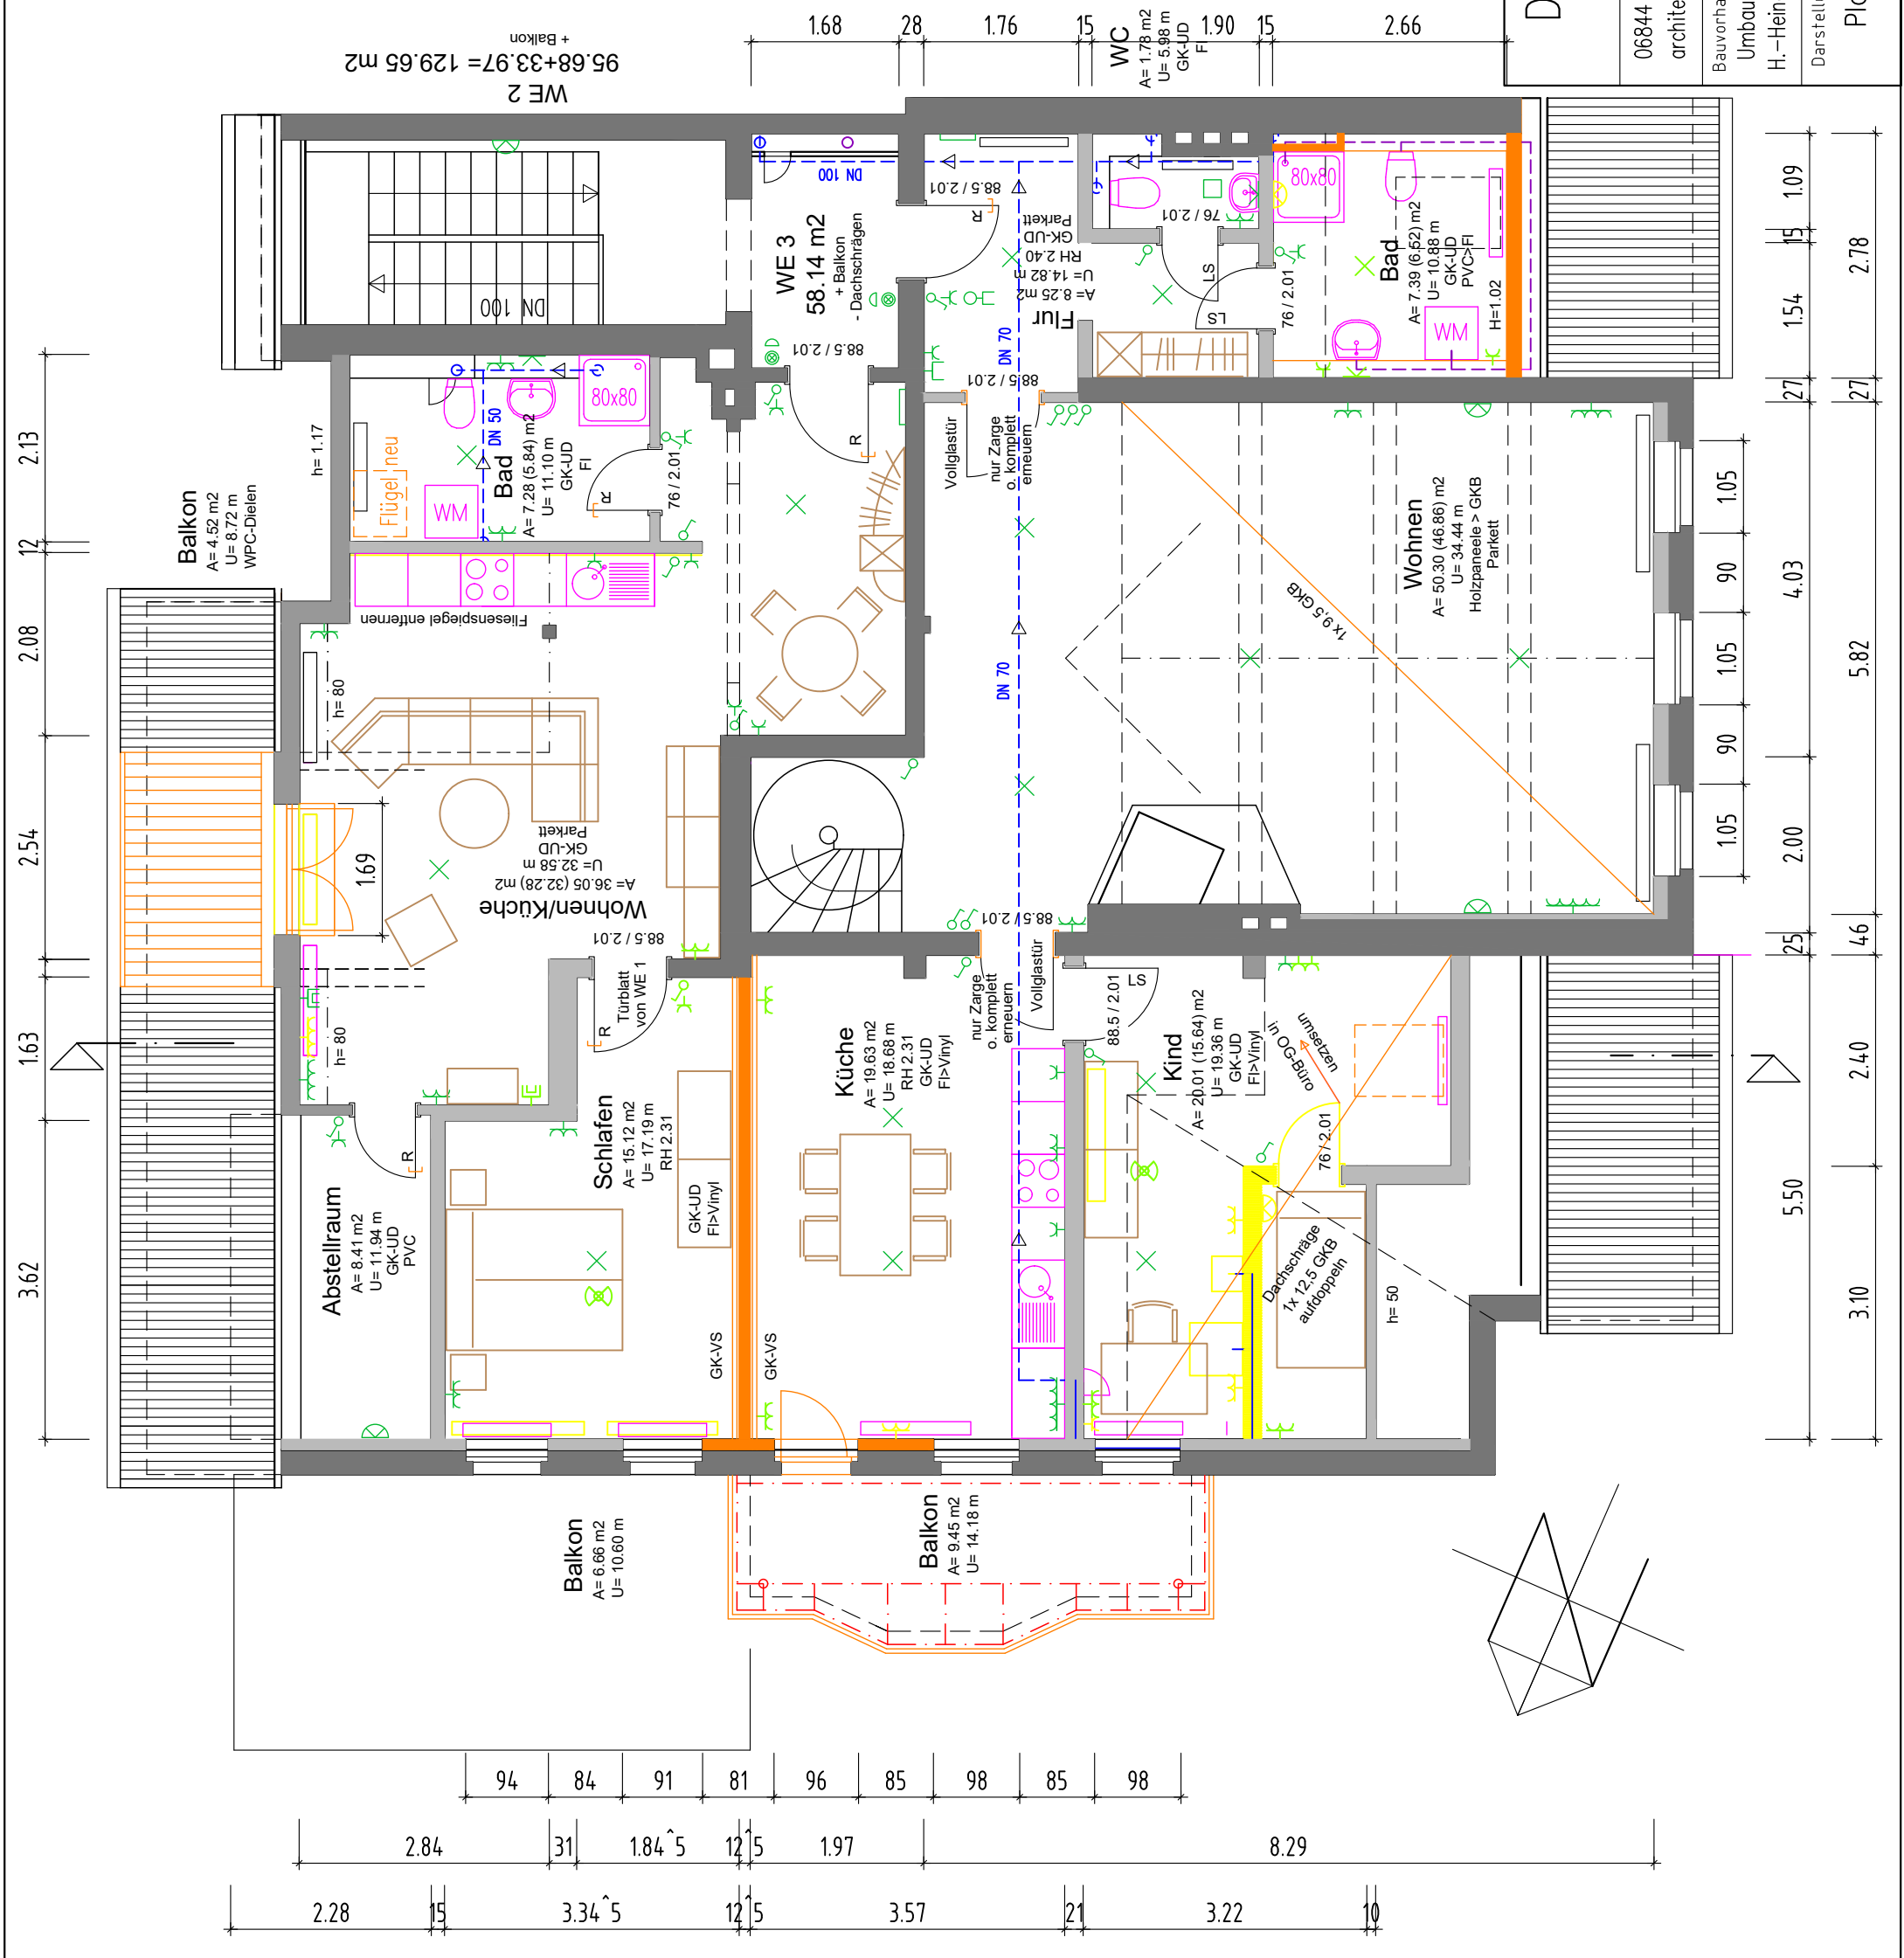

**Elektrosymbole**

- Taster
- Leuchttaster
- ✦ Einfachsteckdose
- ✦ Doppelsteckdose
- ✦ Dreifachsteckdose
- ✦ Telefonsteckdose
- ✦ TV-Steckdose
- ☒ Herd-Anschlußdose
- ☒ Rauchwarnmelder
- ☒ Leuchtenauslaß
- ☒ Deckenleuchte
- ☒ Wandleuchte
- ☒ Spiegelleuchte
- ☒ Anbaustrahler
- ☒ Lüfter
- ☒ Wohnungsstation Türsprechanlage
- ☒ Haustürstation Türsprechanlage
- ☒ Wohnungsklingeltaster

**Änderung in ...**

- GK-UD Gipskarton-Unterdecke
- RD Rasterdecke
- GKB Gipskartonbekleidung
- FI Fliesen
- TB Teppichboden
- Vinyl Vinyl-Belag in Planken

- Bestand - Mauerwerk
- Bestand - Trockenbau
- Um-/Ausbau - Mauerwerk
- Um-/Ausbau - Trockenbau
- Abbruch

Dipl.-Ing. Roberto Packroß  
- Freier Architekt -

06844 Dessau, Kurt-Weill-Str. 31 Tel.: (0340) 250 150  
architekt.packross@t-online.de Fax: (0340) 250 130

Bauherr	Elisabeth Barth	
Bauvorhaben	Umbau im Wohn- und Bürohaus H.-Heinen-Str. 3, 06844 Dessau	
Darstellung	Planung 1. DG	Maßstab 1 : 75
		Datum 01.12.21
		A 04

Bauherr	Elisabeth Barth	
Bauvorhaben	Umbau im Wohn- und Bürohaus H.-Heinen-Str. 3, 06844 Dessau	
Darstellung	Planung 2. DG	Maßstab 1 : 75
		Datum 01.12.21
		A 05