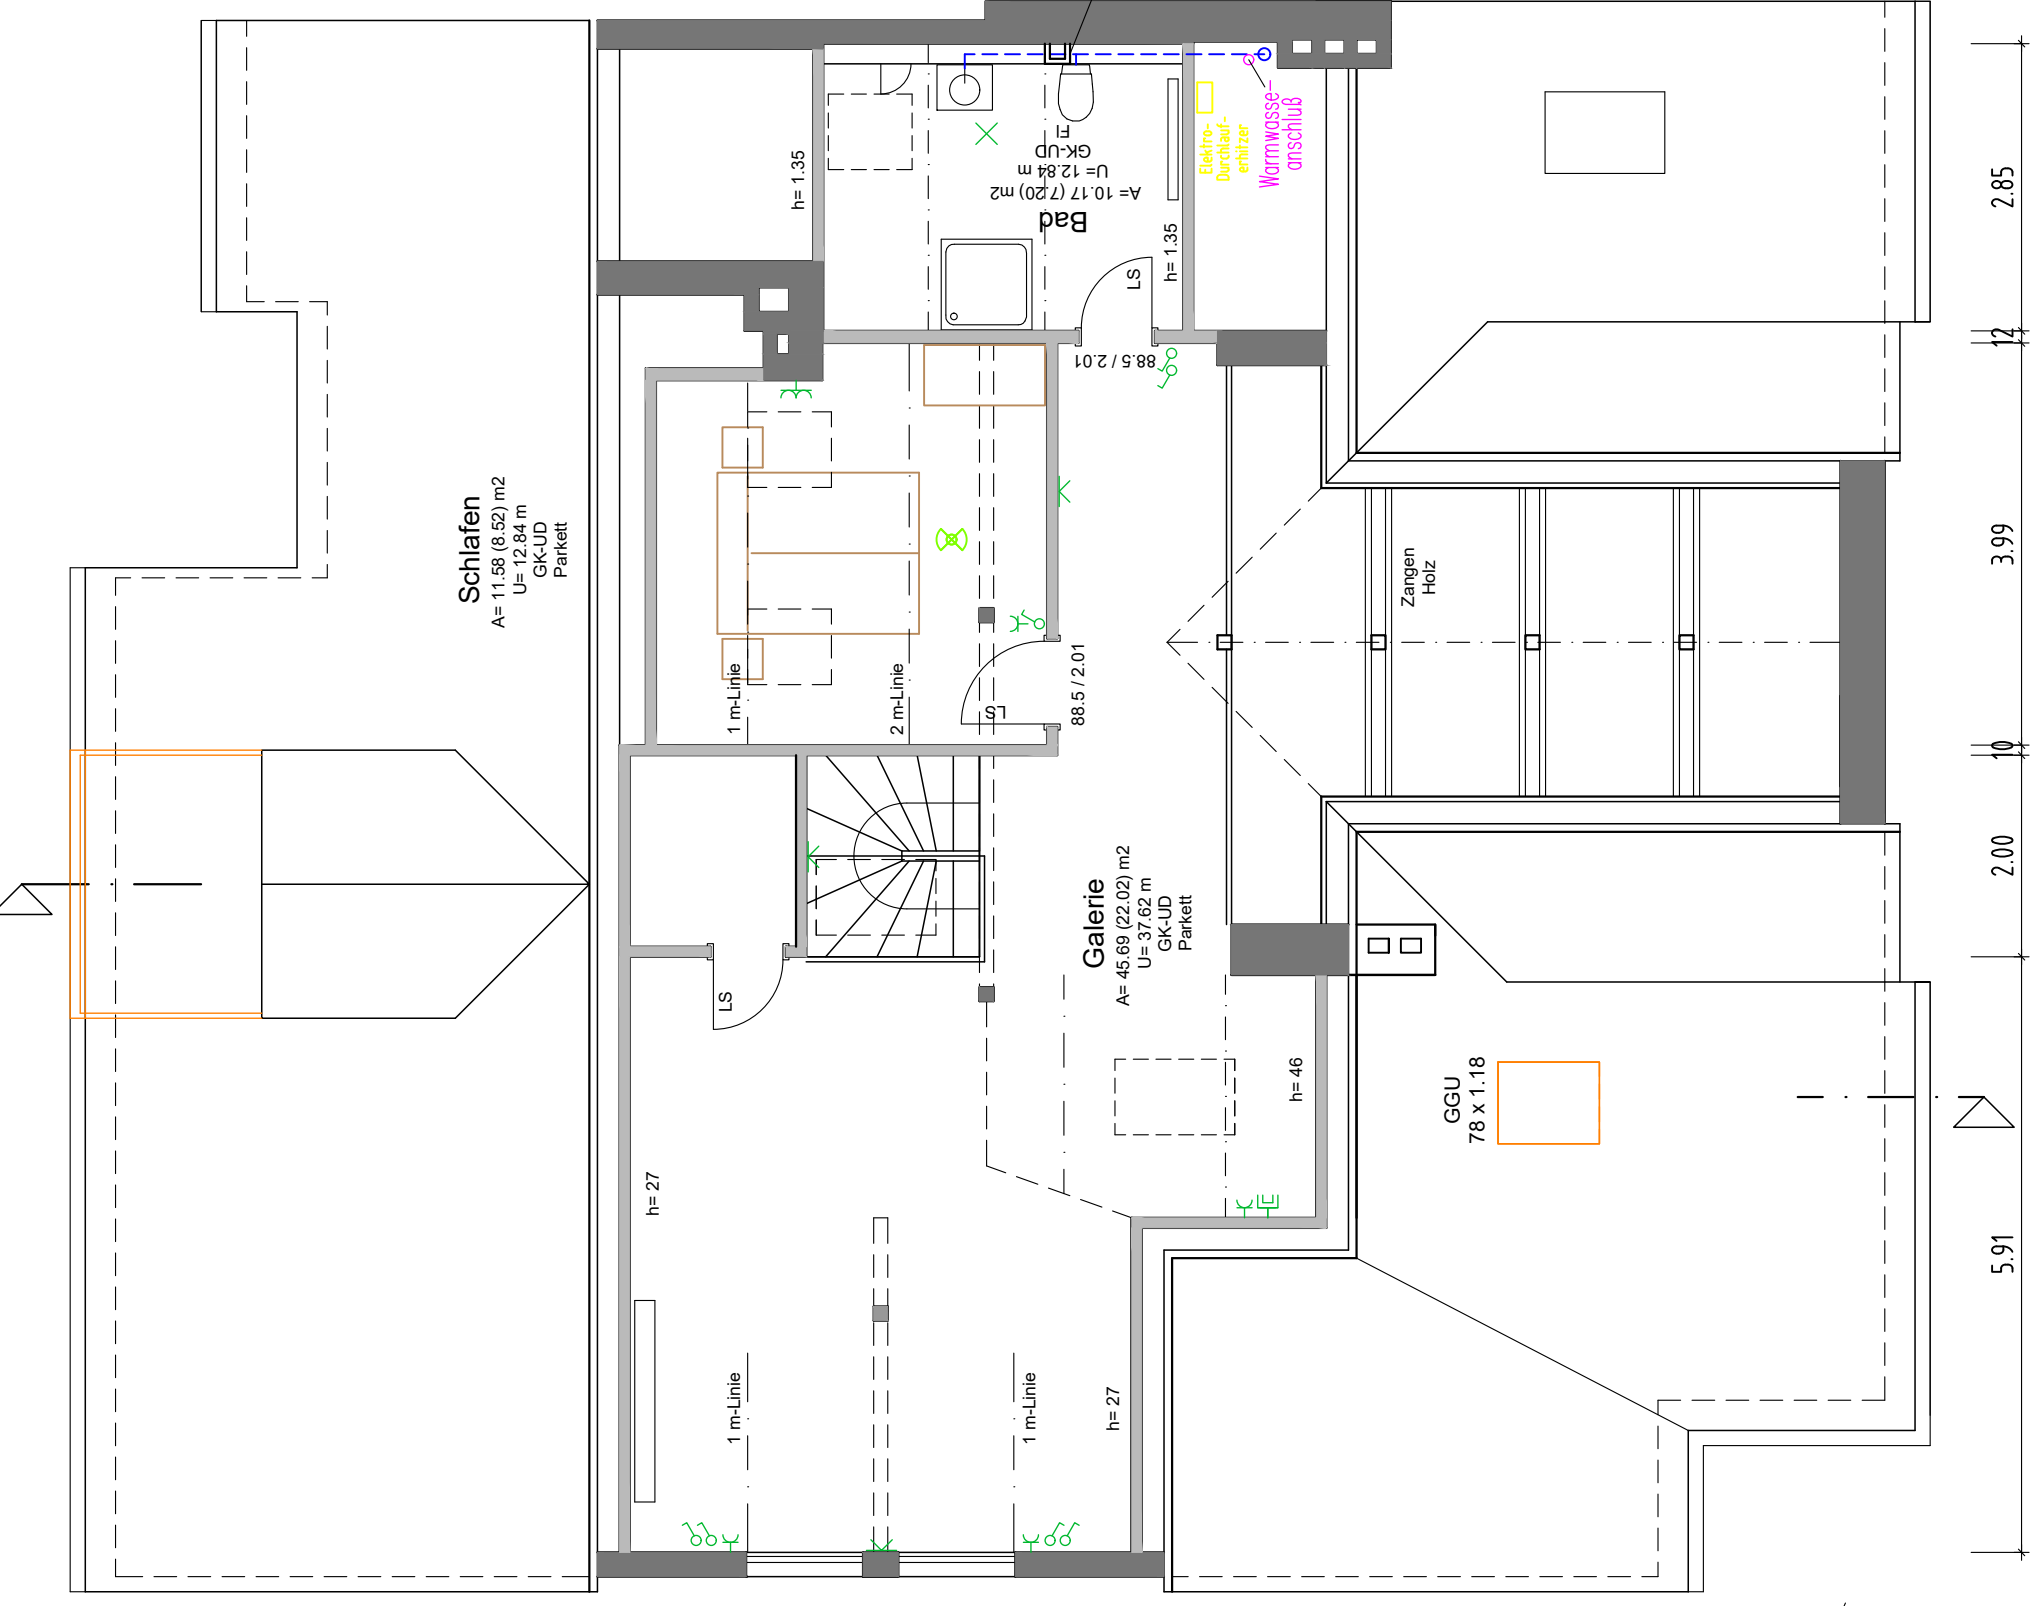

Elektrosymbole

- Taster
- Leuchttaster
- ⋈ Einfachsteckdose
- ⋈ Doppelsteckdose
- ⋈ Dreifachsteckdose
- ⋈ Telefonsteckdose
- ⋈ TV-Steckdose
- ⋈ Herd-Anschlußdose
- ⋈ Rauchwarnmelder
- ⋈ Leuchtenauslaß
- ⊗ Deckenleuchte
- ⊗ Wandleuchte
- ⊗ Spiegelleuchte
- ⊗ Anbaustrahler
- ⊗ Lüfter
- ⊗ Wohnungstürsprechanlage
- ⊗ Haustürstation Türsprechanlage
- ⊗ Wohnungsklingeltaster

- Bestand – Mauerwerk
- Bestand – Trockenbau
- Um-/Ausbau – Mauerwerk
- Um-/Ausbau – Trockenbau
- Abbruch

Dipl.-Ing. Roberto Packroß
– Freier Architekt –

06844 Dessau, Kurt-Weill-Str. 31 Tel.: (0340) 250 150
architekt.packross@t-online.de Fax: (0340) 250 130

Bauherr	Elisabeth Barth	
Bauvorhaben	Umbau im Wohn- und Bürohaus H.-Heinen-Str. 3, 06844 Dessau	
Darstellung	Planung 2. DG	Maßstab 1 : 75
		Datum 01.12.21
		A 05