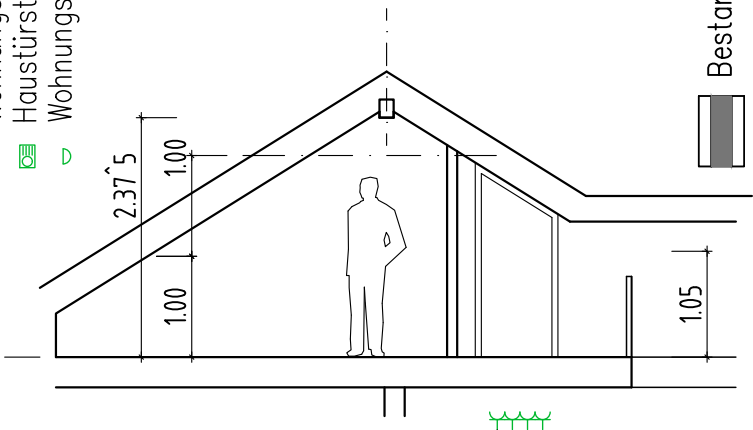

Elektrosymbole

- Taster
- Leuchttaster
- ⋈ Einfachsteckdose
- ⋈ Doppelsteckdose
- ⋈ Dreifachsteckdose
- ⋈ Telefonsteckdose
- ⋈ TV-Steckdose
- ⋈ Herd-Anschlußdose
- ⋈ Rauchwarnmelder
- ⋈ Leuchtenauslaß
- ⊗ Deckenleuchte
- ⊗ Wandleuchte
- ⊗ Spiegelleuchte
- ⊗ Anbaustrahler
- ⊗ Lüfter
- ⊗ Wohnungstürsprechanlage
- ⊗ Haustürstation Türsprechanlage
- ⊗ Wohnungsklingeltaster

- Bestand – Mauerwerk
- Bestand – Trockenbau
- Um-/Ausbau – Mauerwerk
- Um-/Ausbau – Trockenbau
- Abbruch

Dipl.-Ing. Roberto Packroß
– Freier Architekt –

06844 Dessau, Kurt-Weill-Str. 31 Tel.: (0340) 250 150
architekt.packross@t-online.de Fax: (0340) 250 130

Bauherr	Elisabeth Barth	
Bauvorhaben	Umbau im Wohn- und Bürohaus H.-Heinen-Str. 3, 06844 Dessau	
Darstellung	Planung 2. DG	Maßstab 1 : 75
		Datum 01.12.21
		A 05