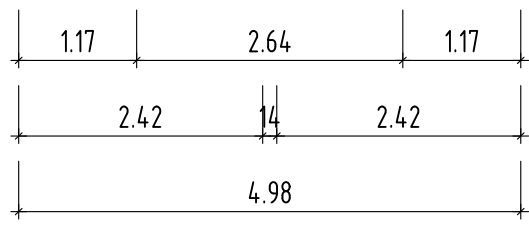

Elektrosymbole

- Taster
- Leuchttaster
- ⋈ Einfachsteckdose
- ⋈ Doppelsteckdose
- ⋈ Dreifachsteckdose
- ⋈ Telefonsteckdose
- ⋈ TV-Steckdose
- ⋈ Herd-Anschlußdose
- ⋈ Rauchwarnmelder
- ⋈ Leuchtenauslaß
- ⊗ Deckenleuchte
- ⊗ Wandleuchte
- ⊗ Spiegelleuchte
- ⊗ Anbaustrahler
- ⊗ Lüfter
- ⊗ Wohnungstürsprechanlage
- ⊗ Haustürstation Türsprechanlage
- ⊗ Wohnungsklingeltaster

- Bestand – Mauerwerk
- Bestand – Trockenbau
- Um-/Ausbau – Mauerwerk
- Um-/Ausbau – Trockenbau
- Abbruch

Dipl.-Ing. Roberto Packroß
– Freier Architekt –

06844 Dessau, Kurt-Weill-Str. 31 Tel.: (0340) 250 150
architekt.packross@t-online.de Fax: (0340) 250 130

Bauherr	Elisabeth Barth	
Bauvorhaben	Umbau im Wohn- und Bürohaus H.-Heinen-Str. 3, 06844 Dessau	
Darstellung	Planung 2. DG	Maßstab 1 : 75
		Datum 01.12.21
		A 05