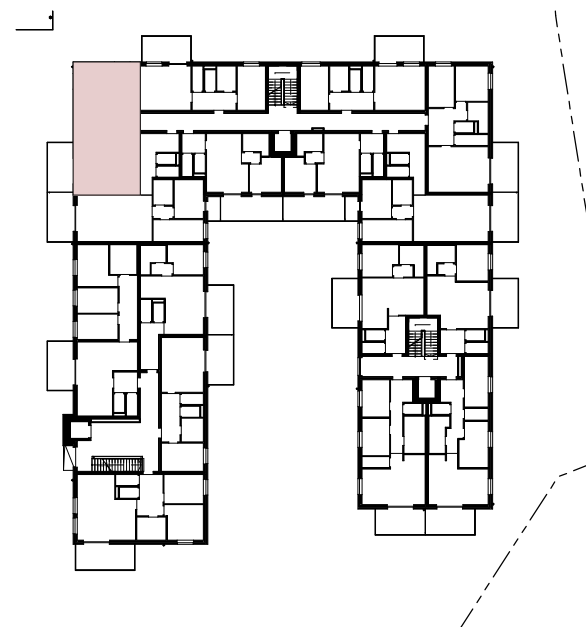

HAUS A - 1. OBERGESCHOSS TOP A22

kein Maßstab

AR	3,61 m ²
Bad	4,89 m ²
Diele	11,54 m ²
Kochen/Essen/Wohnen	26,90 m ²
Schlafen	11,28 m ²
WC	2,08 m ²
Zimmer	10,55 m ²
Summe	70,85 m²

Balkon 12,80 m²

ÜBERSICHT (ohne Maßstab)