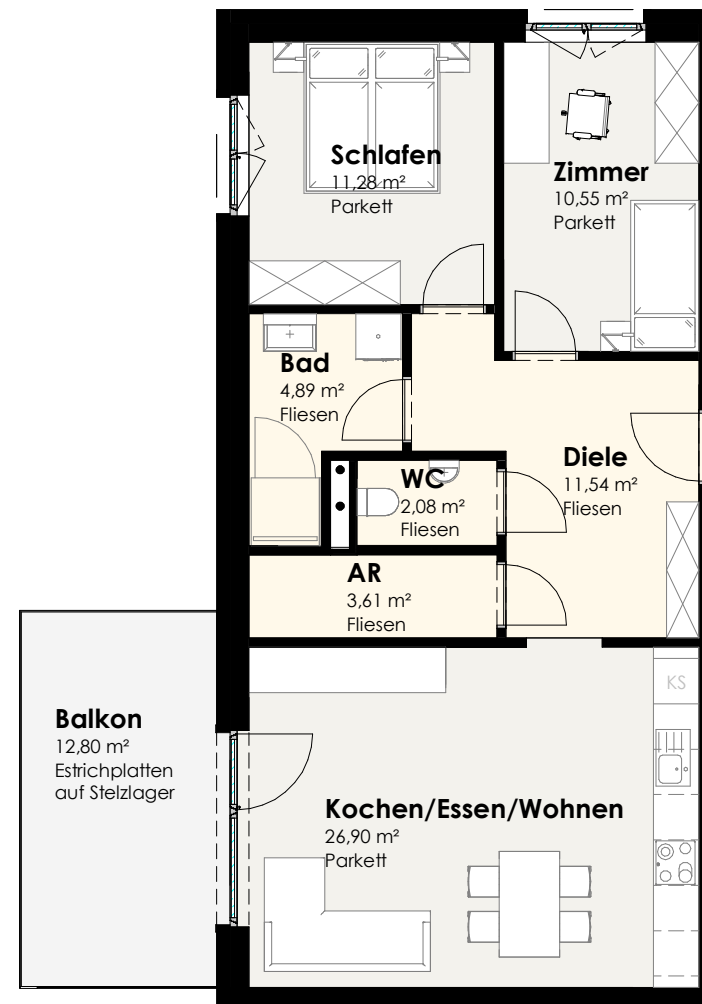

HAUS A - 1. OBERGESCHOSS TOP A22

kein Maßstab

AR	3,61 m ²
Bad	4,89 m ²
Diele	11,54 m ²
Kochen/Essen/Wohnen	26,90 m ²
Schlafen	11,28 m ²
WC	2,08 m ²
Zimmer	10,55 m ²
Summe	70,85 m²

Balkon 12,80 m²

ÜBERSICHT (ohne Maßstab)