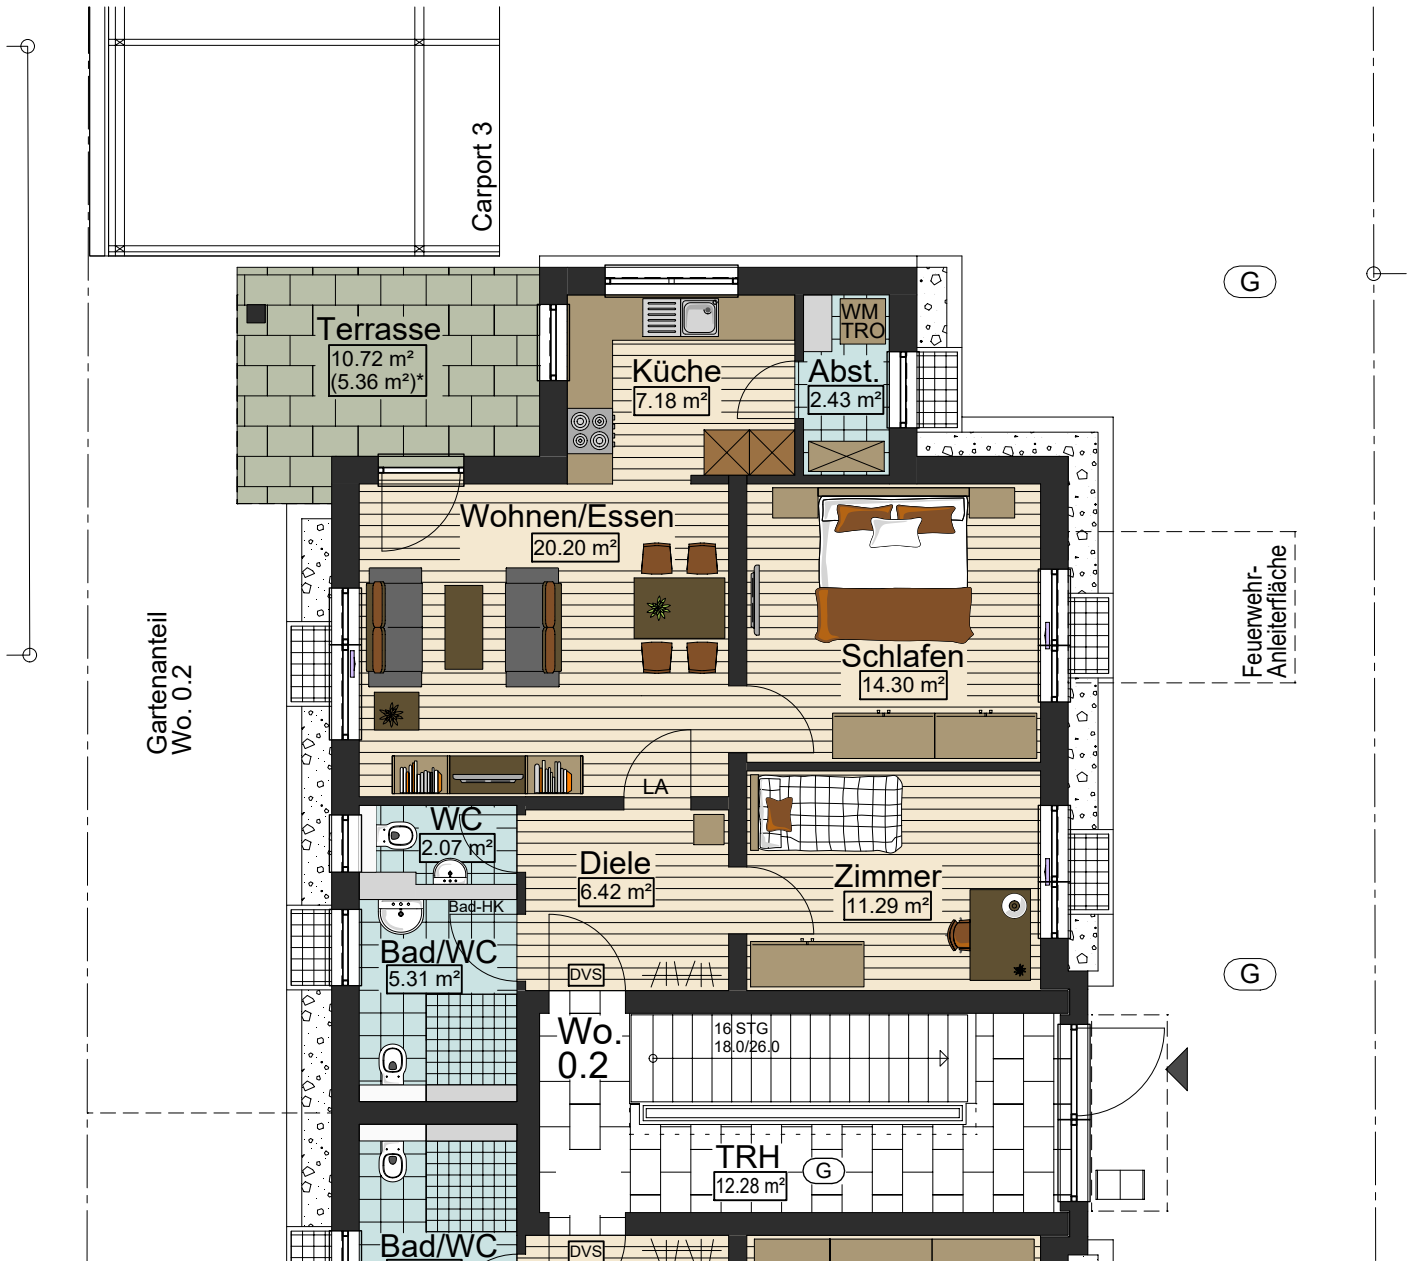

"Stadtdomizil", Heimstättenstraße 12, 89250 Senden

Erdgeschoss (mit Garten)

Wohnung 0.2

Gesamtwohnfläche

74,55 m²

* Der überdachte Bereich der Terrassen und Balkone wird nur zu 50% zur Wohnfläche gerechnet.
Der nicht überdachte Bereich der Terrassen und Balkone wird nur zu 25% zur Wohnfläche gerechnet.
Alle angegebenen Maße sind Rohbaumaße ohne Putzabzug.

Maßstab 1:100