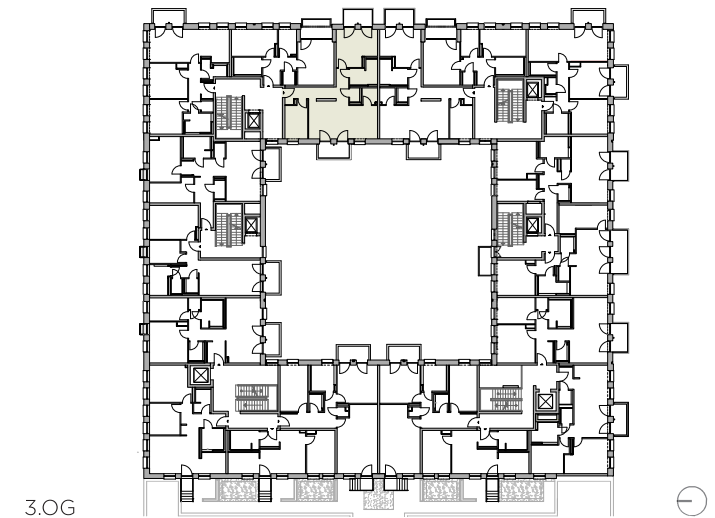

Flächenzusammenstellung Wohnung 37

Wohnen / Essen :	23,82 m ²
Kochen :	6,55 m ²
Schlafen 1:	16,87 m ²
Bad :	6,43 m ²
Schlafen 2 :	9,75 m ²
WC :	1,59 m ²
Flur :	11,65 m ²
Abstellraum :	2,91 m ²
Balkon 1 (wird zur Hälfte angerechnet) :	5,54 m ²
Balkon 2 (wird zur Hälfte angerechnet) :	2,50 m ²
Gesamt :	84,84 m ²