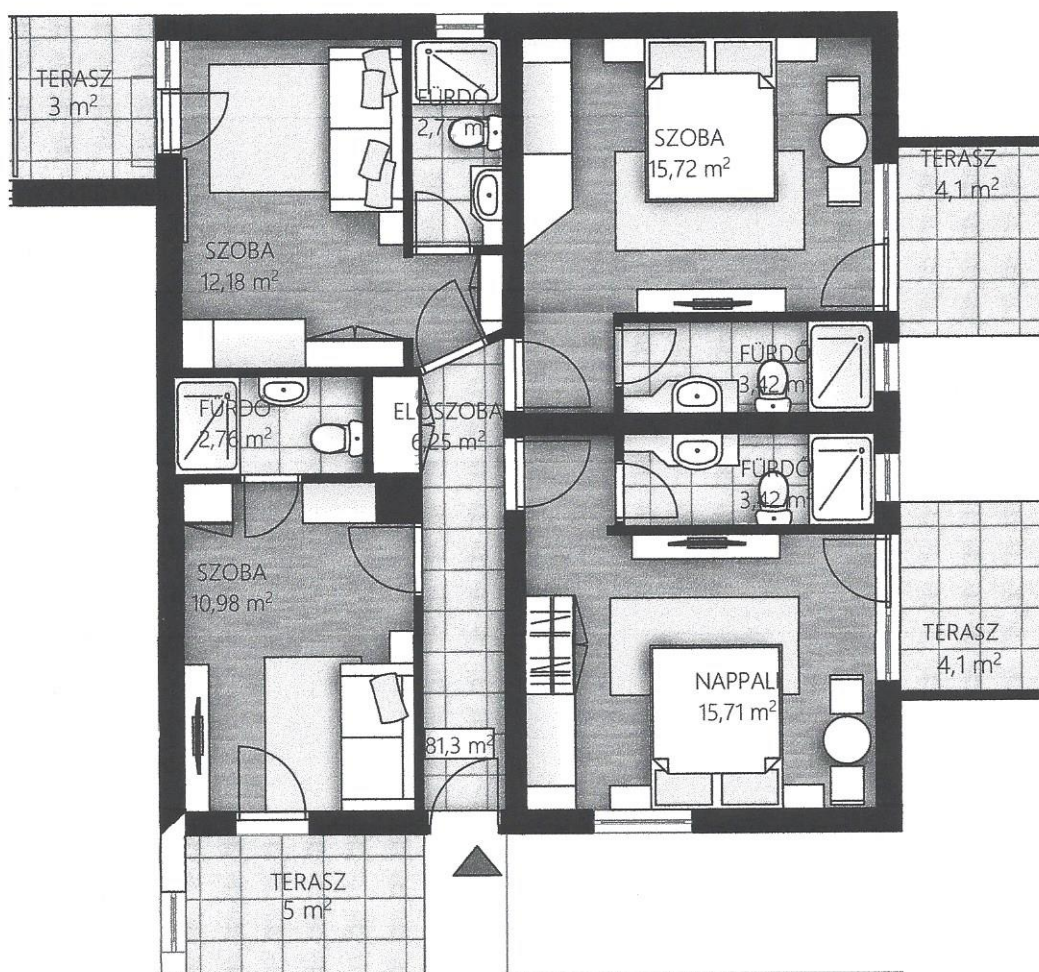

UTCAI SZÁRNY

földszinti lakás: 81,3 m²

EG.N/2

Maklerbüro

Franz Pallagi & Jolanda Scholler
Internationale Immobilien

Versicherungen aller Art

Brudermühlstr. 6 · 81371 München

Tel. 089 - 411 29 799 · Fax : 089 - 411 29 796