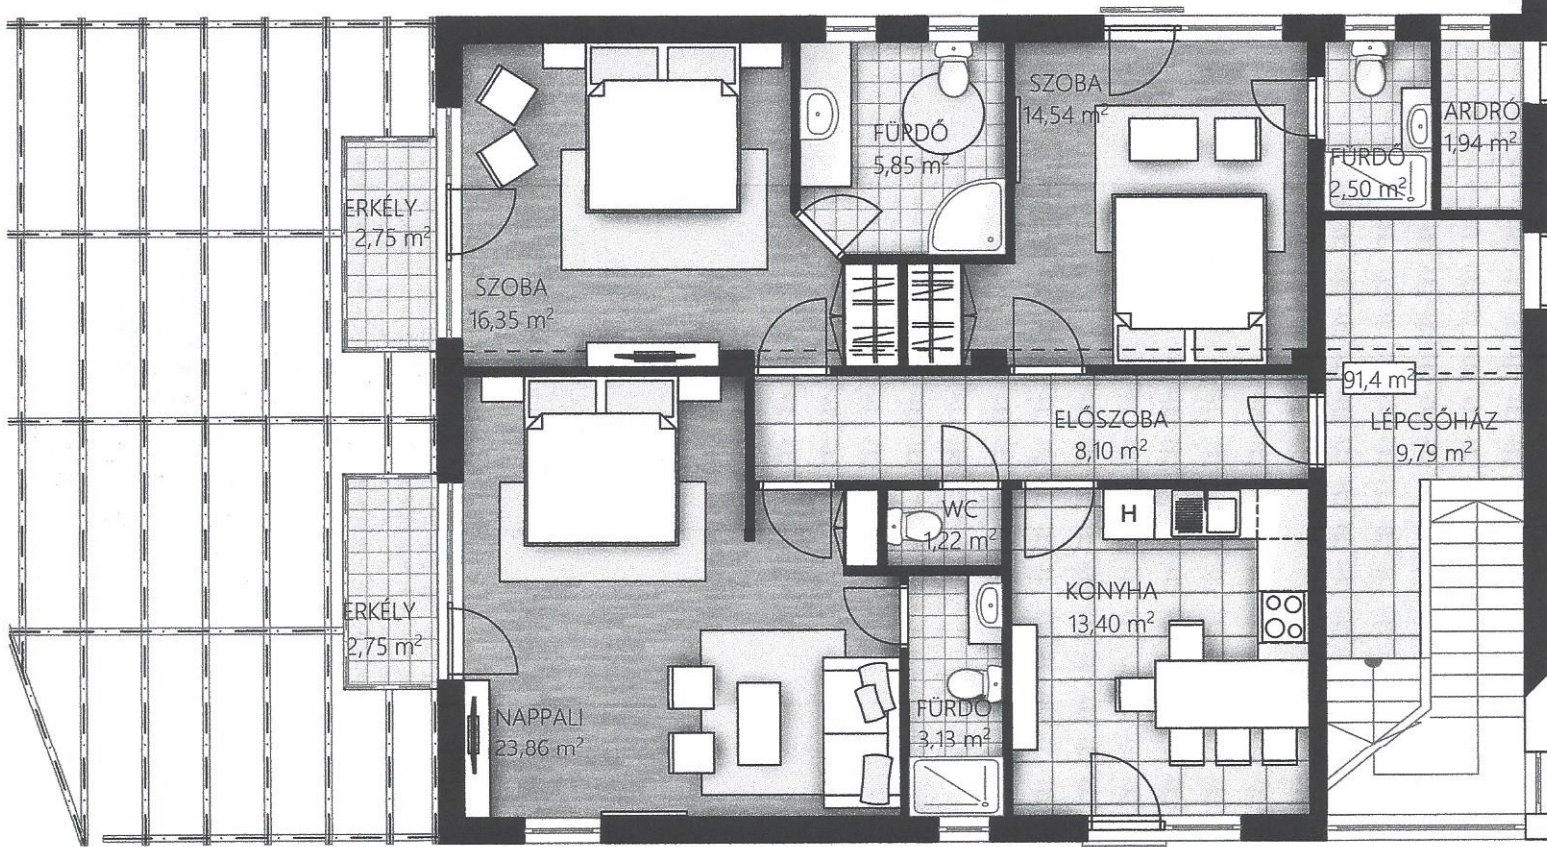

KERTI SZÁRNY

I. emeleti lakás: 91,4 m²

1.0G. Nr.3

Maklerbüro
Franz Pallagi & Jolanda Scholler
Internationale Immobilien
Versicherungen aller Art
Brudermühlstr. 6 · 81371 München
Tel. 089 - 411 29 799 · Fax : 089 - 411 29 796