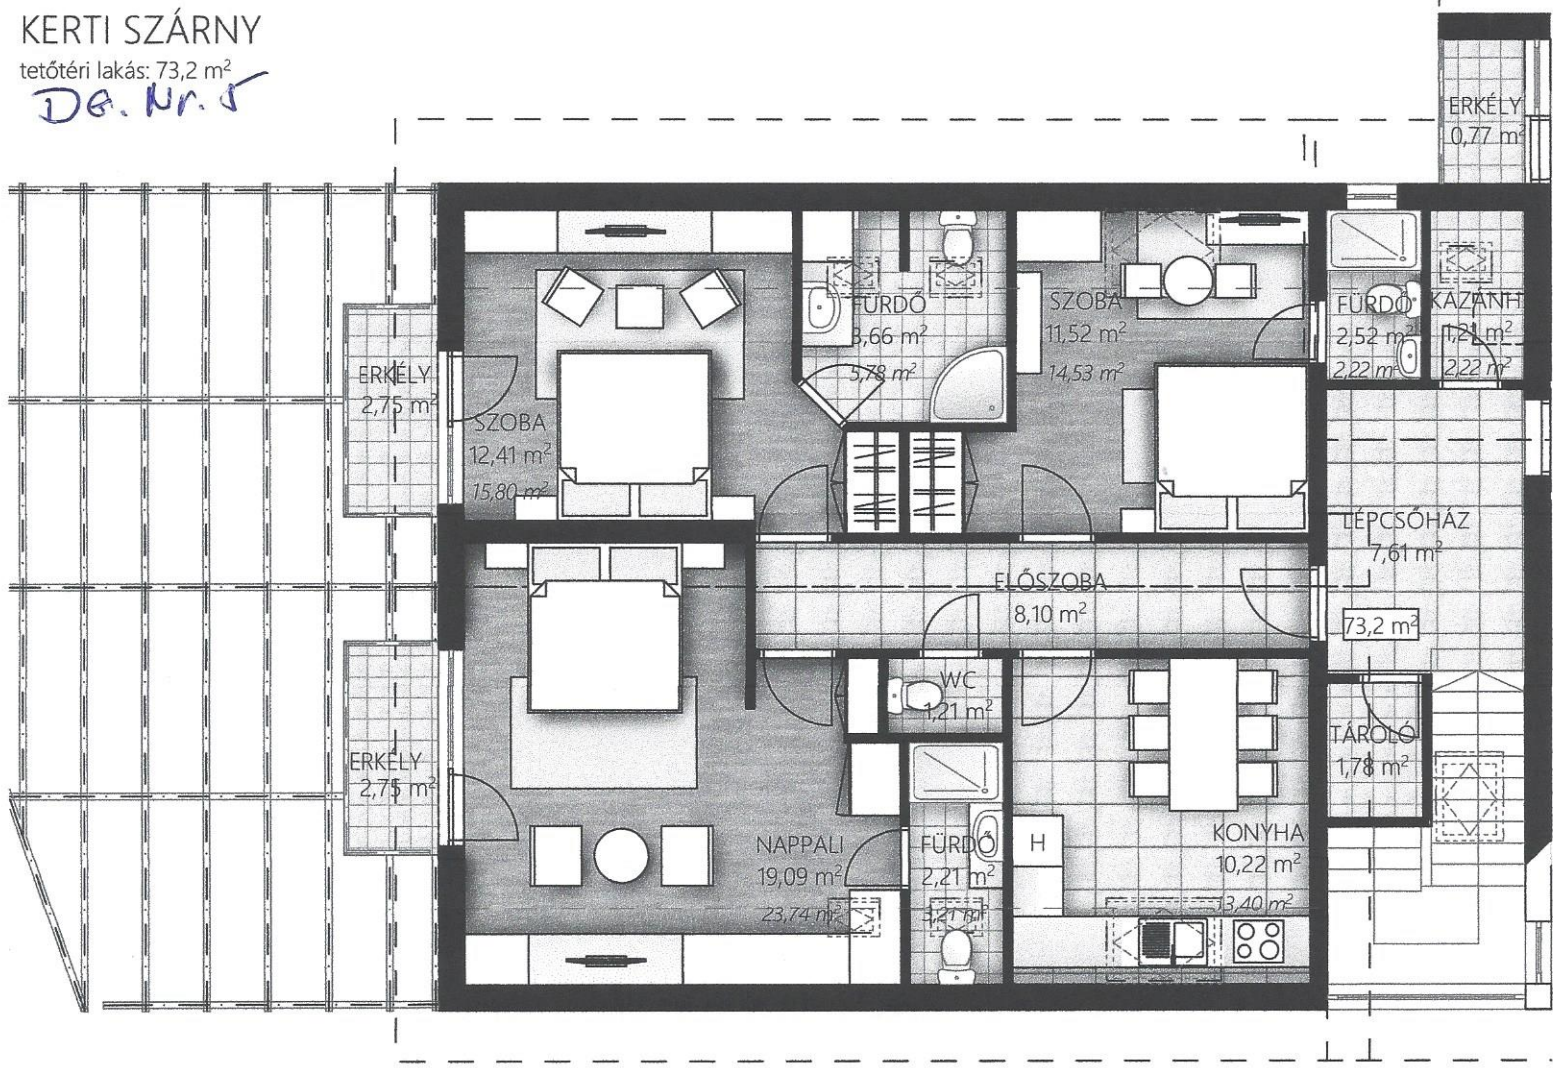

KERTI SZÁRNY

tetőtéri lakás: 73,2 m²

DB. Nr. 5

Maklerbüro
Franz Pallagi & Jolanda Scholler
Internationale Immobilien
Versicherungen aller Art
Brudermühlstr. 6 · 81371 München
Tel. 089 - 411 29 799 · Fax : 089 - 411 29 796