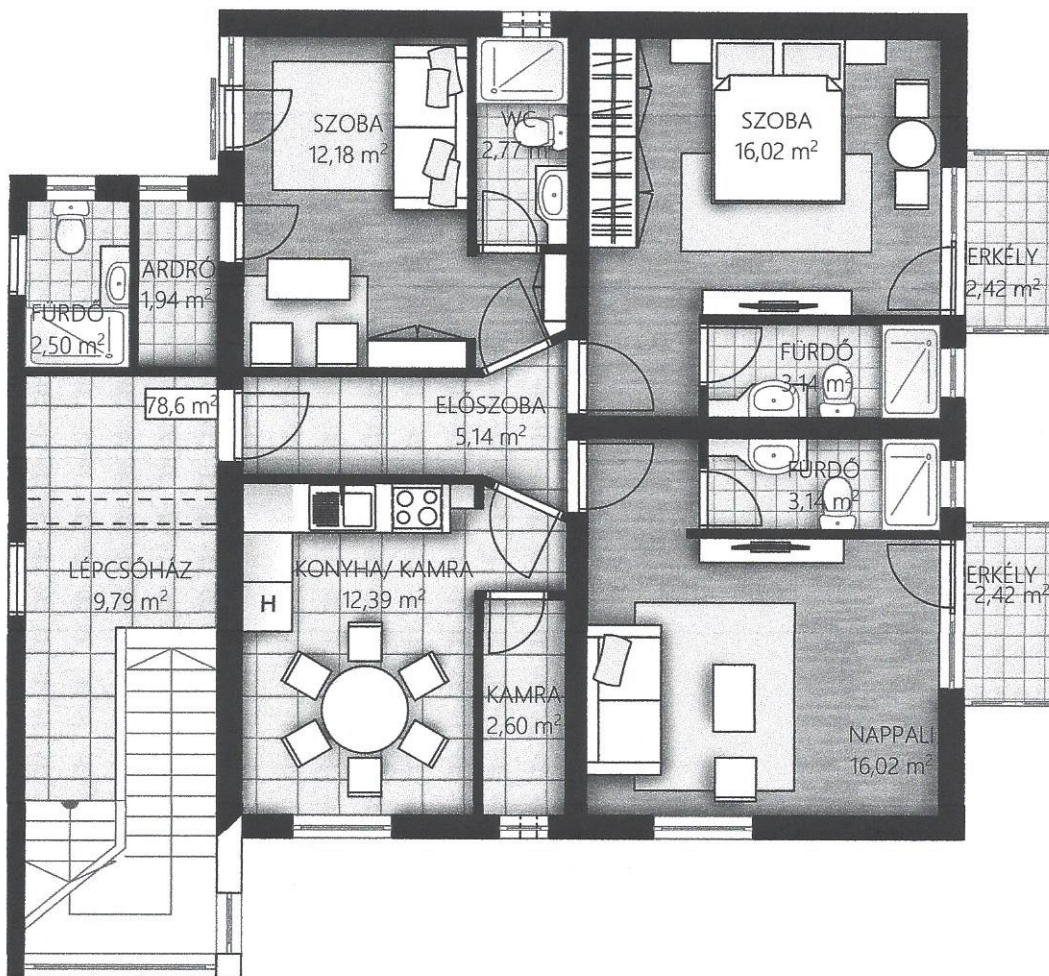

UTCAI SZÁRNY

I. emeleti lakás: 78,6 m²

1.0G. Nr. 4

Maklerbüro
Franz Pallagi & Jolanda Scholler
Internationale Immobilien
Versicherungen aller Art
Brudermühlstr. 6 · 81371 München
Tel. 089 - 411 29 799 · Fax : 089 - 411 29 796