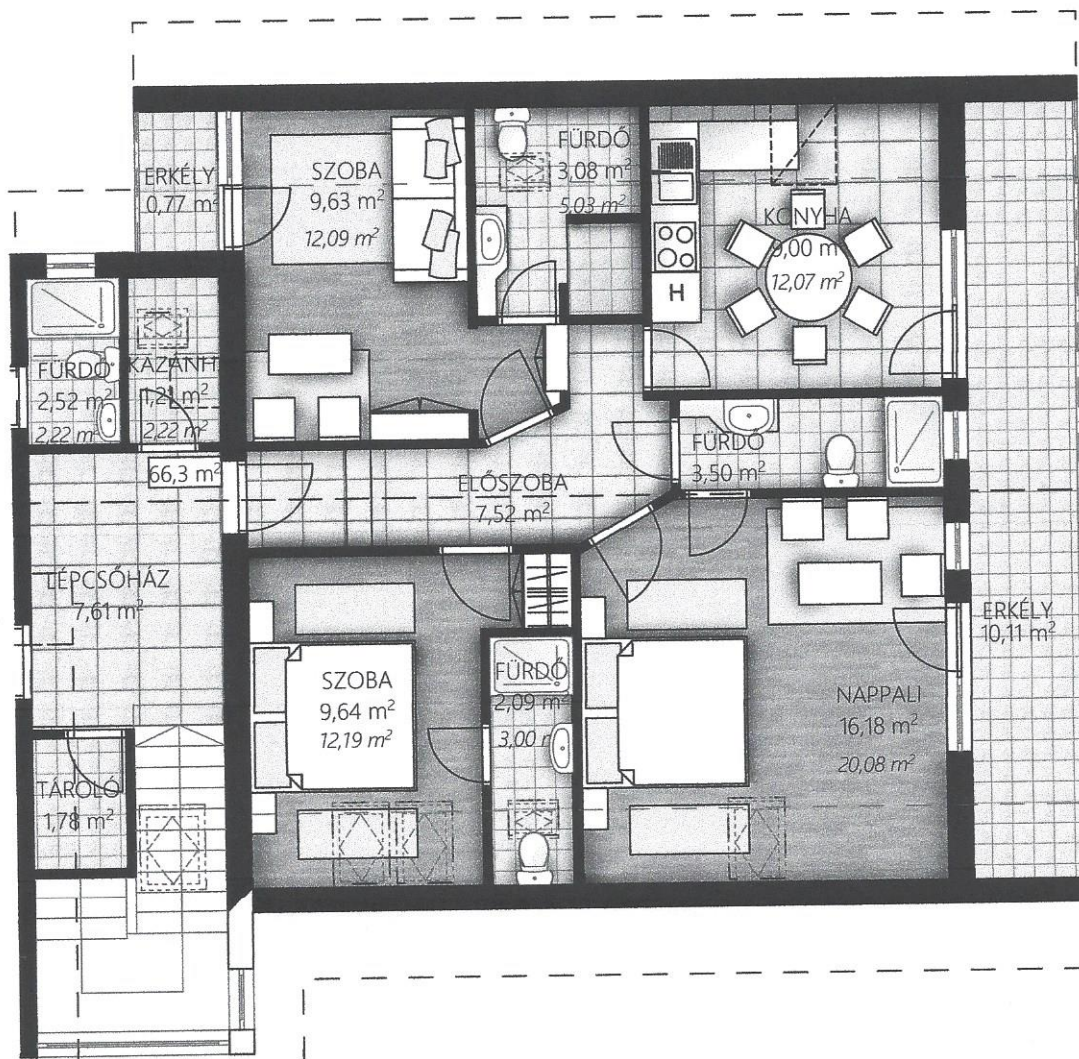

UTCAI SZÁRNY

tetőtéri lakás: 66,3 m²

DG. Nr. 6

Maklerbüro
Franz Pallagi & Jolanda Scholler
Internationale Immobilien
Versicherungen aller Art
Brudermühlstr. 6 · 81371 München
Tel. 089 - 411 29 799 · Fax : 089 - 411 29 796