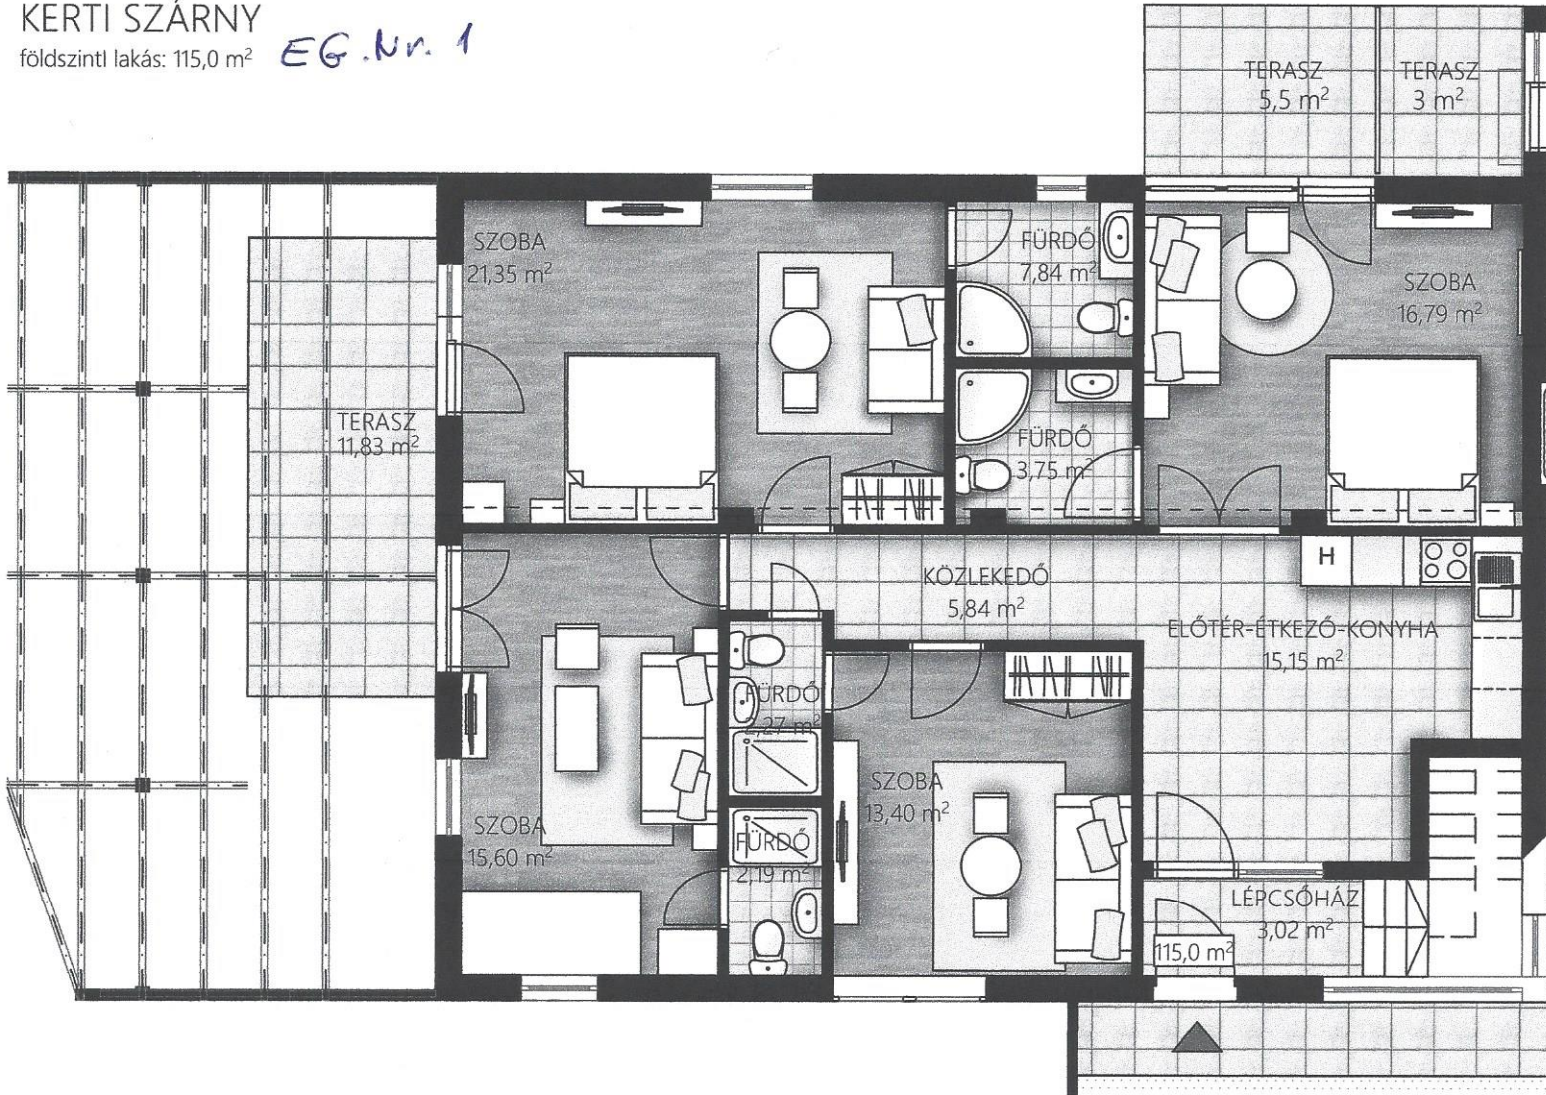

KERTI SZÁRNY

földszinti lakás: 115,0 m²

EG.Nr. 1

Maklerbüro

Franz Pallagi & Jolanda Scholler

Internationale Immobilien

Versicherungen aller Art

Brudermühlstr. 6 · 81371 München