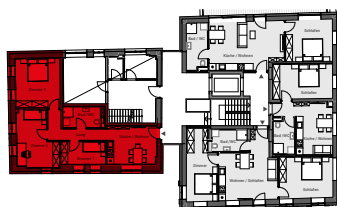

WOHNUNG-TOP W6

4-Zimmer-Wohnung

Küche / Wohnen	14,55 m ²
Zimmer 1	7,81 m ²
Zimmer 2	15,76 m ²
Zimmer 3	16,83 m ²
Bad / WC	6,25 m ²
Gang	7,14 m ²
Gesamt	68,34 m²

10

Obergeschoss

Die Grundrisse können sich aufgrund statischer und bauwirtschaftlicher Einflüsse leicht verändern!