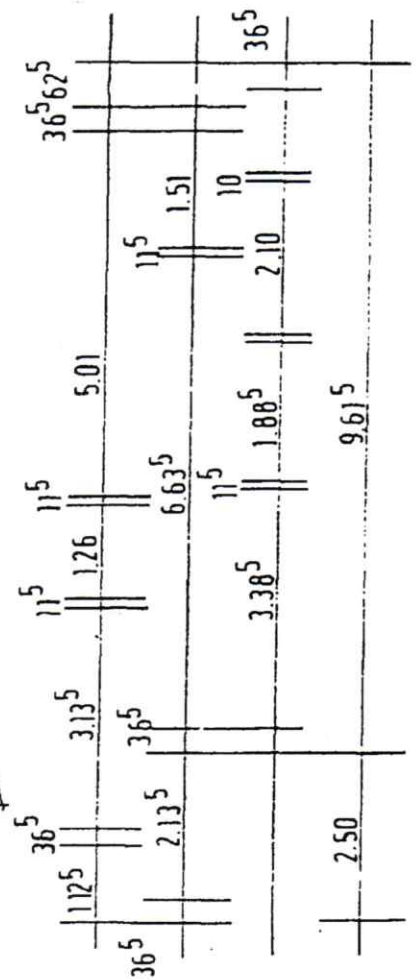

DG

DG Wohnung

Die DG Wohnung hat Schrägen und neue Velux Fenster mit Außenrollläden.

Wie eingezeichnet einen Balkon und eine Einbauküche.