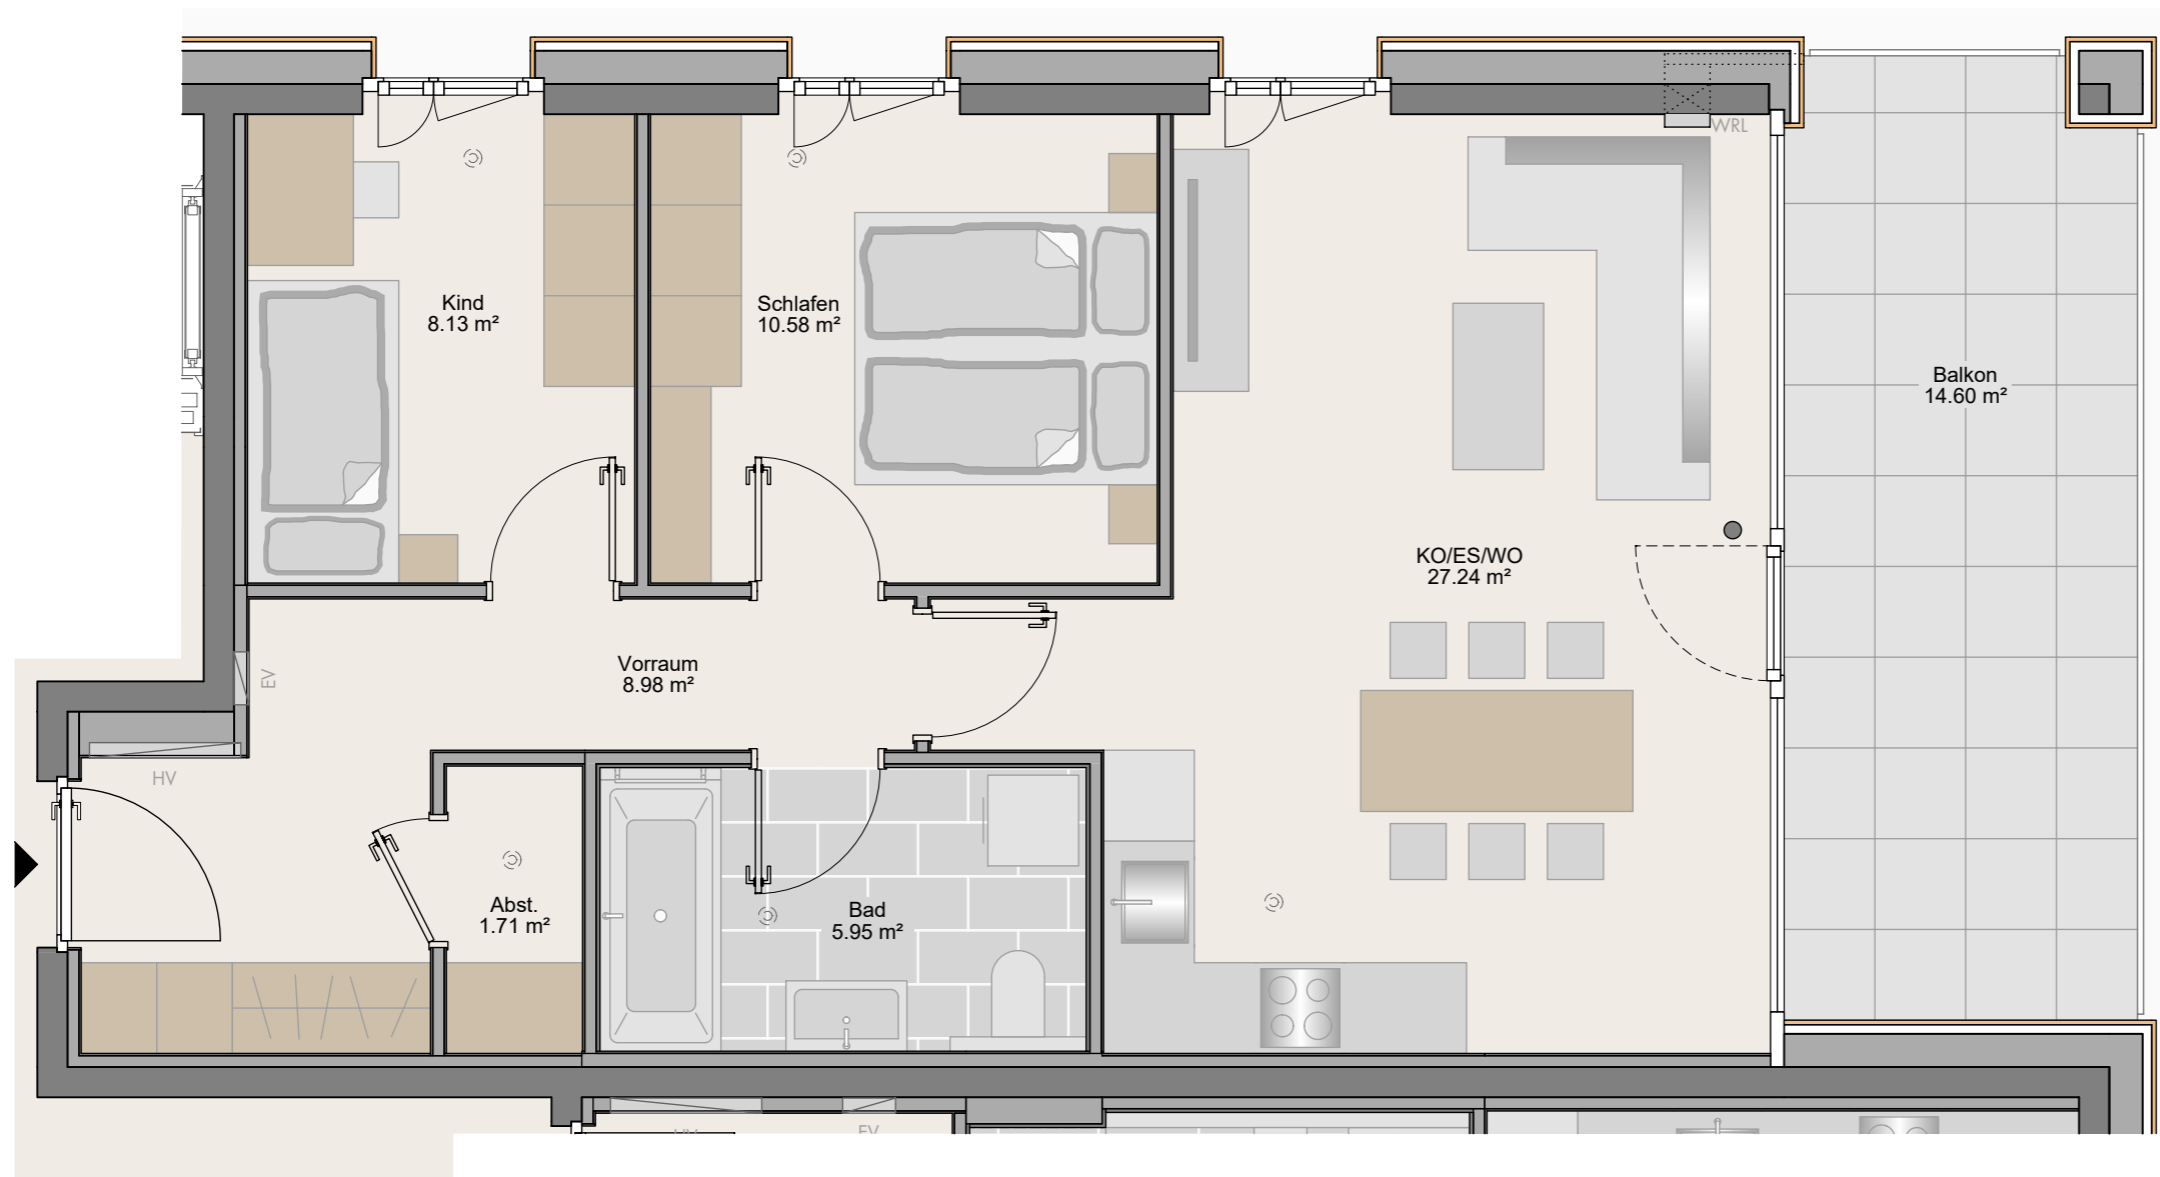

Wohnanlage Zentrum Altstadt

TOP B07

3-Zimmer-Wohnung

1.Obergeschoss 62.59m²

Wohnen/Essen/Kochen	27.24 m ²
Schlafen	10.58 m ²
Kind	8.13 m ²
Bad	5.95 m ²
Abstellraum	1.71 m ²
Vorraum	8.98 m ²
Wohnnutzfläche	62.59 m²

Balkon	14.60 m ²
Kellerabteil	7.13 m ²

Maßstab 1:50 (1cm = 50cm)

18.04.2024