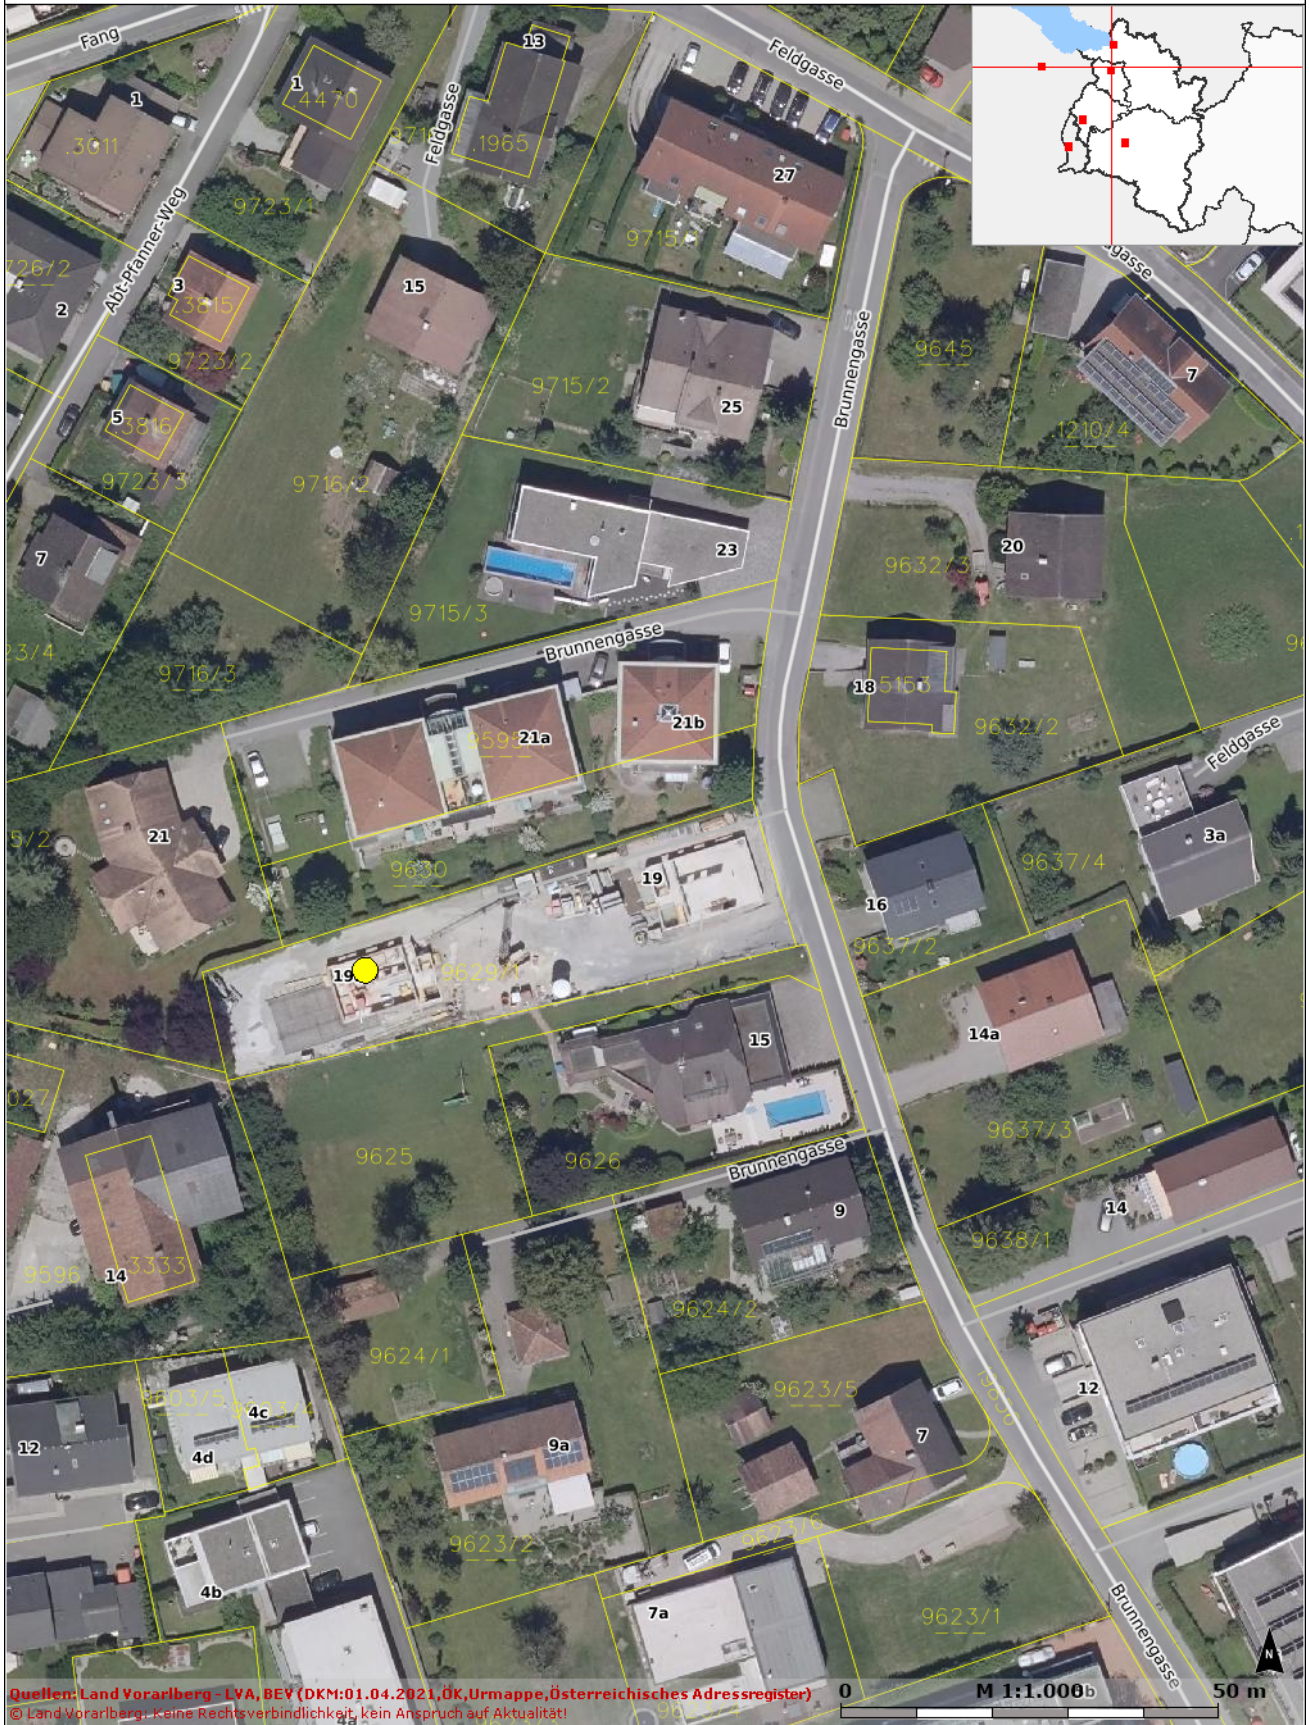

rechts: -43915; hoch: 254619

rechts: -43743; hoch: 254619

Quellen: Land Vorarlberg - LVA, BEY (DKM:01.04.2021, ÖK, Urmappe, Österreichisches Adressregister)
© Land Vorarlberg: Keine Rechtsverbindlichkeit, kein Anspruch auf Aktualität!

0 M 1:1.000b 50 m

rechts: -43915; hoch: 254390

rechts: -43743; hoch: 254390

Karte erstellt am: 01.12.2021