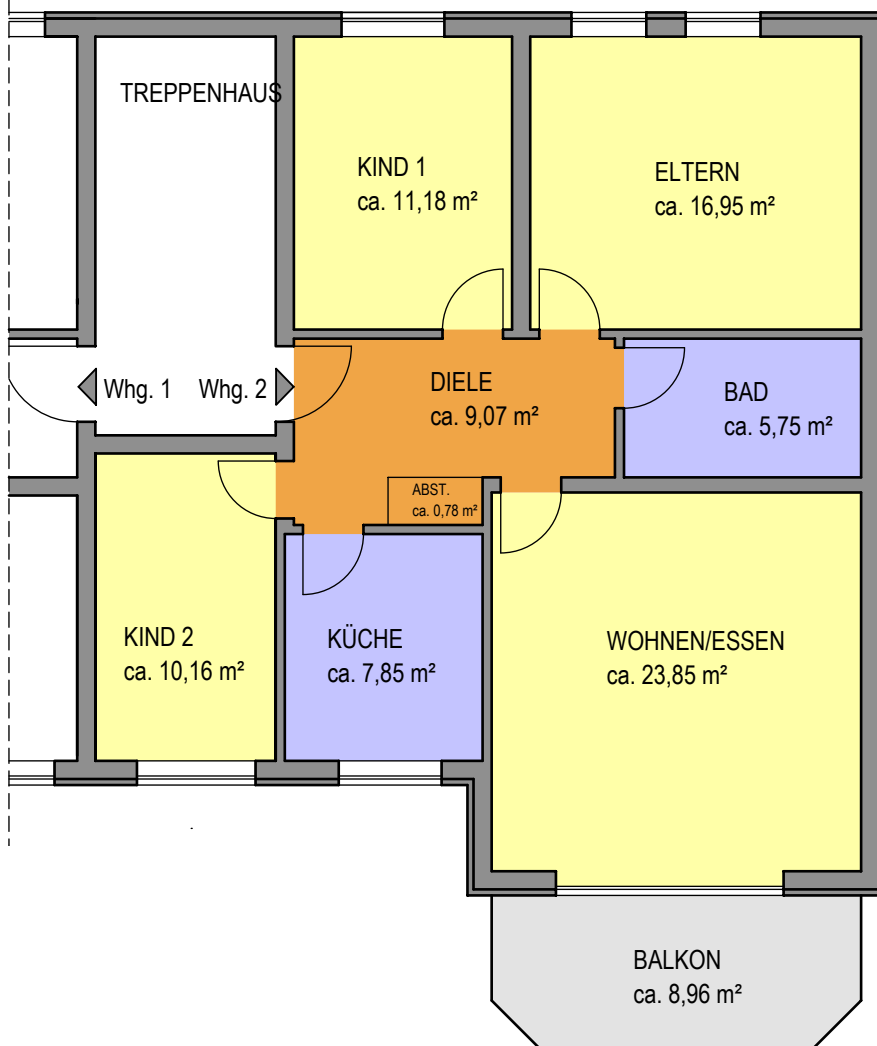

WILHELM-SCHNEIDER-STRASSE 7
BITTERFELD-WOLFEN
ERDGESCHOSS LINKS
WOHNUNG 2

* Ist in der vermieteten Fläche mit 1/4 enthalten

WOHNUNG 2
ca. 87,83 m²